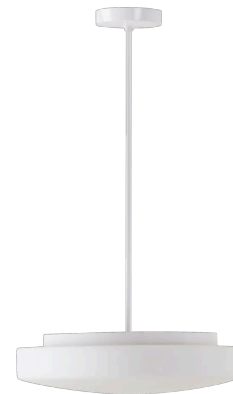

EDNA P4

Kód produktu: EDN61582

Typ: LED-1L15EMP700ZK74/026/z3 4K#

Krátký popis svítidla: Bílé závěsné LED svítidlo ON/OFF a skleněné stínidlo TRIPLEX OPAL

Technické

Typy svítidel	Klasické on/off
Typ montáže	závěsné - tyč
Materiál základny	ocel
Materiál stínidla	třívrstvé sklo TRIPLEX OPÁL
Barva základny	bílá Ral9003
Barva stínidla	bílá
Držení stínidla	sklapovací systém
Umístění montáže	strop
Šířka	420 mm
Délka	420 mm
Výška	125 mm
Průměr	ø 420 mm
Délka závěsu	600 mm
Montážní otvor	2xø5mm
Kabelový vstup	2xø16mm
Energetická třída	D
Rázová pevnost	IK01
Provozní teplota	od -20°C do +30°C

Elektrické

Příkon	27 W
Stupeň krytí	IP40
Objímka	LED modul
Svorkovnice	šroubovací
Počet svítidel na jistič B10A	37 ks
Počet svítidel na jistič B16A	59 ks
Počet svítidel na jistič C10A	37 ks
Počet svítidel na jistič C16A	59 ks

Světelné

Světelný tok svítidla	3120 lm
Světelný tok zdroje	4220 lm
Měrný výkon	115 lm/W
Teplota	4000 K
Životnost LED L80/B10	100000 hod
CRI	Ra80
MacAdam	3
Fotobiologická bezpečnost svítidla dle EN 62471 (Blue light hazard)	Risk group 0

Eulum data pro výpočtové programy jsou k dispozici na www.osmont.cz.