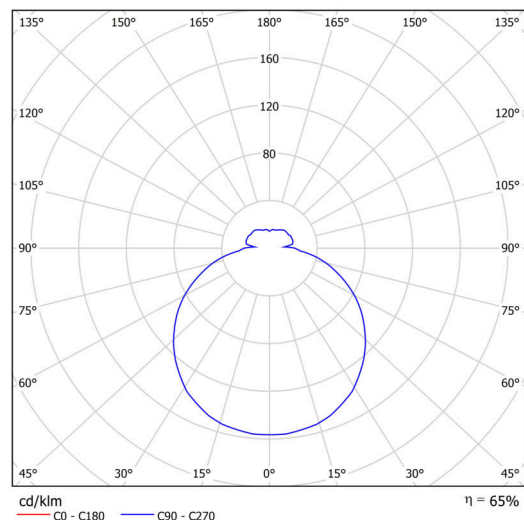

EDNA P4

Kód produktu: EDN61582

Typ: LED-1L15EMP700ZK74/026/z3 4K#

Krátký popis svítidla: Bílé závěsné LED svítidlo ON/OFF a skleněné stínidlo TRIPLEX OPAL

Technické

Typy svítidel	Klasické on/off
Typ montáže	závěsné - tyč
Materiál základny	ocel
Materiál stínidla	třívrstvé sklo TRIPLEX OPÁL
Barva základny	bílá Ral9003
Barva stínidla	bílá
Držení stínidla	sklapovací systém
Umístění montáže	strop
Šířka	420 mm
Délka	420 mm
Výška	125 mm
Průměr	ø 420 mm
Délka závěsu	600 mm
Montážní otvor	2xø5mm
Kabelový vstup	2xø16mm
Energetická třída	D
Rázová pevnost	IK01
Provozní teplota	od -20°C do +30°C

Elektrické

Příkon	27 W
Stupeň krytí	IP40
Objímka	LED modul
Svorkovnice	šroubovací
Počet svítidel na jistič B10A	37 ks
Počet svítidel na jistič B16A	59 ks
Počet svítidel na jistič C10A	37 ks
Počet svítidel na jistič C16A	59 ks

Světelné

Světelný tok svítidla	3120 lm
Světelný tok zdroje	4220 lm
Měrný výkon	115 lm/W
Teplota	4000 K
Životnost LED L80/B10	100000 hod
CRI	Ra80
MacAdam	3
Fotobiologická bezpečnost svítidla dle EN 62471 (Blue light hazard)	Risk group 0

Eulum data pro výpočtové programy jsou k dispozici na www.osmont.cz.