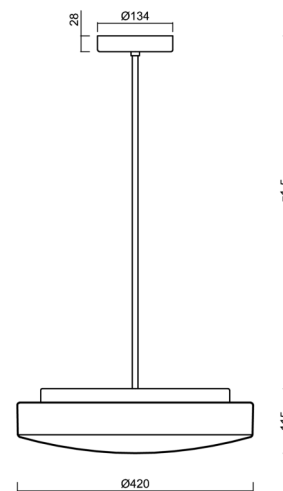

EDNA P4

Kód produktu: EDN61582

Typ: LED-1L15EMP700ZK74/026/z3 4K#

Krátký popis svítidla: Bílé závěsné LED svítidlo ON/OFF a skleněné stínidlo TRIPLEX OPAL

Technické

Typy svítidel	Klasické on/off
Typ montáže	závěsné - tyč
Materiál základny	ocel
Materiál stínidla	třívrstvé sklo TRIPLEX OPÁL
Barva základny	bílá Ral9003
Barva stínidla	bílá
Držení stínidla	sklapovací systém
Umístění montáže	strop
Šířka	420 mm
Délka	420 mm
Výška	125 mm
Průměr	ø 420 mm
Délka závěsu	600 mm
Montážní otvor	2xø5mm
Kabelový vstup	2xø16mm
Energetická třída	D
Rázová pevnost	IK01
Provozní teplota	od -20°C do +30°C

Elektrické

Příkon	27 W
Stupeň krytí	IP40
Objímka	LED modul
Svorkovnice	šroubovací
Počet svítidel na jistič B10A	37 ks
Počet svítidel na jistič B16A	59 ks
Počet svítidel na jistič C10A	37 ks
Počet svítidel na jistič C16A	59 ks

Světelné

Světelný tok svítidla	3120 lm
Světelný tok zdroje	4220 lm
Měrný výkon	115 lm/W
Teplota	4000 K
Životnost LED L80/B10	100000 hod
CRI	Ra80
MacAdam	3
Fotobiologická bezpečnost svítidla dle EN 62471 (Blue light hazard)	Risk group 0

Eulum data pro výpočtové programy jsou k dispozici na www.osmont.cz.