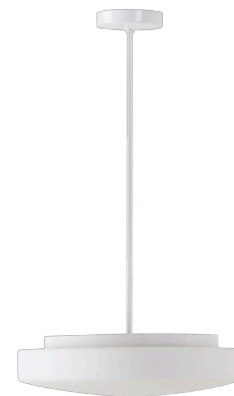

EDNA P4

Kód produktu: EDN61581

Typ: LED-1L15EMP700ZK74/026/z2 4K#

Krátký popis svítidla: Bílé závěsné LED svítidlo ON/OFF a skleněné stínidlo TRIPLEX OPAL

Technické

Typy svítidel	Klasické on/off
Typ montáže	závěsné - tyč
Materiál základny	ocel
Materiál stínidla	třívrstvé sklo TRIPLEX OPÁL
Barva základny	bílá Ral9003
Barva stínidla	bílá
Držení stínidla	sklapovací systém
Umístění montáže	strop
Šířka	420 mm
Délka	420 mm
Výška	125 mm
Průměr	ø 420 mm
Délka závěsu	400 mm
Montážní otvor	2xø5mm
Kabelový vstup	2xø16mm
Energetická třída	D
Rázová pevnost	IK01
Provozní teplota	od -20°C do +30°C

Elektrické

Příkon	27 W
Stupeň krytí	IP40
Objímka	LED modul
Svorkovnice	šroubovací
Počet svítidel na jistič B10A	37 ks
Počet svítidel na jistič B16A	59 ks
Počet svítidel na jistič C10A	37 ks
Počet svítidel na jistič C16A	59 ks

Světelné

Světelný tok svítidla	3120 lm
Světelný tok zdroje	4220 lm
Měrný výkon	115 lm/W
Teplota	4000 K
Životnost LED L80/B10	100000 hod
CRI	Ra80
MacAdam	3
Fotobiologická bezpečnost svítidla dle EN 62471 (Blue light hazard)	Risk group 0

Eulum data pro výpočtové programy jsou k dispozici na www.osmont.cz.