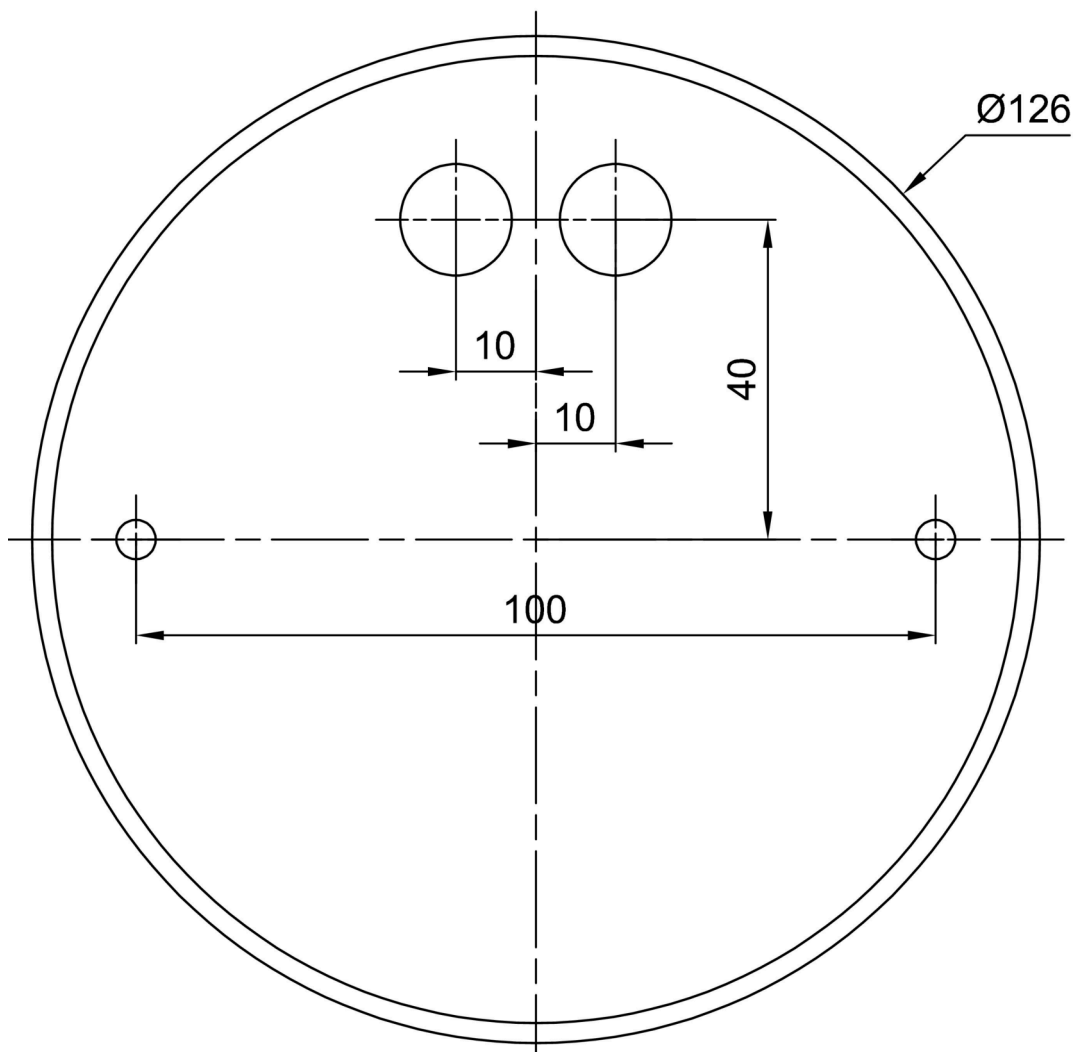

Montážní rozměry:

Doplňkový sortiment:

Stínidlo

Kód produktu	Název	Barva	Popis	Obrázek	Rozkres
20054	026	bílá			