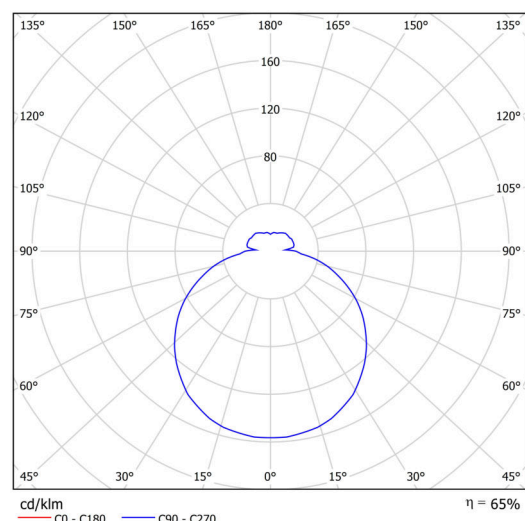

EDNA P4

Kód produktu: EDN61581

Typ: LED-1L15EMP700ZK74/026/z2 4K#

Krátký popis svítidla: Bílé závěsné LED svítidlo ON/OFF a skleněné stínidlo TRIPLEX OPAL

Technické

Typy svítidel	Klasické on/off
Typ montáže	závěsné - tyč
Materiál základny	ocel
Materiál stínidla	třívrstvé sklo TRIPLEX OPÁL
Barva základny	bílá Ral9003
Barva stínidla	bílá
Držení stínidla	sklapovací systém
Umístění montáže	strop
Šířka	420 mm
Délka	420 mm
Výška	125 mm
Průměr	ø 420 mm
Délka závěsu	400 mm
Montážní otvor	2xø5mm
Kabelový vstup	2xø16mm
Energetická třída	D
Rázová pevnost	IK01
Provozní teplota	od -20°C do +30°C

Elektrické

Příkon	27 W
Stupeň krytí	IP40
Objímka	LED modul
Svorkovnice	šroubovací
Počet svítidel na jistič B10A	37 ks
Počet svítidel na jistič B16A	59 ks
Počet svítidel na jistič C10A	37 ks
Počet svítidel na jistič C16A	59 ks

Světelné

Světelný tok svítidla	3120 lm
Světelný tok zdroje	4220 lm
Měrný výkon	115 lm/W
Teplota	4000 K
Životnost LED L80/B10	100000 hod
CRI	Ra80
MacAdam	3
Fotobiologická bezpečnost svítidla dle EN 62471 (Blue light hazard)	Risk group 0

Eulum data pro výpočtové programy jsou k dispozici na www.osmont.cz.