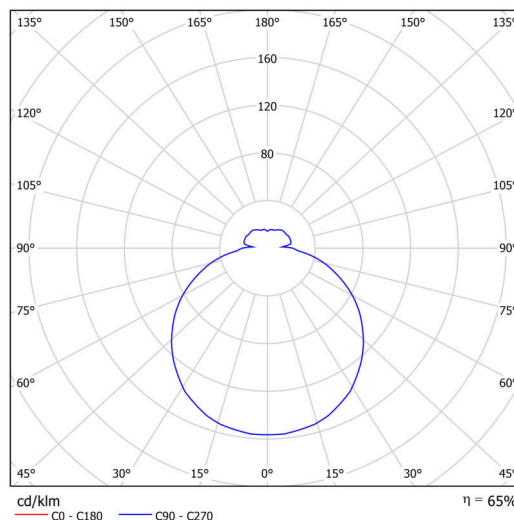

EDNA P4

Kód produktu: EDN61575

Typ: LED-1L15E500ZK74/026/z1 DALI 4K#

Krátký popis svítidla: Bílé závěsné LED svítidlo DALI a skleněné stínidlo TRIPLEX OPAL

Technické

Typy svítidel	Stmívatelné
Typ montáže	závěsné - tyč
Materiál základny	ocel
Materiál stínidla	třívrstvé sklo TRIPLEX OPÁL
Barva základny	bílá Ral9003
Barva stínidla	bílá
Držení stínidla	sklapovací systém
Umístění montáže	strop
Šířka	420 mm
Délka	420 mm
Výška	125 mm
Průměr	ø 420 mm
Délka závěsu	200 mm
Montážní otvor	2xø5mm
Kabelový vstup	2xø16mm
Energetická třída	D
Rázová pevnost	IK01
Provozní teplota	od -20°C do +30°C

Elektrické

Příkon	19 W
Stupeň krytí	IP40
Objímka	LED modul
Svorkovnice	šroubovací
Počet svítidel na jistič B10A	31 ks
Počet svítidel na jistič B16A	50 ks
Počet svítidel na jistič C10A	52 ks
Počet svítidel na jistič C16A	85 ks

Světelné

Světelný tok svítidla	2320 lm
Světelný tok zdroje	3130 lm
Měrný výkon	122 lm/W
Teplota	4000 K
Životnost LED L80/B10	100000 hod
CRI	Ra80
MacAdam	3
Fotobiologická bezpečnost svítidla dle EN 62471 (Blue light hazard)	Risk group 0

Eulum data pro výpočtové programy jsou k dispozici na www.osmont.cz.