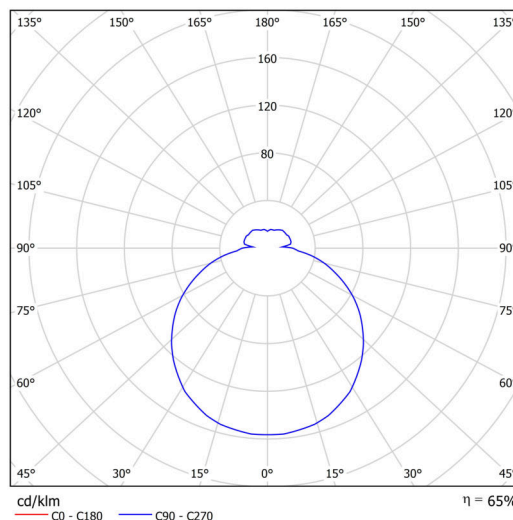

EDNA P4

Kód produktu: EDN61573

Typ: LED-1L15E500ZK74/026/z4 4K#

Krátký popis svítidla: Bílé závěsné LED svítidlo ON/OFF a skleněné stínidlo TRIPLEX OPAL

Technické

Typy svítidel	Klasické on/off
Typ montáže	závěsné - tyč
Materiál základny	ocel
Materiál stínidla	třívrstvé sklo TRIPLEX OPÁL
Barva základny	bílá Ral9003
Barva stínidla	bílá
Držení stínidla	sklapovací systém
Umístění montáže	strop
Šířka	420 mm
Délka	420 mm
Výška	125 mm
Průměr	ø 420 mm
Délka závěsu	800 mm
Montážní otvor	2xø5mm
Kabelový vstup	2xø16mm
Energetická třída	D
Rázová pevnost	IK01
Provozní teplota	od -20°C do +30°C

Elektrické

Příkon	19 W
Stupeň krytí	IP40
Objímka	LED modul
Svorkovnice	šroubovací
Počet svítidel na jistič B10A	37 ks
Počet svítidel na jistič B16A	59 ks
Počet svítidel na jistič C10A	37 ks
Počet svítidel na jistič C16A	59 ks

Světelné

Světelný tok svítidla	2320 lm
Světelný tok zdroje	3130 lm
Měrný výkon	122 lm/W
Teplota	4000 K
Životnost LED L80/B10	100000 hod
CRI	Ra80
MacAdam	3
Fotobiologická bezpečnost svítidla dle EN 62471 (Blue light hazard)	Risk group 0

Eulum data pro výpočtové programy jsou k dispozici na www.osmont.cz.