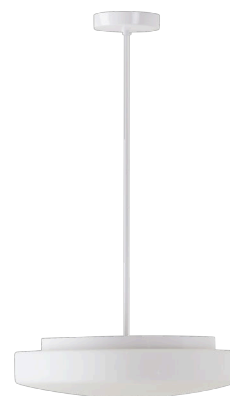

EDNA P4

Kód produktu: EDN61573

Typ: LED-1L15E500ZK74/026/z4 4K#

Krátký popis svítidla: Bílé závěsné LED svítidlo ON/OFF a skleněné stínidlo TRIPLEX OPAL

Technické

Typy svítidel	Klasické on/off
Typ montáže	závěsné - tyč
Materiál základny	ocel
Materiál stínidla	třívrstvé sklo TRIPLEX OPÁL
Barva základny	bílá Ral9003
Barva stínidla	bílá
Držení stínidla	sklapovací systém
Umístění montáže	strop
Šířka	420 mm
Délka	420 mm
Výška	125 mm
Průměr	ø 420 mm
Délka závěsu	800 mm
Montážní otvor	2xø5mm
Kabelový vstup	2xø16mm
Energetická třída	D
Rázová pevnost	IK01
Provozní teplota	od -20°C do +30°C

Elektrické

Příkon	19 W
Stupeň krytí	IP40
Objímka	LED modul
Svorkovnice	šroubovací
Počet svítidel na jistič B10A	37 ks
Počet svítidel na jistič B16A	59 ks
Počet svítidel na jistič C10A	37 ks
Počet svítidel na jistič C16A	59 ks

Světelné

Světelný tok svítidla	2320 lm
Světelný tok zdroje	3130 lm
Měrný výkon	122 lm/W
Teplota	4000 K
Životnost LED L80/B10	100000 hod
CRI	Ra80
MacAdam	3
Fotobiologická bezpečnost svítidla dle EN 62471 (Blue light hazard)	Risk group 0

Eulum data pro výpočtové programy jsou k dispozici na www.osmont.cz.