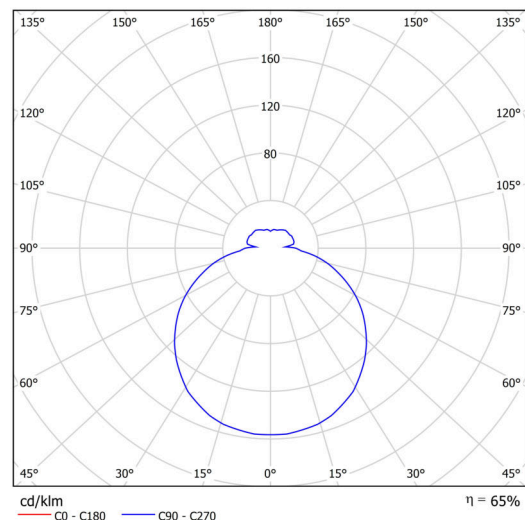

EDNA P4

Kód produktu: EDN61572

Typ: LED-1L15E500ZK74/026/z3 4K#

Krátký popis svítidla: Bílé závěsné LED svítidlo ON/OFF a skleněné stínidlo TRIPLEX OPAL

Technické

Typy svítidel	Klasické on/off
Typ montáže	závěsné - tyč
Materiál základny	ocel
Materiál stínidla	třívrstvé sklo TRIPLEX OPÁL
Barva základny	bílá Ral9003
Barva stínidla	bílá
Držení stínidla	sklapovací systém
Umístění montáže	strop
Šířka	420 mm
Délka	420 mm
Výška	125 mm
Průměr	ø 420 mm
Délka závěsu	600 mm
Montážní otvor	2xø5mm
Kabelový vstup	2xø16mm
Energetická třída	D
Rázová pevnost	IK01
Provozní teplota	od -20°C do +30°C

Elektrické

Příkon	19 W
Stupeň krytí	IP40
Objímka	LED modul
Svorkovnice	šroubovací
Počet svítidel na jistič B10A	37 ks
Počet svítidel na jistič B16A	59 ks
Počet svítidel na jistič C10A	37 ks
Počet svítidel na jistič C16A	59 ks

Světelné

Světelný tok svítidla	2320 lm
Světelný tok zdroje	3130 lm
Měrný výkon	122 lm/W
Teplota	4000 K
Životnost LED L80/B10	100000 hod
CRI	Ra80
MacAdam	3
Fotobiologická bezpečnost svítidla dle EN 62471 (Blue light hazard)	Risk group 0

Eulum data pro výpočtové programy jsou k dispozici na www.osmont.cz.