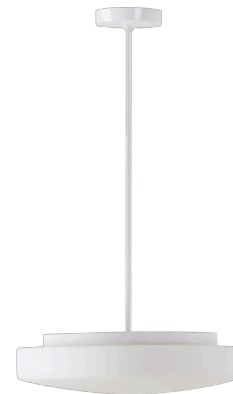

EDNA P4

Kód produktu: EDN61572

Typ: LED-1L15E500ZK74/026/z3 4K#

Krátký popis svítidla: Bílé závěsné LED svítidlo ON/OFF a skleněné stínidlo TRIPLEX OPAL

Technické

Typy svítidel	Klasické on/off
Typ montáže	závěsné - tyč
Materiál základny	ocel
Materiál stínidla	třívrstvé sklo TRIPLEX OPÁL
Barva základny	bílá Ral9003
Barva stínidla	bílá
Držení stínidla	sklapovací systém
Umístění montáže	strop
Šířka	420 mm
Délka	420 mm
Výška	125 mm
Průměr	ø 420 mm
Délka závěsu	600 mm
Montážní otvor	2xø5mm
Kabelový vstup	2xø16mm
Energetická třída	D
Rázová pevnost	IK01
Provozní teplota	od -20°C do +30°C

Elektrické

Příkon	19 W
Stupeň krytí	IP40
Objímka	LED modul
Svorkovnice	šroubovací
Počet svítidel na jistič B10A	37 ks
Počet svítidel na jistič B16A	59 ks
Počet svítidel na jistič C10A	37 ks
Počet svítidel na jistič C16A	59 ks

Světelné

Světelný tok svítidla	2320 lm
Světelný tok zdroje	3130 lm
Měrný výkon	122 lm/W
Teplota	4000 K
Životnost LED L80/B10	100000 hod
CRI	Ra80
MacAdam	3
Fotobiologická bezpečnost svítidla dle EN 62471 (Blue light hazard)	Risk group 0

Eulum data pro výpočtové programy jsou k dispozici na www.osmont.cz.