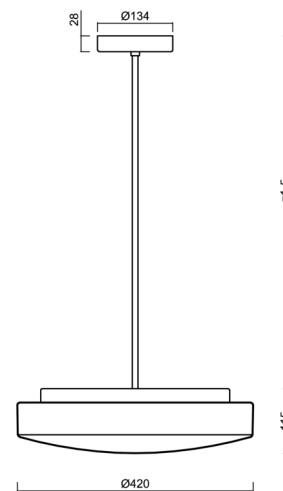

EDNA P4

Kód produktu: EDN61572

Typ: LED-1L15E500ZK74/026/z3 4K#

Krátký popis svítidla: Bílé závěsné LED svítidlo ON/OFF a skleněné stínidlo TRIPLEX OPAL

Technické

Typy svítidel	Klasické on/off
Typ montáže	závěsné - tyč
Materiál základny	ocel
Materiál stínidla	třívrstvé sklo TRIPLEX OPÁL
Barva základny	bílá Ral9003
Barva stínidla	bílá
Držení stínidla	sklapovací systém
Umístění montáže	strop
Šířka	420 mm
Délka	420 mm
Výška	125 mm
Průměr	ø 420 mm
Délka závěsu	600 mm
Montážní otvor	2xø5mm
Kabelový vstup	2xø16mm
Energetická třída	D
Rázová pevnost	IK01
Provozní teplota	od -20°C do +30°C

Elektrické

Příkon	19 W
Stupeň krytí	IP40
Objímka	LED modul
Svorkovnice	šroubovací
Počet svítidel na jistič B10A	37 ks
Počet svítidel na jistič B16A	59 ks
Počet svítidel na jistič C10A	37 ks
Počet svítidel na jistič C16A	59 ks

Světelné

Světelný tok svítidla	2320 lm
Světelný tok zdroje	3130 lm
Měrný výkon	122 lm/W
Teplota	4000 K
Životnost LED L80/B10	100000 hod
CRI	Ra80
MacAdam	3
Fotobiologická bezpečnost svítidla dle EN 62471 (Blue light hazard)	Risk group 0

Eulum data pro výpočtové programy jsou k dispozici na www.osmont.cz.