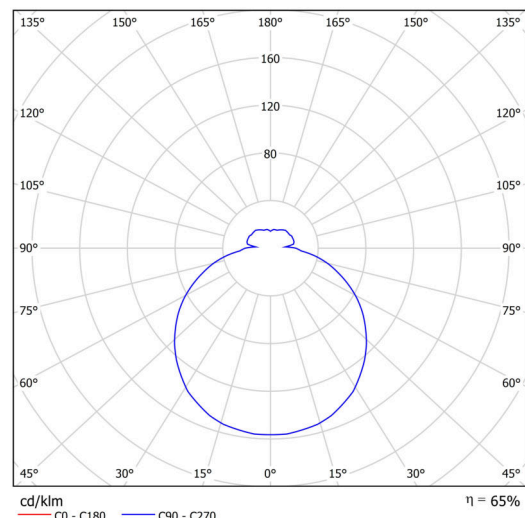

EDNA P4

Kód produktu: EDN61570

Typ: LED-1L15E500ZK74/026/z1 4K#

Krátký popis svítidla: Bílé závěsné LED svítidlo ON/OFF a skleněné stínidlo TRIPLEX OPAL

Technické

Typy svítidel	Klasické on/off
Typ montáže	závěsné - tyč
Materiál základny	ocel
Materiál stínidla	třívrstvé sklo TRIPLEX OPÁL
Barva základny	bílá Ral9003
Barva stínidla	bílá
Držení stínidla	sklapovací systém
Umístění montáže	strop
Šířka	420 mm
Délka	420 mm
Výška	125 mm
Průměr	ø 420 mm
Délka závěsu	200 mm
Montážní otvor	2xø5mm
Kabelový vstup	2xø16mm
Energetická třída	D
Rázová pevnost	IK01
Provozní teplota	od -20°C do +30°C

Elektrické

Příkon	19 W
Stupeň krytí	IP40
Objímka	LED modul
Svorkovnice	šroubovací
Počet svítidel na jistič B10A	37 ks
Počet svítidel na jistič B16A	59 ks
Počet svítidel na jistič C10A	37 ks
Počet svítidel na jistič C16A	59 ks

Světelné

Světelný tok svítidla	2320 lm
Světelný tok zdroje	3130 lm
Měrný výkon	122 lm/W
Teplota	4000 K
Životnost LED L80/B10	100000 hod
CRI	Ra80
MacAdam	3
Fotobiologická bezpečnost svítidla dle EN 62471 (Blue light hazard)	Risk group 0

Eulum data pro výpočtové programy jsou k dispozici na www.osmont.cz.