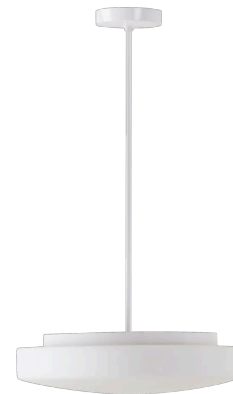

EDNA P4

Kód produktu: EDN61570

Typ: LED-1L15E500ZK74/026/z1 4K#

Krátký popis svítidla: Bílé závěsné LED svítidlo ON/OFF a skleněné stínidlo TRIPLEX OPAL

Technické

Typy svítidel	Klasické on/off
Typ montáže	závěsné - tyč
Materiál základny	ocel
Materiál stínidla	třívrstvé sklo TRIPLEX OPÁL
Barva základny	bílá Ral9003
Barva stínidla	bílá
Držení stínidla	sklapovací systém
Umístění montáže	strop
Šířka	420 mm
Délka	420 mm
Výška	125 mm
Průměr	ø 420 mm
Délka závěsu	200 mm
Montážní otvor	2xø5mm
Kabelový vstup	2xø16mm
Energetická třída	D
Rázová pevnost	IK01
Provozní teplota	od -20°C do +30°C

Elektrické

Příkon	19 W
Stupeň krytí	IP40
Objímka	LED modul
Svorkovnice	šroubovací
Počet svítidel na jistič B10A	37 ks
Počet svítidel na jistič B16A	59 ks
Počet svítidel na jistič C10A	37 ks
Počet svítidel na jistič C16A	59 ks

Světelné

Světelný tok svítidla	2320 lm
Světelný tok zdroje	3130 lm
Měrný výkon	122 lm/W
Teplota	4000 K
Životnost LED L80/B10	100000 hod
CRI	Ra80
MacAdam	3
Fotobiologická bezpečnost svítidla dle EN 62471 (Blue light hazard)	Risk group 0

Eulum data pro výpočtové programy jsou k dispozici na www.osmont.cz.