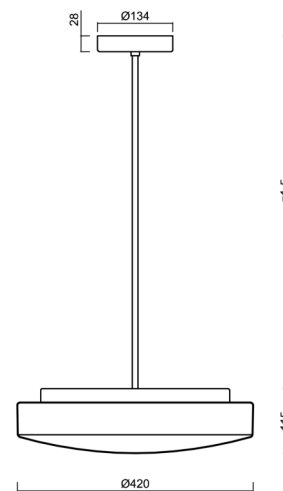

Technické

| | |
|-------------------|-----------------------------|
| Typy svítidel | Klasické on/off |
| Typ montáže | závěsné - tyč |
| Materiál základny | ocel |
| Materiál stínidla | třívrstvé sklo TRIPLEX OPÁL |
| Barva základny | bílá Ral9003 |
| Barva stínidla | bílá |
| Držení stínidla | sklapovací systém |
| Umístění montáže | strop |
| Šířka | 420 mm |
| Délka | 420 mm |
| Výška | 125 mm |
| Průměr | ø 420 mm |
| Délka závěsu | 800 mm |
| Montážní otvor | 2xø5mm |
| Kabelový vstup | 2xø16mm |
| Energetická třída | D |
| Rázová pevnost | IK01 |
| Provozní teplota | od -20°C do +30°C |

Elektrické

| | |
|-------------------------------|------------|
| Příkon | 27 W |
| Stupeň krytí | IP40 |
| Objímka | LED modul |
| Svorkovnice | šroubovací |
| Počet svítidel na jistič B10A | 37 ks |
| Počet svítidel na jistič B16A | 59 ks |
| Počet svítidel na jistič C10A | 37 ks |
| Počet svítidel na jistič C16A | 59 ks |

*U akumulátorů je poskytována záruka v délce 12 měsíců od data prodeje.

Montážní rozměry:

Doplňkový sortiment:

Stínidlo

| Kód produktu | Název | Barva | Popis | Obrázek | Rozkres |
|--------------|-------|-------|-------|--|---------|
| 20054 | 026 | bílá | |  | |