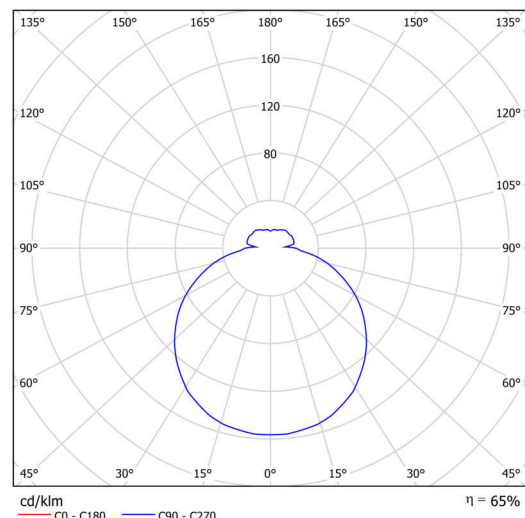

Světelné

Světelný tok svítidla	2990 lm
Světelný tok zdroje	4040 lm
Měrný výkon	110 lm/W
Teplota	3000 K
Životnost LED L80/B10	100000 hod
CRI	Ra80
MacAdam	3
Fotobiologická bezpečnost svítidla dle EN 62471 (Blue light hazard)	Risk group 0