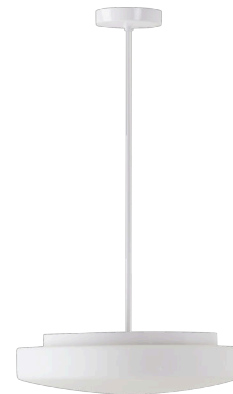

EDNA P4

LED-1L15EMP700ZK74/026/z4 3K#

WWW.OSMONT.CZ

EDNA P4

Kód produktu: EDN61083

Typ: LED-1L15EMP700ZK74/026/z4 3K#

Krátký popis svítidla: Bílé závěsné LED svítidlo ON/OFF a skleněné stínidlo TRIPLEX OPAL

Technické

| | |
|-------------------|-----------------------------|
| Typy svítidel | Klasické on/off |
| Typ montáže | závěsné - tyč |
| Materiál základny | ocel |
| Materiál stínidla | třívrstvé sklo TRIPLEX OPÁL |
| Barva základny | bílá Ral9003 |
| Barva stínidla | bílá |
| Držení stínidla | sklapovací systém |
| Umístění montáže | strop |
| Šířka | 420 mm |
| Délka | 420 mm |
| Výška | 125 mm |
| Průměr | ø 420 mm |
| Délka závěsu | 800 mm |
| Montážní otvor | 2xø5mm |
| Kabelový vstup | 2xø16mm |
| Energetická třída | D |
| Rázová pevnost | IK01 |
| Provozní teplota | od -20°C do +30°C |

Elektrické

| | |
|-------------------------------|------------|
| Příkon | 27 W |
| Stupeň krytí | IP40 |
| Objímka | LED modul |
| Svorkovnice | šroubovací |
| Počet svítidel na jistič B10A | 37 ks |
| Počet svítidel na jistič B16A | 59 ks |
| Počet svítidel na jistič C10A | 37 ks |
| Počet svítidel na jistič C16A | 59 ks |