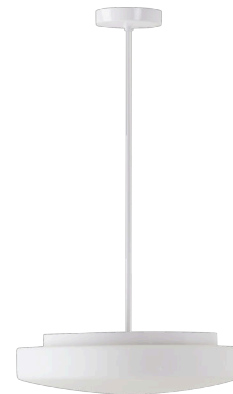

EDNA P4

LED-1L15EMP700ZK74/026/z1 3K#

WWW.OSMONT.CZ

EDNA P4

Kód produktu: EDN61080

Typ: LED-1L15EMP700ZK74/026/z1 3K#

Krátký popis svítidla: Bílé závěsné LED svítidlo ON/OFF a skleněné stínidlo TRIPLEX OPAL

Technické

Typy svítidel	Klasické on/off
Typ montáže	závěsné - tyč
Materiál základny	ocel
Materiál stínidla	třívrstvé sklo TRIPLEX OPÁL
Barva základny	bílá Ral9003
Barva stínidla	bílá
Držení stínidla	sklapovací systém
Umístění montáže	strop
Šířka	420 mm
Délka	420 mm
Výška	125 mm
Průměr	ø 420 mm
Délka závěsu	200 mm
Montážní otvor	2xø5mm
Kabelový vstup	2xø16mm
Energetická třída	D
Rázová pevnost	IK01
Provozní teplota	od -20°C do +30°C

Elektrické

Příkon	27 W
Stupeň krytí	IP40
Objímka	LED modul
Svorkovnice	šroubovací
Počet svítidel na jistič B10A	37 ks
Počet svítidel na jistič B16A	59 ks
Počet svítidel na jistič C10A	37 ks
Počet svítidel na jistič C16A	59 ks