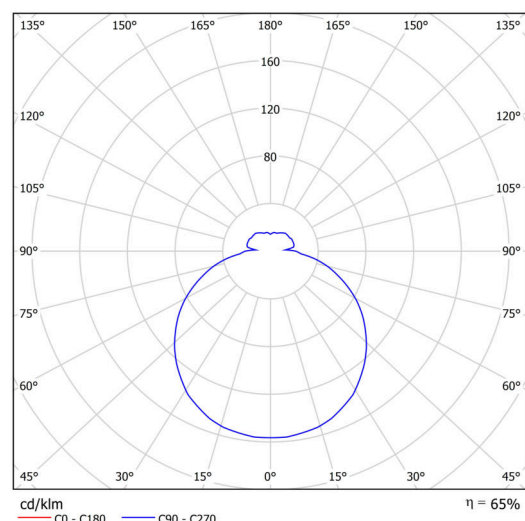

Světelné

Světelný tok svítidla	2990 lm
Světelný tok zdroje	4040 lm
Měrný výkon	110 lm/W
Teplota	3000 K
Životnost LED L80/B10	100000 hod
CRI	Ra80
MacAdam	3
Fotobiologická bezpečnost svítidla dle EN 62471 (Blue light hazard)	Risk group 0