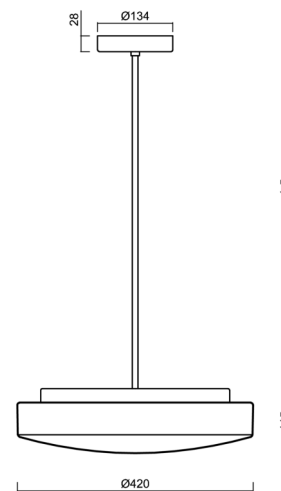

Technické

Typy svítidel	Klasické on/off
Typ montáže	závěsné - tyč
Materiál základny	ocel
Materiál stínidla	třívrstvé sklo TRIPLEX OPÁL
Barva základny	bílá Ral9003
Barva stínidla	bílá
Držení stínidla	sklapovací systém
Umístění montáže	strop
Šířka	420 mm
Délka	420 mm
Výška	125 mm
Průměr	ø 420 mm
Délka závěsu	200 mm
Montážní otvor	2xø5mm
Kabelový vstup	2xø16mm
Energetická třída	D
Rázová pevnost	IK01
Provozní teplota	od -20°C do +30°C

Elektrické

Příkon	27 W
Stupeň krytí	IP40
Objímka	LED modul
Svorkovnice	šroubovací
Počet svítidel na jistič B10A	37 ks
Počet svítidel na jistič B16A	59 ks
Počet svítidel na jistič C10A	37 ks
Počet svítidel na jistič C16A	59 ks

Montážní rozměry:

Doplňkový sortiment:

Stínidlo

Kód produktu	Název	Barva	Popis	Obrázek	Rozkres
20054	026	bílá			