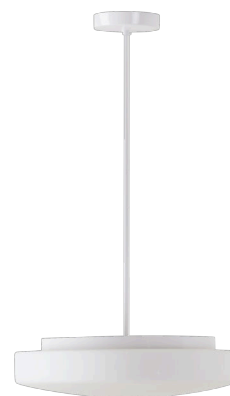

## EDNA P4

---

LED-1L15E500ZK74/026/z4 DALI 3K#

[WWW.OSMONT.CZ](http://WWW.OSMONT.CZ)

# EDNA P4

Kód produktu: EDN61078

Typ: LED-1L15E500ZK74/026/z4 DALI 3K#

Krátký popis svítidla: Bílé závěsné LED svítidlo DALI a skleněné stínidlo TRIPLEX OPAL

## Technické

Typy svítidel	Stmívatelné
Typ montáže	závěsné - tyč
Materiál základny	ocel
Materiál stínidla	třívrstvé sklo TRIPLEX OPÁL
Barva základny	bílá Ral9003
Barva stínidla	bílá
Držení stínidla	sklapovací systém
Umístění montáže	strop
Šířka	420 mm
Délka	420 mm
Výška	125 mm
Průměr	ø 420 mm
Délka závěsu	800 mm
Montážní otvor	2xø5mm
Kabelový vstup	2xø16mm
Energetická třída	D
Rázová pevnost	IK01
Provozní teplota	od -20°C do +30°C