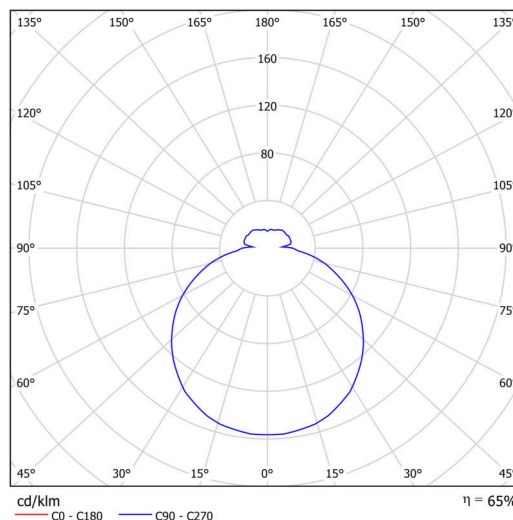

Světelné

Světelný tok svítidla	2220 lm
Světelný tok zdroje	3000 lm
Měrný výkon	116 lm/W
Teplota	3000 K
Životnost LED L80/B10	100000 hod
CRI	Ra80
MacAdam	3
Fotobiologická bezpečnost svítidla dle EN 62471 (Blue light hazard)	Risk group 0