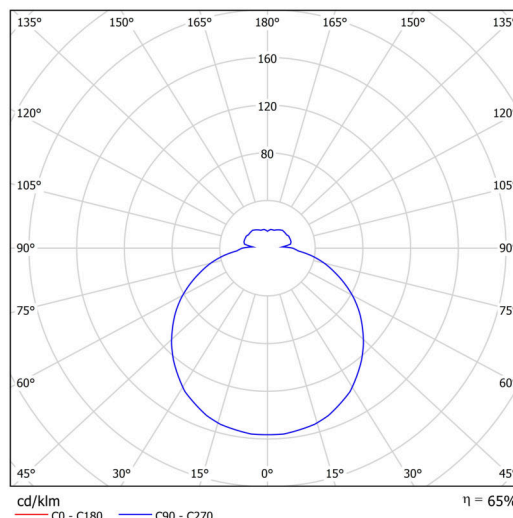

EDNA P4

Kód produktu: EDN61074

Typ: LED-1L15E500ZK74/026/z5 3K#

Krátký popis svítidla: Bílé závěsné LED svítidlo ON/OFF a skleněné stínidlo TRIPLEX OPAL

Technické

Typy svítidel	Klasické on/off
Typ montáže	závěsné - tyč
Materiál základny	ocel
Materiál stínidla	třívrstvé sklo TRIPLEX OPÁL
Barva základny	bílá Ral9003
Barva stínidla	bílá
Držení stínidla	sklapovací systém
Umístění montáže	strop
Šířka	420 mm
Délka	420 mm
Výška	125 mm
Průměr	ø 420 mm
Délka závěsu	1000 mm
Montážní otvor	2xø5mm
Kabelový vstup	2xø16mm
Energetická třída	D
Rázová pevnost	IK01
Provozní teplota	od -20°C do +30°C

Elektrické

Příkon	19 W
Stupeň krytí	IP40
Objímka	LED modul
Svorkovnice	šroubovací
Počet svítidel na jistič B10A	37 ks
Počet svítidel na jistič B16A	59 ks
Počet svítidel na jistič C10A	37 ks
Počet svítidel na jistič C16A	59 ks

Světelné

Světelný tok svítidla	2220 lm
Světelný tok zdroje	3000 lm
Měrný výkon	116 lm/W
Teplota	3000 K
Životnost LED L80/B10	100000 hod
CRI	Ra80
MacAdam	3
Fotobiologická bezpečnost svítidla dle EN 62471 (Blue light hazard)	Risk group 0

Eulum data pro výpočtové programy jsou k dispozici na www.osmont.cz.