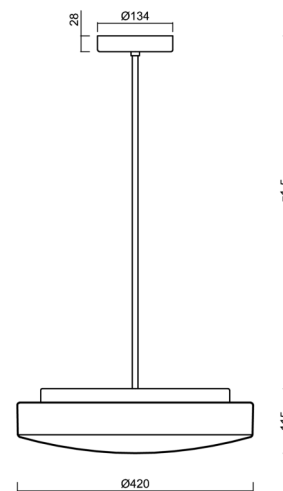

EDNA P4

Kód produktu: EDN61073

Typ: LED-1L15E500ZK74/026/z4 3K#

Krátký popis svítidla: Bílé závěsné LED svítidlo ON/OFF a skleněné stínidlo TRIPLEX OPAL

Technické

Typy svítidel	Klasické on/off
Typ montáže	závěsné - tyč
Materiál základny	ocel
Materiál stínidla	třívrstvé sklo TRIPLEX OPÁL
Barva základny	bílá Ral9003
Barva stínidla	bílá
Držení stínidla	sklapovací systém
Umístění montáže	strop
Šířka	420 mm
Délka	420 mm
Výška	125 mm
Průměr	ø 420 mm
Délka závěsu	800 mm
Montážní otvor	2xø5mm
Kabelový vstup	2xø16mm
Energetická třída	D
Rázová pevnost	IK01
Provozní teplota	od -20°C do +30°C

Elektrické

Příkon	19 W
Stupeň krytí	IP40
Objímka	LED modul
Svorkovnice	šroubovací
Počet svítidel na jistič B10A	37 ks
Počet svítidel na jistič B16A	59 ks
Počet svítidel na jistič C10A	37 ks
Počet svítidel na jistič C16A	59 ks

Světelné

Světelný tok svítidla	2220 lm
Světelný tok zdroje	3000 lm
Měrný výkon	116 lm/W
Teplota	3000 K
Životnost LED L80/B10	100000 hod
CRI	Ra80
MacAdam	3
Fotobiologická bezpečnost svítidla dle EN 62471 (Blue light hazard)	Risk group 0

Eulum data pro výpočtové programy jsou k dispozici na www.osmont.cz.