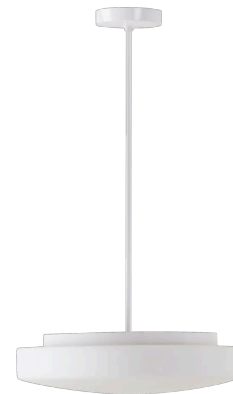

EDNA P4

Kód produktu: EDN61073

Typ: LED-1L15E500ZK74/026/z4 3K#

Krátký popis svítidla: Bílé závěsné LED svítidlo ON/OFF a skleněné stínidlo TRIPLEX OPAL

Technické

Typy svítidel	Klasické on/off
Typ montáže	závěsné - tyč
Materiál základny	ocel
Materiál stínidla	třívrstvé sklo TRIPLEX OPÁL
Barva základny	bílá Ral9003
Barva stínidla	bílá
Držení stínidla	sklapovací systém
Umístění montáže	strop
Šířka	420 mm
Délka	420 mm
Výška	125 mm
Průměr	ø 420 mm
Délka závěsu	800 mm
Montážní otvor	2xø5mm
Kabelový vstup	2xø16mm
Energetická třída	D
Rázová pevnost	IK01
Provozní teplota	od -20°C do +30°C

Elektrické

Příkon	19 W
Stupeň krytí	IP40
Objímka	LED modul
Svorkovnice	šroubovací
Počet svítidel na jistič B10A	37 ks
Počet svítidel na jistič B16A	59 ks
Počet svítidel na jistič C10A	37 ks
Počet svítidel na jistič C16A	59 ks

Světelné

Světelný tok svítidla	2220 lm
Světelný tok zdroje	3000 lm
Měrný výkon	116 lm/W
Teplota	3000 K
Životnost LED L80/B10	100000 hod
CRI	Ra80
MacAdam	3
Fotobiologická bezpečnost svítidla dle EN 62471 (Blue light hazard)	Risk group 0

Eulum data pro výpočtové programy jsou k dispozici na www.osmont.cz.