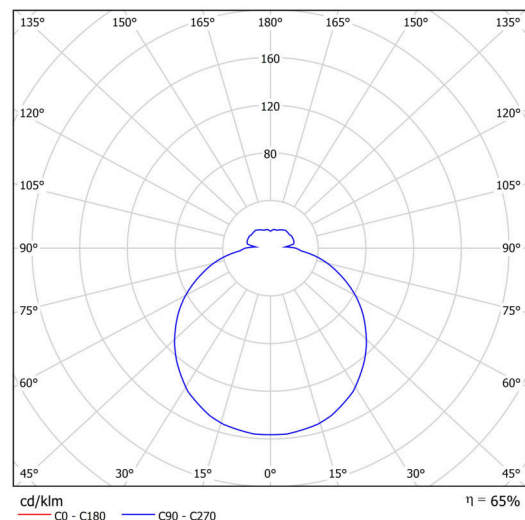

EDNA P4

Kód produktu: EDN61073

Typ: LED-1L15E500ZK74/026/z4 3K#

Krátký popis svítidla: Bílé závěsné LED svítidlo ON/OFF a skleněné stínidlo TRIPLEX OPAL

Technické

Typy svítidel	Klasické on/off
Typ montáže	závěsné - tyč
Materiál základny	ocel
Materiál stínidla	třívrstvé sklo TRIPLEX OPÁL
Barva základny	bílá Ral9003
Barva stínidla	bílá
Držení stínidla	sklapovací systém
Umístění montáže	strop
Šířka	420 mm
Délka	420 mm
Výška	125 mm
Průměr	ø 420 mm
Délka závěsu	800 mm
Montážní otvor	2xø5mm
Kabelový vstup	2xø16mm
Energetická třída	D
Rázová pevnost	IK01
Provozní teplota	od -20°C do +30°C

Elektrické

Příkon	19 W
Stupeň krytí	IP40
Objímka	LED modul
Svorkovnice	šroubovací
Počet svítidel na jistič B10A	37 ks
Počet svítidel na jistič B16A	59 ks
Počet svítidel na jistič C10A	37 ks
Počet svítidel na jistič C16A	59 ks

Světelné

Světelný tok svítidla	2220 lm
Světelný tok zdroje	3000 lm
Měrný výkon	116 lm/W
Teplota	3000 K
Životnost LED L80/B10	100000 hod
CRI	Ra80
MacAdam	3
Fotobiologická bezpečnost svítidla dle EN 62471 (Blue light hazard)	Risk group 0

Eulum data pro výpočtové programy jsou k dispozici na www.osmont.cz.