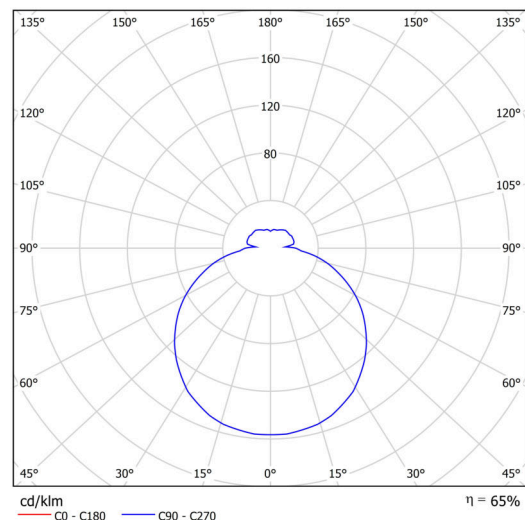

EDNA P4

Kód produktu: EDN61072

Typ: LED-1L15E500ZK74/026/z3 3K#

Krátký popis svítidla: Bílé závěsné LED svítidlo ON/OFF a skleněné stínidlo TRIPLEX OPAL

Technické

Typy svítidel	Klasické on/off
Typ montáže	závěsné - tyč
Materiál základny	ocel
Materiál stínidla	třívrstvé sklo TRIPLEX OPÁL
Barva základny	bílá Ral9003
Barva stínidla	bílá
Držení stínidla	sklapovací systém
Umístění montáže	strop
Šířka	420 mm
Délka	420 mm
Výška	125 mm
Průměr	Ø 420 mm
Délka závěsu	600 mm
Montážní otvor	2xØ5mm
Kabelový vstup	2xØ16mm
Energetická třída	D
Rázová pevnost	IK01
Provozní teplota	od -20°C do +30°C

Elektrické

Příkon	19 W
Stupeň krytí	IP40
Objímka	LED modul
Svorkovnice	šroubovací
Počet svítidel na jistič B10A	37 ks
Počet svítidel na jistič B16A	59 ks
Počet svítidel na jistič C10A	37 ks
Počet svítidel na jistič C16A	59 ks

Světelné

Světelný tok svítidla	2220 lm
Světelný tok zdroje	3000 lm
Měrný výkon	116 lm/W
Teplota	3000 K
Životnost LED L80/B10	100000 hod
CRI	Ra80
MacAdam	3
Fotobiologická bezpečnost svítidla dle EN 62471 (Blue light hazard)	Risk group 0

Eulum data pro výpočtové programy jsou k dispozici na www.osmont.cz.