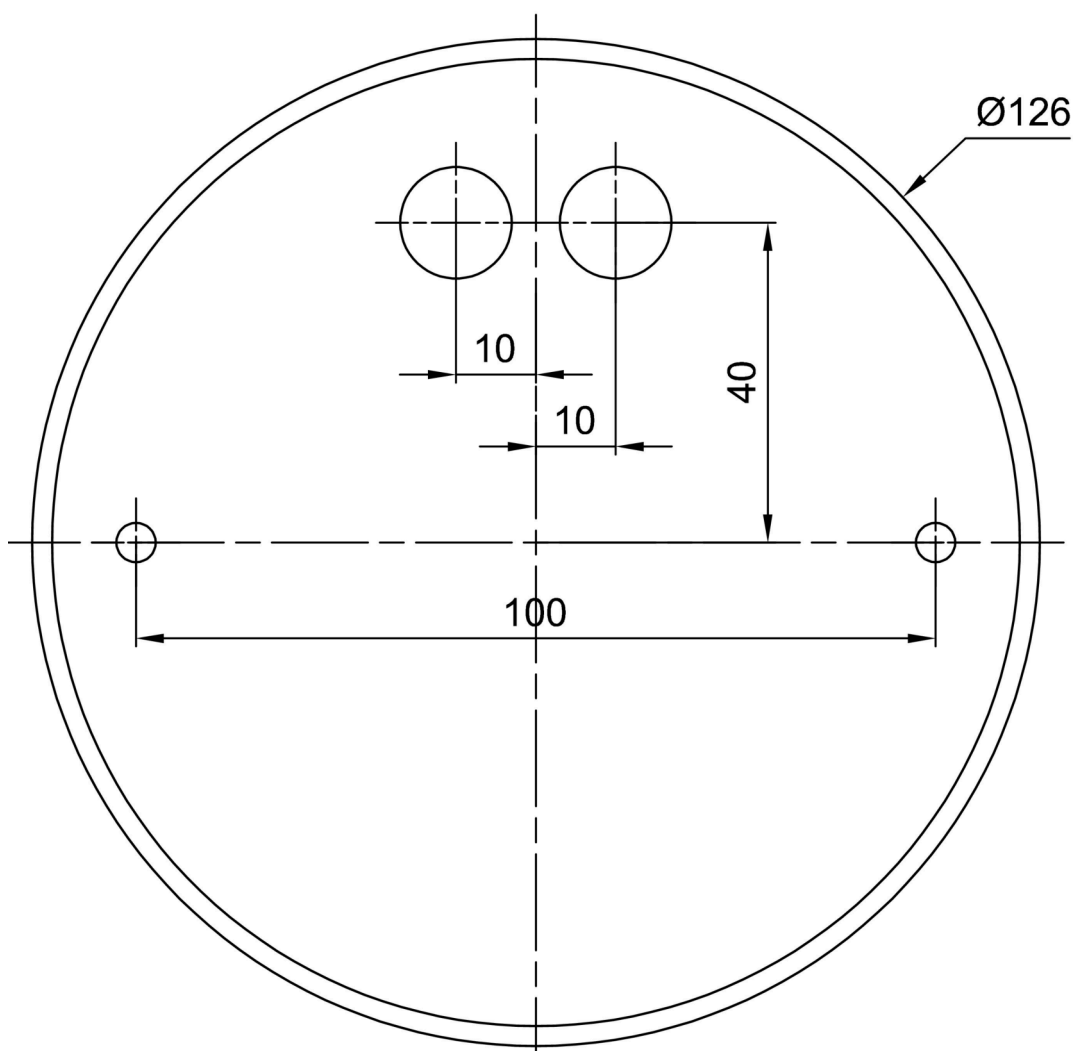

*U akumulátorů je poskytována záruka v délce 12 měsíců od data prodeje.

Montážní rozměry:

Doplňkový sortiment:

Stínidlo

Kód produktu	Název	Barva	Popis	Obrázek	Rozkres
20054	026	bílá			