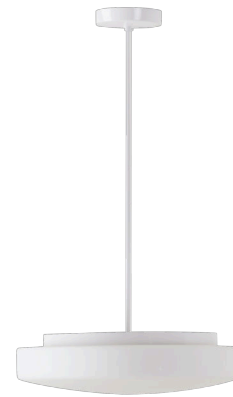

EDNA P4

Kód produktu: EDN61072

Typ: LED-1L15E500ZK74/026/z3 3K#

Krátký popis svítidla: Bílé závěsné LED svítidlo ON/OFF a skleněné stínidlo TRIPLEX OPAL

Technické

Typy svítidel	Klasické on/off
Typ montáže	závěsné - tyč
Materiál základny	ocel
Materiál stínidla	třívrstvé sklo TRIPLEX OPÁL
Barva základny	bílá Ral9003
Barva stínidla	bílá
Držení stínidla	sklapovací systém
Umístění montáže	strop
Šířka	420 mm
Délka	420 mm
Výška	125 mm
Průměr	Ø 420 mm
Délka závěsu	600 mm
Montážní otvor	2xØ5mm
Kabelový vstup	2xØ16mm
Energetická třída	D
Rázová pevnost	IK01
Provozní teplota	od -20°C do +30°C

Elektrické

Příkon	19 W
Stupeň krytí	IP40
Objímka	LED modul
Svorkovnice	šroubovací
Počet svítidel na jistič B10A	37 ks
Počet svítidel na jistič B16A	59 ks
Počet svítidel na jistič C10A	37 ks
Počet svítidel na jistič C16A	59 ks

Světelné

Světelný tok svítidla	2220 lm
Světelný tok zdroje	3000 lm
Měrný výkon	116 lm/W
Teplota	3000 K
Životnost LED L80/B10	100000 hod
CRI	Ra80
MacAdam	3
Fotobiologická bezpečnost svítidla dle EN 62471 (Blue light hazard)	Risk group 0

Eulum data pro výpočtové programy jsou k dispozici na www.osmont.cz.