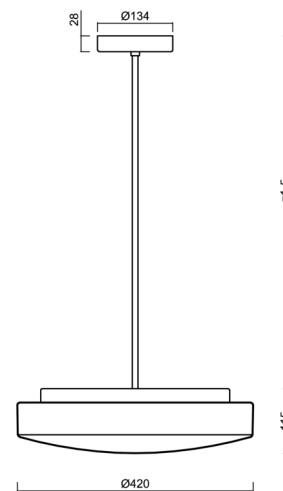

EDNA P4

Kód produktu: EDN61072

Typ: LED-1L15E500ZK74/026/z3 3K#

Krátký popis svítidla: Bílé závěsné LED svítidlo ON/OFF a skleněné stínidlo TRIPLEX OPAL

Technické

Typy svítidel	Klasické on/off
Typ montáže	závěsné - tyč
Materiál základny	ocel
Materiál stínidla	třívrstvé sklo TRIPLEX OPÁL
Barva základny	bílá Ral9003
Barva stínidla	bílá
Držení stínidla	sklapovací systém
Umístění montáže	strop
Šířka	420 mm
Délka	420 mm
Výška	125 mm
Průměr	Ø 420 mm
Délka závěsu	600 mm
Montážní otvor	2xØ5mm
Kabelový vstup	2xØ16mm
Energetická třída	D
Rázová pevnost	IK01
Provozní teplota	od -20°C do +30°C

Elektrické

Příkon	19 W
Stupeň krytí	IP40
Objímka	LED modul
Svorkovnice	šroubovací
Počet svítidel na jistič B10A	37 ks
Počet svítidel na jistič B16A	59 ks
Počet svítidel na jistič C10A	37 ks
Počet svítidel na jistič C16A	59 ks

Světelné

Světelný tok svítidla	2220 lm
Světelný tok zdroje	3000 lm
Měrný výkon	116 lm/W
Teplota	3000 K
Životnost LED L80/B10	100000 hod
CRI	Ra80
MacAdam	3
Fotobiologická bezpečnost svítidla dle EN 62471 (Blue light hazard)	Risk group 0

Eulum data pro výpočtové programy jsou k dispozici na www.osmont.cz.