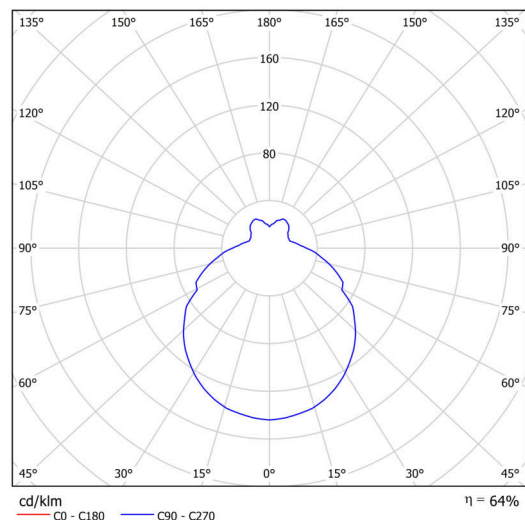

EDNA P4

Kód produktu: EDN54105

Typ: IN-22ZK74/026/z5*

Krátký popis svítidla: Bílé závěsné žárovkové svítidlo ON/OFF a skleněné stínidlo TRIPLEX OPAL

Technické

Typy svítidel	Klasické on/off
Typ montáže	závěsné - tyč
Materiál základny	ocel
Materiál stínidla	třívrstvé sklo TRIPLEX OPÁL
Barva základny	bílá Ral9003
Barva stínidla	bílá
Držení stínidla	sklapovací systém
Umístění montáže	strop
Šířka	420 mm
Délka	420 mm
Výška	125 mm
Průměr	ø 420 mm
Délka závěsu	1000 mm
Montážní otvor	2xø5mm
Kabelový vstup	2xø16mm
Rázová pevnost	IK01
Provozní teplota	od -20°C do +30°C

Elektrické

Typ napětí	AC
Napětí AC	220 - 240 V
Příkon	2x25 W
Stupeň krytí	IP40
Objímka	E27
Svorkovnice	šroubovací

Světelné

Fotobiologická bezpečnost svítidla dle EN 62471 (Blue light hazard)	Risk group 0

Eulum data pro výpočtové programy jsou k dispozici na www.osmont.cz.