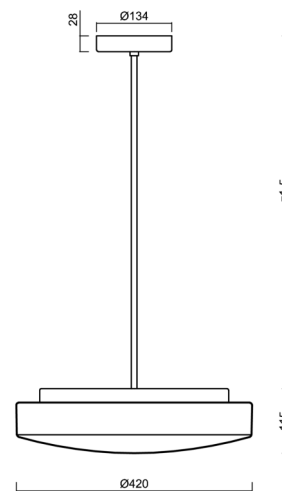

EDNA P4

Kód produktu: EDN54105

Typ: IN-22ZK74/026/z5*

Krátký popis svítidla: Bílé závěsné žárovkové svítidlo ON/OFF a skleněné stínidlo TRIPLEX OPAL

Technické

Typy svítidel	Klasické on/off
Typ montáže	závěsné - tyč
Materiál základny	ocel
Materiál stínidla	třívrstvé sklo TRIPLEX OPÁL
Barva základny	bílá Ral9003
Barva stínidla	bílá
Držení stínidla	sklapovací systém
Umístění montáže	strop
Šířka	420 mm
Délka	420 mm
Výška	125 mm
Průměr	ø 420 mm
Délka závěsu	1000 mm
Montážní otvor	2xø5mm
Kabelový vstup	2xø16mm
Rázová pevnost	IK01
Provozní teplota	od -20°C do +30°C

Elektrické

Typ napětí	AC
Napětí AC	220 - 240 V
Příkon	2x25 W
Stupeň krytí	IP40
Objímka	E27
Svorkovnice	šroubovací

Světelné

Fotobiologická bezpečnost svítidla dle EN 62471 (Blue light hazard)	Risk group 0

Eulum data pro výpočtové programy jsou k dispozici na www.osmont.cz.