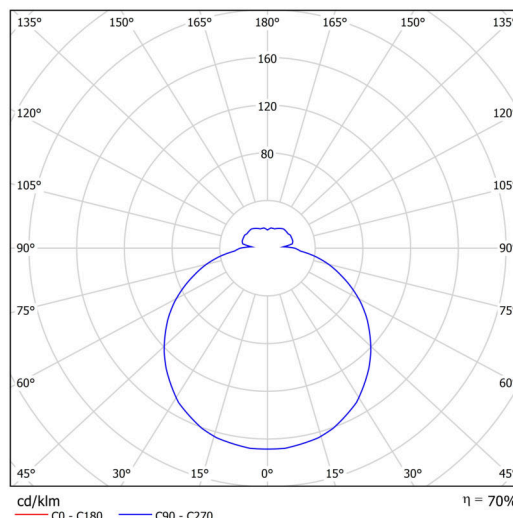

EDNA P3

Kód produktu: EDN61569

Typ: LED-1L14EMP700ZK63/024/z5 4K#

Krátký popis svítidla: Bílé závěsné LED svítidlo ON/OFF a skleněné stínidlo TRIPLEX OPAL

Technické

Typy svítidel	Klasické on/off
Typ montáže	závěsné - tyč
Materiál základny	ocel
Materiál stínidla	třívrstvé sklo TRIPLEX OPÁL
Barva základny	bílá Ral9003
Barva stínidla	bílá
Držení stínidla	sklapovací systém
Umístění montáže	strop
Šířka	350 mm
Délka	350 mm
Výška	120 mm
Průměr	ø 350 mm
Délka závěsu	1000 mm
Montážní otvor	2xø5mm
Kabelový vstup	2xø16mm
Energetická třída	D
Rázová pevnost	IK01
Provozní teplota	od -20°C do +30°C

Elektrické

Příkon	18 W
Stupeň krytí	IP40
Objímka	LED modul
Svorkovnice	šroubovací
Počet svítidel na jistič B10A	37 ks
Počet svítidel na jistič B16A	59 ks
Počet svítidel na jistič C10A	37 ks
Počet svítidel na jistič C16A	59 ks

Světelné

Světelný tok svítidla	1910 lm
Světelný tok zdroje	2810 lm
Měrný výkon	106 lm/W
Teplota	4000 K
Životnost LED L80/B10	100000 hod
CRI	Ra80
MacAdam	3
Fotobiologická bezpečnost svítidla dle EN 62471 (Blue light hazard)	Risk group 0

Eulum data pro výpočtové programy jsou k dispozici na www.osmont.cz.