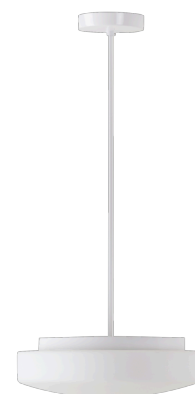

EDNA P3

Kód produktu: EDN61569

Typ: LED-1L14EMP700ZK63/024/z5 4K#

Krátký popis svítidla: Bílé závěsné LED svítidlo ON/OFF a skleněné stínidlo TRIPLEX OPAL

Technické

Typy svítidel	Klasické on/off
Typ montáže	závěsné - tyč
Materiál základny	ocel
Materiál stínidla	třívrstvé sklo TRIPLEX OPÁL
Barva základny	bílá Ral9003
Barva stínidla	bílá
Držení stínidla	sklapovací systém
Umístění montáže	strop
Šířka	350 mm
Délka	350 mm
Výška	120 mm
Průměr	ø 350 mm
Délka závěsu	1000 mm
Montážní otvor	2xø5mm
Kabelový vstup	2xø16mm
Energetická třída	D
Rázová pevnost	IK01
Provozní teplota	od -20°C do +30°C

Elektrické

Příkon	18 W
Stupeň krytí	IP40
Objímka	LED modul
Svorkovnice	šroubovací
Počet svítidel na jistič B10A	37 ks
Počet svítidel na jistič B16A	59 ks
Počet svítidel na jistič C10A	37 ks
Počet svítidel na jistič C16A	59 ks

Světelné

Světelný tok svítidla	1910 lm
Světelný tok zdroje	2810 lm
Měrný výkon	106 lm/W
Teplota	4000 K
Životnost LED L80/B10	100000 hod
CRI	Ra80
MacAdam	3
Fotobiologická bezpečnost svítidla dle EN 62471 (Blue light hazard)	Risk group 0

Eulum data pro výpočtové programy jsou k dispozici na www.osmont.cz.