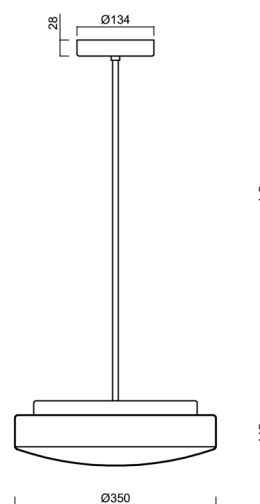

EDNA P3

Kód produktu: EDN61569

Typ: LED-1L14EMP700ZK63/024/z5 4K#

Krátký popis svítidla: Bílé závěsné LED svítidlo ON/OFF a skleněné stínidlo TRIPLEX OPAL

Technické

Typy svítidel	Klasické on/off
Typ montáže	závěsné - tyč
Materiál základny	ocel
Materiál stínidla	třívrstvé sklo TRIPLEX OPÁL
Barva základny	bílá Ral9003
Barva stínidla	bílá
Držení stínidla	sklapovací systém
Umístění montáže	strop
Šířka	350 mm
Délka	350 mm
Výška	120 mm
Průměr	ø 350 mm
Délka závěsu	1000 mm
Montážní otvor	2xø5mm
Kabelový vstup	2xø16mm
Energetická třída	D
Rázová pevnost	IK01
Provozní teplota	od -20°C do +30°C

Elektrické

Příkon	18 W
Stupeň krytí	IP40
Objímka	LED modul
Svorkovnice	šroubovací
Počet svítidel na jistič B10A	37 ks
Počet svítidel na jistič B16A	59 ks
Počet svítidel na jistič C10A	37 ks
Počet svítidel na jistič C16A	59 ks

Světelné

Světelný tok svítidla	1910 lm
Světelný tok zdroje	2810 lm
Měrný výkon	106 lm/W
Teplota	4000 K
Životnost LED L80/B10	100000 hod
CRI	Ra80
MacAdam	3
Fotobiologická bezpečnost svítidla dle EN 62471 (Blue light hazard)	Risk group 0

Eulum data pro výpočtové programy jsou k dispozici na www.osmont.cz.