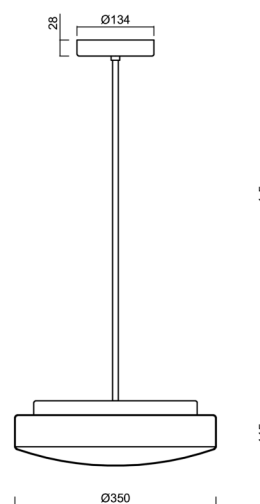

EDNA P3

Kód produktu: EDN61568

Typ: LED-1L14EMP700ZK63/024/z4 4K#

Krátký popis svítidla: Bílé závěsné LED svítidlo ON/OFF a skleněné stínidlo TRIPLEX OPAL

Technické

Typy svítidel	Klasické on/off
Typ montáže	závěsné - tyč
Materiál základny	ocel
Materiál stínidla	třívrstvé sklo TRIPLEX OPÁL
Barva základny	bílá Ral9003
Barva stínidla	bílá
Držení stínidla	sklapovací systém
Umístění montáže	strop
Šířka	350 mm
Délka	350 mm
Výška	120 mm
Průměr	Ø 350 mm
Délka závěsu	800 mm
Montážní otvor	2xØ5mm
Kabelový vstup	2xØ16mm
Energetická třída	D
Rázová pevnost	IK01
Provozní teplota	od -20°C do +30°C

Elektrické

Příkon	18 W
Stupeň krytí	IP40
Objímka	LED modul
Svorkovnice	šroubovací
Počet svítidel na jistič B10A	37 ks
Počet svítidel na jistič B16A	59 ks
Počet svítidel na jistič C10A	37 ks
Počet svítidel na jistič C16A	59 ks

Světelné

Světelný tok svítidla	1910 lm
Světelný tok zdroje	2810 lm
Měrný výkon	106 lm/W
Teplota	4000 K
Životnost LED L80/B10	100000 hod
CRI	Ra80
MacAdam	3
Fotobiologická bezpečnost svítidla dle EN 62471 (Blue light hazard)	Risk group 0

Eulum data pro výpočtové programy jsou k dispozici na www.osmont.cz.