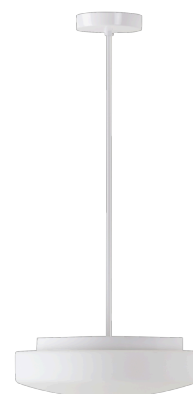

EDNA P3

Kód produktu: EDN61568

Typ: LED-1L14EMP700ZK63/024/z4 4K#

Krátký popis svítidla: Bílé závěsné LED svítidlo ON/OFF a skleněné stínidlo TRIPLEX OPAL

Technické

Typy svítidel	Klasické on/off
Typ montáže	závěsné - tyč
Materiál základny	ocel
Materiál stínidla	třívrstvé sklo TRIPLEX OPÁL
Barva základny	bílá Ral9003
Barva stínidla	bílá
Držení stínidla	sklapovací systém
Umístění montáže	strop
Šířka	350 mm
Délka	350 mm
Výška	120 mm
Průměr	Ø 350 mm
Délka závěsu	800 mm
Montážní otvor	2xØ5mm
Kabelový vstup	2xØ16mm
Energetická třída	D
Rázová pevnost	IK01
Provozní teplota	od -20°C do +30°C

Elektrické

Příkon	18 W
Stupeň krytí	IP40
Objímka	LED modul
Svorkovnice	šroubovací
Počet svítidel na jistič B10A	37 ks
Počet svítidel na jistič B16A	59 ks
Počet svítidel na jistič C10A	37 ks
Počet svítidel na jistič C16A	59 ks

Světelné

Světelný tok svítidla	1910 lm
Světelný tok zdroje	2810 lm
Měrný výkon	106 lm/W
Teplota	4000 K
Životnost LED L80/B10	100000 hod
CRI	Ra80
MacAdam	3
Fotobiologická bezpečnost svítidla dle EN 62471 (Blue light hazard)	Risk group 0

Eulum data pro výpočtové programy jsou k dispozici na www.osmont.cz.