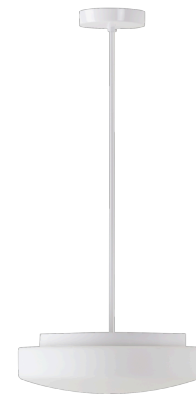

EDNA P3

Kód produktu: EDN61567

Typ: LED-1L14EMP700ZK63/024/z3 4K#

Krátký popis svítidla: Bílé závěsné LED svítidlo ON/OFF a skleněné stínidlo TRIPLEX OPAL

Technické

Typy svítidel	Klasické on/off
Typ montáže	závěsné - tyč
Materiál základny	ocel
Materiál stínidla	třívrstvé sklo TRIPLEX OPÁL
Barva základny	bílá Ral9003
Barva stínidla	bílá
Držení stínidla	sklapovací systém
Umístění montáže	strop
Šířka	350 mm
Délka	350 mm
Výška	120 mm
Průměr	ø 350 mm
Délka závěsu	600 mm
Montážní otvor	2xø5mm
Kabelový vstup	2xø16mm
Energetická třída	D
Rázová pevnost	IK01
Provozní teplota	od -20°C do +30°C

Elektrické

Příkon	18 W
Stupeň krytí	IP40
Objímka	LED modul
Svorkovnice	šroubovací
Počet svítidel na jistič B10A	37 ks
Počet svítidel na jistič B16A	59 ks
Počet svítidel na jistič C10A	37 ks
Počet svítidel na jistič C16A	59 ks

Světelné

Světelný tok svítidla	1910 lm
Světelný tok zdroje	2810 lm
Měrný výkon	106 lm/W
Teplota	4000 K
Životnost LED L80/B10	100000 hod
CRI	Ra80
MacAdam	3
Fotobiologická bezpečnost svítidla dle EN 62471 (Blue light hazard)	Risk group 0

Eulum data pro výpočtové programy jsou k dispozici na www.osmont.cz.