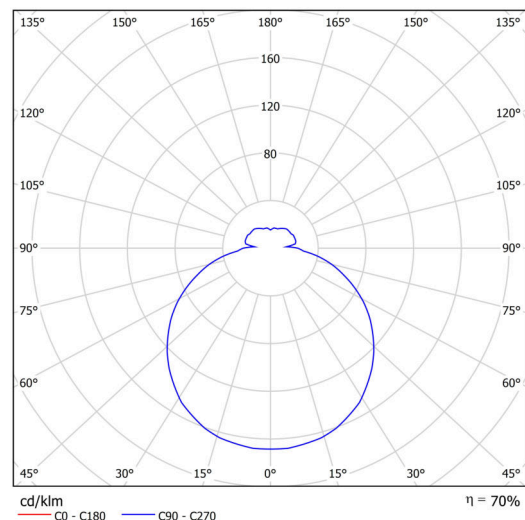

EDNA P3

Kód produktu: EDN61567

Typ: LED-1L14EMP700ZK63/024/z3 4K#

Krátký popis svítidla: Bílé závěsné LED svítidlo ON/OFF a skleněné stínidlo TRIPLEX OPAL

Technické

Typy svítidel	Klasické on/off
Typ montáže	závěsné - tyč
Materiál základny	ocel
Materiál stínidla	třívrstvé sklo TRIPLEX OPÁL
Barva základny	bílá Ral9003
Barva stínidla	bílá
Držení stínidla	sklapovací systém
Umístění montáže	strop
Šířka	350 mm
Délka	350 mm
Výška	120 mm
Průměr	ø 350 mm
Délka závěsu	600 mm
Montážní otvor	2xø5mm
Kabelový vstup	2xø16mm
Energetická třída	D
Rázová pevnost	IK01
Provozní teplota	od -20°C do +30°C

Elektrické

Příkon	18 W
Stupeň krytí	IP40
Objímka	LED modul
Svorkovnice	šroubovací
Počet svítidel na jistič B10A	37 ks
Počet svítidel na jistič B16A	59 ks
Počet svítidel na jistič C10A	37 ks
Počet svítidel na jistič C16A	59 ks

Světelné

Světelný tok svítidla	1910 lm
Světelný tok zdroje	2810 lm
Měrný výkon	106 lm/W
Teplota	4000 K
Životnost LED L80/B10	100000 hod
CRI	Ra80
MacAdam	3
Fotobiologická bezpečnost svítidla dle EN 62471 (Blue light hazard)	Risk group 0

Eulum data pro výpočtové programy jsou k dispozici na www.osmont.cz.