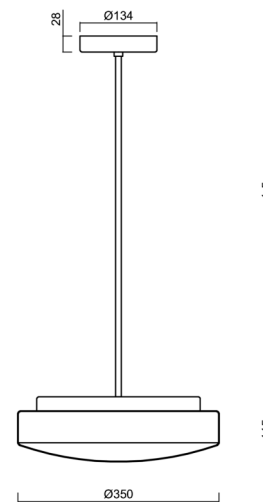

EDNA P3

Kód produktu: EDN61567

Typ: LED-1L14EMP700ZK63/024/z3 4K#

Krátký popis svítidla: Bílé závěsné LED svítidlo ON/OFF a skleněné stínidlo TRIPLEX OPAL

Technické

Typy svítidel	Klasické on/off
Typ montáže	závěsné - tyč
Materiál základny	ocel
Materiál stínidla	třívrstvé sklo TRIPLEX OPÁL
Barva základny	bílá Ral9003
Barva stínidla	bílá
Držení stínidla	sklapovací systém
Umístění montáže	strop
Šířka	350 mm
Délka	350 mm
Výška	120 mm
Průměr	ø 350 mm
Délka závěsu	600 mm
Montážní otvor	2xø5mm
Kabelový vstup	2xø16mm
Energetická třída	D
Rázová pevnost	IK01
Provozní teplota	od -20°C do +30°C

Elektrické

Příkon	18 W
Stupeň krytí	IP40
Objímka	LED modul
Svorkovnice	šroubovací
Počet svítidel na jistič B10A	37 ks
Počet svítidel na jistič B16A	59 ks
Počet svítidel na jistič C10A	37 ks
Počet svítidel na jistič C16A	59 ks

Světelné

Světelný tok svítidla	1910 lm
Světelný tok zdroje	2810 lm
Měrný výkon	106 lm/W
Teplota	4000 K
Životnost LED L80/B10	100000 hod
CRI	Ra80
MacAdam	3
Fotobiologická bezpečnost svítidla dle EN 62471 (Blue light hazard)	Risk group 0

Eulum data pro výpočtové programy jsou k dispozici na www.osmont.cz.