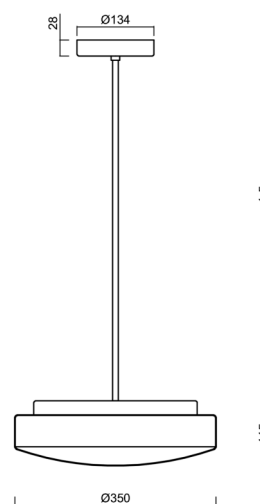

EDNA P3

Kód produktu: EDN61564

Typ: LED-1L14E500ZK63/024/z5 4K#

Krátký popis svítidla: Bílé závěsné LED svítidlo ON/OFF a skleněné stínidlo TRIPLEX OPAL

Technické

Typy svítidel	Klasické on/off
Typ montáže	závěsné - tyč
Materiál základny	ocel
Materiál stínidla	třívrstvé sklo TRIPLEX OPÁL
Barva základny	bílá Ral9003
Barva stínidla	bílá
Držení stínidla	sklapovací systém
Umístění montáže	strop
Šířka	350 mm
Délka	350 mm
Výška	120 mm
Průměr	Ø 350 mm
Délka závěsu	1000 mm
Montážní otvor	2xØ5mm
Kabelový vstup	2xØ16mm
Energetická třída	D
Rázová pevnost	IK01
Provozní teplota	od -20°C do +30°C

Elektrické

Příkon	13 W
Stupeň krytí	IP40
Objímka	LED modul
Svorkovnice	šroubovací
Počet svítidel na jistič B10A	37 ks
Počet svítidel na jistič B16A	59 ks
Počet svítidel na jistič C10A	37 ks
Počet svítidel na jistič C16A	59 ks

Světelné

Světelný tok svítidla	1410 lm
Světelný tok zdroje	2080 lm
Měrný výkon	108 lm/W
Teplota	4000 K
Životnost LED L80/B10	100000 hod
CRI	Ra80
MacAdam	3
Fotobiologická bezpečnost svítidla dle EN 62471 (Blue light hazard)	Risk group 0

Eulum data pro výpočtové programy jsou k dispozici na www.osmont.cz.