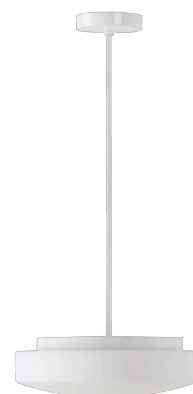

EDNA P3

Kód produktu: EDN61564

Typ: LED-1L14E500ZK63/024/z5 4K#

Krátký popis svítidla: Bílé závěsné LED svítidlo ON/OFF a skleněné stínidlo TRIPLEX OPAL

Technické

Typy svítidel	Klasické on/off
Typ montáže	závěsné - tyč
Materiál základny	ocel
Materiál stínidla	třívrstvé sklo TRIPLEX OPÁL
Barva základny	bílá Ral9003
Barva stínidla	bílá
Držení stínidla	sklapovací systém
Umístění montáže	strop
Šířka	350 mm
Délka	350 mm
Výška	120 mm
Průměr	Ø 350 mm
Délka závěsu	1000 mm
Montážní otvor	2xØ5mm
Kabelový vstup	2xØ16mm
Energetická třída	D
Rázová pevnost	IK01
Provozní teplota	od -20°C do +30°C

Elektrické

Příkon	13 W
Stupeň krytí	IP40
Objímka	LED modul
Svorkovnice	šroubovací
Počet svítidel na jistič B10A	37 ks
Počet svítidel na jistič B16A	59 ks
Počet svítidel na jistič C10A	37 ks
Počet svítidel na jistič C16A	59 ks

Světelné

Světelný tok svítidla	1410 lm
Světelný tok zdroje	2080 lm
Měrný výkon	108 lm/W
Teplota	4000 K
Životnost LED L80/B10	100000 hod
CRI	Ra80
MacAdam	3
Fotobiologická bezpečnost svítidla dle EN 62471 (Blue light hazard)	Risk group 0

Eulum data pro výpočtové programy jsou k dispozici na www.osmont.cz.