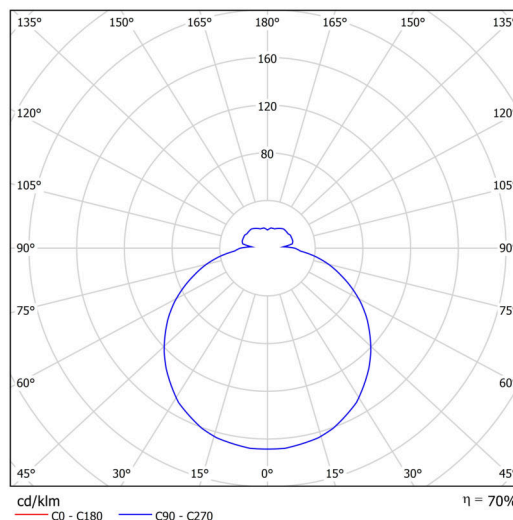

EDNA P3

Kód produktu: EDN61564

Typ: LED-1L14E500ZK63/024/z5 4K#

Krátký popis svítidla: Bílé závěsné LED svítidlo ON/OFF a skleněné stínidlo TRIPLEX OPAL

Technické

Typy svítidel	Klasické on/off
Typ montáže	závěsné - tyč
Materiál základny	ocel
Materiál stínidla	třívrstvé sklo TRIPLEX OPÁL
Barva základny	bílá Ral9003
Barva stínidla	bílá
Držení stínidla	sklapovací systém
Umístění montáže	strop
Šířka	350 mm
Délka	350 mm
Výška	120 mm
Průměr	Ø 350 mm
Délka závěsu	1000 mm
Montážní otvor	2xØ5mm
Kabelový vstup	2xØ16mm
Energetická třída	D
Rázová pevnost	IK01
Provozní teplota	od -20°C do +30°C

Elektrické

Příkon	13 W
Stupeň krytí	IP40
Objímka	LED modul
Svorkovnice	šroubovací
Počet svítidel na jistič B10A	37 ks
Počet svítidel na jistič B16A	59 ks
Počet svítidel na jistič C10A	37 ks
Počet svítidel na jistič C16A	59 ks

Světelné

Světelný tok svítidla	1410 lm
Světelný tok zdroje	2080 lm
Měrný výkon	108 lm/W
Teplota	4000 K
Životnost LED L80/B10	100000 hod
CRI	Ra80
MacAdam	3
Fotobiologická bezpečnost svítidla dle EN 62471 (Blue light hazard)	Risk group 0

Eulum data pro výpočtové programy jsou k dispozici na www.osmont.cz.