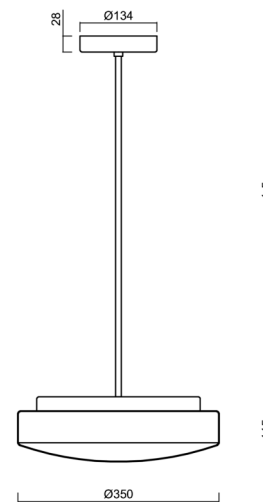

EDNA P3

Kód produktu: EDN61562

Typ: LED-1L14E500ZK63/024/z3 4K#

Krátký popis svítidla: Bílé závěsné LED svítidlo ON/OFF a skleněné stínidlo TRIPLEX OPAL

Technické

Typy svítidel	Klasické on/off
Typ montáže	závěsné - tyč
Materiál základny	ocel
Materiál stínidla	třívrstvé sklo TRIPLEX OPÁL
Barva základny	bílá Ral9003
Barva stínidla	bílá
Držení stínidla	sklapovací systém
Umístění montáže	strop
Šířka	350 mm
Délka	350 mm
Výška	120 mm
Průměr	ø 350 mm
Délka závěsu	600 mm
Montážní otvor	2xø5mm
Kabelový vstup	2xø16mm
Energetická třída	D
Rázová pevnost	IK01
Provozní teplota	od -20°C do +30°C

Elektrické

Příkon	13 W
Stupeň krytí	IP40
Objímka	LED modul
Svorkovnice	šroubovací
Počet svítidel na jistič B10A	37 ks
Počet svítidel na jistič B16A	59 ks
Počet svítidel na jistič C10A	37 ks
Počet svítidel na jistič C16A	59 ks

Světelné

Světelný tok svítidla	1410 lm
Světelný tok zdroje	2080 lm
Měrný výkon	108 lm/W
Teplota	4000 K
Životnost LED L80/B10	100000 hod
CRI	Ra80
MacAdam	3
Fotobiologická bezpečnost svítidla dle EN 62471 (Blue light hazard)	Risk group 0

Eulum data pro výpočtové programy jsou k dispozici na www.osmont.cz.