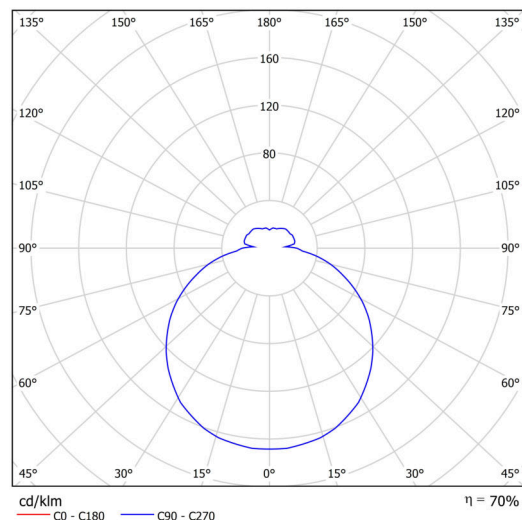

EDNA P3

Kód produktu: EDN61562

Typ: LED-1L14E500ZK63/024/z3 4K#

Krátký popis svítidla: Bílé závěsné LED svítidlo ON/OFF a skleněné stínidlo TRIPLEX OPAL

Technické

Typy svítidel	Klasické on/off
Typ montáže	závěsné - tyč
Materiál základny	ocel
Materiál stínidla	třívrstvé sklo TRIPLEX OPÁL
Barva základny	bílá Ral9003
Barva stínidla	bílá
Držení stínidla	sklapovací systém
Umístění montáže	strop
Šířka	350 mm
Délka	350 mm
Výška	120 mm
Průměr	ø 350 mm
Délka závěsu	600 mm
Montážní otvor	2xø5mm
Kabelový vstup	2xø16mm
Energetická třída	D
Rázová pevnost	IK01
Provozní teplota	od -20°C do +30°C

Elektrické

Příkon	13 W
Stupeň krytí	IP40
Objímka	LED modul
Svorkovnice	šroubovací
Počet svítidel na jistič B10A	37 ks
Počet svítidel na jistič B16A	59 ks
Počet svítidel na jistič C10A	37 ks
Počet svítidel na jistič C16A	59 ks

Světelné

Světelný tok svítidla	1410 lm
Světelný tok zdroje	2080 lm
Měrný výkon	108 lm/W
Teplota	4000 K
Životnost LED L80/B10	100000 hod
CRI	Ra80
MacAdam	3
Fotobiologická bezpečnost svítidla dle EN 62471 (Blue light hazard)	Risk group 0

Eulum data pro výpočtové programy jsou k dispozici na www.osmont.cz.