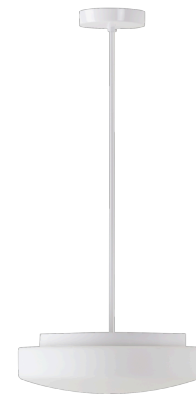

EDNA P3

Kód produktu: EDN61562

Typ: LED-1L14E500ZK63/024/z3 4K#

Krátký popis svítidla: Bílé závěsné LED svítidlo ON/OFF a skleněné stínidlo TRIPLEX OPAL

Technické

Typy svítidel	Klasické on/off
Typ montáže	závěsné - tyč
Materiál základny	ocel
Materiál stínidla	třívrstvé sklo TRIPLEX OPÁL
Barva základny	bílá Ral9003
Barva stínidla	bílá
Držení stínidla	sklapovací systém
Umístění montáže	strop
Šířka	350 mm
Délka	350 mm
Výška	120 mm
Průměr	ø 350 mm
Délka závěsu	600 mm
Montážní otvor	2xø5mm
Kabelový vstup	2xø16mm
Energetická třída	D
Rázová pevnost	IK01
Provozní teplota	od -20°C do +30°C

Elektrické

Příkon	13 W
Stupeň krytí	IP40
Objímka	LED modul
Svorkovnice	šroubovací
Počet svítidel na jistič B10A	37 ks
Počet svítidel na jistič B16A	59 ks
Počet svítidel na jistič C10A	37 ks
Počet svítidel na jistič C16A	59 ks

Světelné

Světelný tok svítidla	1410 lm
Světelný tok zdroje	2080 lm
Měrný výkon	108 lm/W
Teplota	4000 K
Životnost LED L80/B10	100000 hod
CRI	Ra80
MacAdam	3
Fotobiologická bezpečnost svítidla dle EN 62471 (Blue light hazard)	Risk group 0

Eulum data pro výpočtové programy jsou k dispozici na www.osmont.cz.