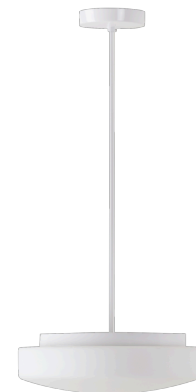

EDNA P3

Kód produktu: EDN61066

Typ: LED-1L14EMP700ZK63/024/z2 3K#

Krátký popis svítidla: Bílé závěsné LED svítidlo ON/OFF a skleněné stínidlo TRIPLEX OPAL

Technické

Typy svítidel	Klasické on/off
Typ montáže	závěsné - tyč
Materiál základny	ocel
Materiál stínidla	třívrstvé sklo TRIPLEX OPÁL
Barva základny	bílá Ral9003
Barva stínidla	bílá
Držení stínidla	sklapovací systém
Umístění montáže	strop
Šířka	350 mm
Délka	350 mm
Výška	120 mm
Průměr	ø 350 mm
Délka závěsu	400 mm
Montážní otvor	2xø5mm
Kabelový vstup	2xø16mm
Energetická třída	D
Rázová pevnost	IK01
Provozní teplota	od -20°C do +30°C

Elektrické

Příkon	18 W
Stupeň krytí	IP40
Objímka	LED modul
Svorkovnice	šroubovací
Počet svítidel na jistič B10A	37 ks
Počet svítidel na jistič B16A	59 ks
Počet svítidel na jistič C10A	37 ks
Počet svítidel na jistič C16A	59 ks

Světelné

Světelný tok svítidla	1830 lm
Světelný tok zdroje	2690 lm
Měrný výkon	101 lm/W
Teplota	3000 K
Životnost LED L80/B10	100000 hod
CRI	Ra80
MacAdam	3
Fotobiologická bezpečnost svítidla dle EN 62471 (Blue light hazard)	Risk group 0

Eulum data pro výpočtové programy jsou k dispozici na www.osmont.cz.