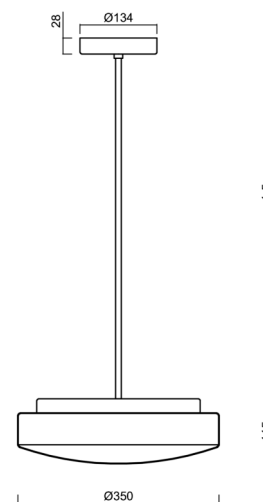

EDNA P3

Kód produktu: EDN61066

Typ: LED-1L14EMP700ZK63/024/z2 3K#

Krátký popis svítidla: Bílé závěsné LED svítidlo ON/OFF a skleněné stínidlo TRIPLEX OPAL

Technické

Typy svítidel	Klasické on/off
Typ montáže	závěsné - tyč
Materiál základny	ocel
Materiál stínidla	třívrstvé sklo TRIPLEX OPÁL
Barva základny	bílá Ral9003
Barva stínidla	bílá
Držení stínidla	sklapovací systém
Umístění montáže	strop
Šířka	350 mm
Délka	350 mm
Výška	120 mm
Průměr	ø 350 mm
Délka závěsu	400 mm
Montážní otvor	2xø5mm
Kabelový vstup	2xø16mm
Energetická třída	D
Rázová pevnost	IK01
Provozní teplota	od -20°C do +30°C

Elektrické

Příkon	18 W
Stupeň krytí	IP40
Objímka	LED modul
Svorkovnice	šroubovací
Počet svítidel na jistič B10A	37 ks
Počet svítidel na jistič B16A	59 ks
Počet svítidel na jistič C10A	37 ks
Počet svítidel na jistič C16A	59 ks

Světelné

Světelný tok svítidla	1830 lm
Světelný tok zdroje	2690 lm
Měrný výkon	101 lm/W
Teplota	3000 K
Životnost LED L80/B10	100000 hod
CRI	Ra80
MacAdam	3
Fotobiologická bezpečnost svítidla dle EN 62471 (Blue light hazard)	Risk group 0

Eulum data pro výpočtové programy jsou k dispozici na www.osmont.cz.