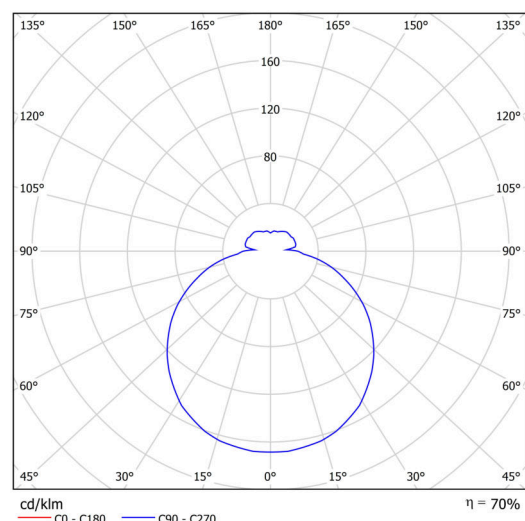

EDNA P3

Kód produktu: EDN61066

Typ: LED-1L14EMP700ZK63/024/z2 3K#

Krátký popis svítidla: Bílé závěsné LED svítidlo ON/OFF a skleněné stínidlo TRIPLEX OPAL

Technické

Typy svítidel	Klasické on/off
Typ montáže	závěsné - tyč
Materiál základny	ocel
Materiál stínidla	třívrstvé sklo TRIPLEX OPÁL
Barva základny	bílá Ral9003
Barva stínidla	bílá
Držení stínidla	sklapovací systém
Umístění montáže	strop
Šířka	350 mm
Délka	350 mm
Výška	120 mm
Průměr	ø 350 mm
Délka závěsu	400 mm
Montážní otvor	2xø5mm
Kabelový vstup	2xø16mm
Energetická třída	D
Rázová pevnost	IK01
Provozní teplota	od -20°C do +30°C

Elektrické

Příkon	18 W
Stupeň krytí	IP40
Objímka	LED modul
Svorkovnice	šroubovací
Počet svítidel na jistič B10A	37 ks
Počet svítidel na jistič B16A	59 ks
Počet svítidel na jistič C10A	37 ks
Počet svítidel na jistič C16A	59 ks

Světelné

Světelný tok svítidla	1830 lm
Světelný tok zdroje	2690 lm
Měrný výkon	101 lm/W
Teplota	3000 K
Životnost LED L80/B10	100000 hod
CRI	Ra80
MacAdam	3
Fotobiologická bezpečnost svítidla dle EN 62471 (Blue light hazard)	Risk group 0

Eulum data pro výpočtové programy jsou k dispozici na www.osmont.cz.