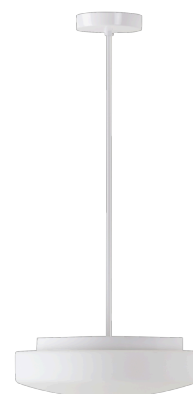

EDNA P3

Kód produktu: EDN61063

Typ: LED-1L14E500ZK63/024/z4 3K#

Krátký popis svítidla: Bílé závěsné LED svítidlo ON/OFF a skleněné stínidlo TRIPLEX OPAL

Technické

Typy svítidel	Klasické on/off
Typ montáže	závěsné - tyč
Materiál základny	ocel
Materiál stínidla	třívrstvé sklo TRIPLEX OPÁL
Barva základny	bílá Ral9003
Barva stínidla	bílá
Držení stínidla	sklapovací systém
Umístění montáže	strop
Šířka	350 mm
Délka	350 mm
Výška	120 mm
Průměr	ø 350 mm
Délka závěsu	800 mm
Montážní otvor	2xø5mm
Kabelový vstup	2xø16mm
Energetická třída	D
Rázová pevnost	IK01
Provozní teplota	od -20°C do +30°C

Elektrické

Příkon	13 W
Stupeň krytí	IP40
Objímka	LED modul
Svorkovnice	šroubovací
Počet svítidel na jistič B10A	37 ks
Počet svítidel na jistič B16A	59 ks
Počet svítidel na jistič C10A	37 ks
Počet svítidel na jistič C16A	59 ks

Světelné

Světelný tok svítidla	1360 lm
Světelný tok zdroje	2000 lm
Měrný výkon	104 lm/W
Teplota	3000 K
Životnost LED L80/B10	100000 hod
CRI	Ra80
MacAdam	3
Fotobiologická bezpečnost svítidla dle EN 62471 (Blue light hazard)	Risk group 0

Eulum data pro výpočtové programy jsou k dispozici na www.osmont.cz.