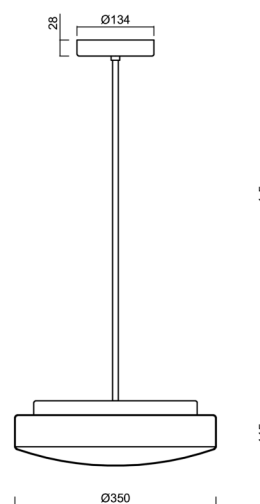

EDNA P3

Kód produktu: EDN61063

Typ: LED-1L14E500ZK63/024/z4 3K#

Krátký popis svítidla: Bílé závěsné LED svítidlo ON/OFF a skleněné stínidlo TRIPLEX OPAL

Technické

Typy svítidel	Klasické on/off
Typ montáže	závěsné - tyč
Materiál základny	ocel
Materiál stínidla	třívrstvé sklo TRIPLEX OPÁL
Barva základny	bílá Ral9003
Barva stínidla	bílá
Držení stínidla	sklapovací systém
Umístění montáže	strop
Šířka	350 mm
Délka	350 mm
Výška	120 mm
Průměr	ø 350 mm
Délka závěsu	800 mm
Montážní otvor	2xø5mm
Kabelový vstup	2xø16mm
Energetická třída	D
Rázová pevnost	IK01
Provozní teplota	od -20°C do +30°C

Elektrické

Příkon	13 W
Stupeň krytí	IP40
Objímka	LED modul
Svorkovnice	šroubovací
Počet svítidel na jistič B10A	37 ks
Počet svítidel na jistič B16A	59 ks
Počet svítidel na jistič C10A	37 ks
Počet svítidel na jistič C16A	59 ks

Světelné

Světelný tok svítidla	1360 lm
Světelný tok zdroje	2000 lm
Měrný výkon	104 lm/W
Teplota	3000 K
Životnost LED L80/B10	100000 hod
CRI	Ra80
MacAdam	3
Fotobiologická bezpečnost svítidla dle EN 62471 (Blue light hazard)	Risk group 0

Eulum data pro výpočtové programy jsou k dispozici na www.osmont.cz.