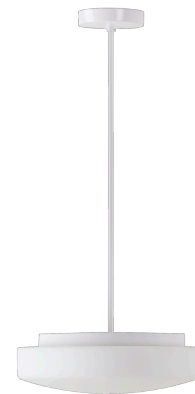

EDNA P3

Kód produktu: EDN61062

Typ: LED-1L14E500ZK63/024/z3 3K#

Krátký popis svítidla: Bílé závěsné LED svítidlo ON/OFF a skleněné stínidlo TRIPLEX OPAL

Technické

Typy svítidel	Klasické on/off
Typ montáže	závěsné - tyč
Materiál základny	ocel
Materiál stínidla	třívrstvé sklo TRIPLEX OPÁL
Barva základny	bílá Ral9003
Barva stínidla	bílá
Držení stínidla	sklapovací systém
Umístění montáže	strop
Šířka	350 mm
Délka	350 mm
Výška	120 mm
Průměr	ø 350 mm
Délka závěsu	600 mm
Montážní otvor	2xø5mm
Kabelový vstup	2xø16mm
Energetická třída	D
Rázová pevnost	IK01
Provozní teplota	od -20°C do +30°C

Elektrické

Příkon	13 W
Stupeň krytí	IP40
Objímka	LED modul
Svorkovnice	šroubovací
Počet svítidel na jistič B10A	37 ks
Počet svítidel na jistič B16A	59 ks
Počet svítidel na jistič C10A	37 ks
Počet svítidel na jistič C16A	59 ks

Světelné

Světelný tok svítidla	1360 lm
Světelný tok zdroje	2000 lm
Měrný výkon	104 lm/W
Teplota	3000 K
Životnost LED L80/B10	100000 hod
CRI	Ra80
MacAdam	3
Fotobiologická bezpečnost svítidla dle EN 62471 (Blue light hazard)	Risk group 0

Eulum data pro výpočtové programy jsou k dispozici na www.osmont.cz.