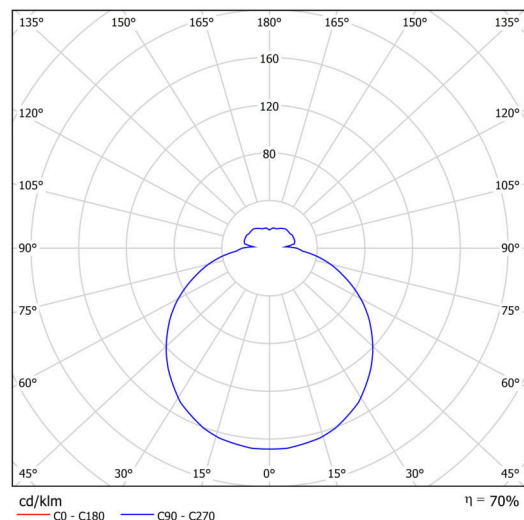

EDNA P3

Kód produktu: EDN61062

Typ: LED-1L14E500ZK63/024/z3 3K#

Krátký popis svítidla: Bílé závěsné LED svítidlo ON/OFF a skleněné stínidlo TRIPLEX OPAL

Technické

Typy svítidel	Klasické on/off
Typ montáže	závěsné - tyč
Materiál základny	ocel
Materiál stínidla	třívrstvé sklo TRIPLEX OPÁL
Barva základny	bílá Ral9003
Barva stínidla	bílá
Držení stínidla	sklapovací systém
Umístění montáže	strop
Šířka	350 mm
Délka	350 mm
Výška	120 mm
Průměr	ø 350 mm
Délka závěsu	600 mm
Montážní otvor	2xø5mm
Kabelový vstup	2xø16mm
Energetická třída	D
Rázová pevnost	IK01
Provozní teplota	od -20°C do +30°C

Elektrické

Příkon	13 W
Stupeň krytí	IP40
Objímka	LED modul
Svorkovnice	šroubovací
Počet svítidel na jistič B10A	37 ks
Počet svítidel na jistič B16A	59 ks
Počet svítidel na jistič C10A	37 ks
Počet svítidel na jistič C16A	59 ks

Světelné

Světelný tok svítidla	1360 lm
Světelný tok zdroje	2000 lm
Měrný výkon	104 lm/W
Teplota	3000 K
Životnost LED L80/B10	100000 hod
CRI	Ra80
MacAdam	3
Fotobiologická bezpečnost svítidla dle EN 62471 (Blue light hazard)	Risk group 0

Eulum data pro výpočtové programy jsou k dispozici na www.osmont.cz.