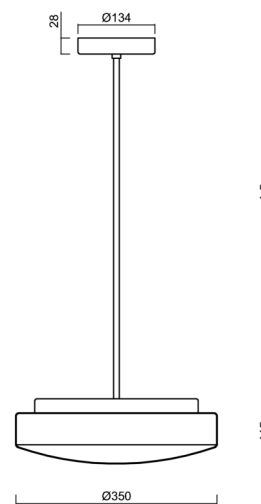

EDNA P3

Kód produktu: EDN61062

Typ: LED-1L14E500ZK63/024/z3 3K#

Krátký popis svítidla: Bílé závěsné LED svítidlo ON/OFF a skleněné stínidlo TRIPLEX OPAL

Technické

Typy svítidel	Klasické on/off
Typ montáže	závěsné - tyč
Materiál základny	ocel
Materiál stínidla	třívrstvé sklo TRIPLEX OPÁL
Barva základny	bílá Ral9003
Barva stínidla	bílá
Držení stínidla	sklapovací systém
Umístění montáže	strop
Šířka	350 mm
Délka	350 mm
Výška	120 mm
Průměr	ø 350 mm
Délka závěsu	600 mm
Montážní otvor	2xø5mm
Kabelový vstup	2xø16mm
Energetická třída	D
Rázová pevnost	IK01
Provozní teplota	od -20°C do +30°C

Elektrické

Příkon	13 W
Stupeň krytí	IP40
Objímka	LED modul
Svorkovnice	šroubovací
Počet svítidel na jistič B10A	37 ks
Počet svítidel na jistič B16A	59 ks
Počet svítidel na jistič C10A	37 ks
Počet svítidel na jistič C16A	59 ks

Světelné

Světelný tok svítidla	1360 lm
Světelný tok zdroje	2000 lm
Měrný výkon	104 lm/W
Teplota	3000 K
Životnost LED L80/B10	100000 hod
CRI	Ra80
MacAdam	3
Fotobiologická bezpečnost svítidla dle EN 62471 (Blue light hazard)	Risk group 0

Eulum data pro výpočtové programy jsou k dispozici na www.osmont.cz.