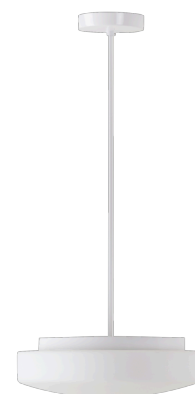

EDNA P3

Kód produktu: EDN61061

Typ: LED-1L14E500ZK63/024/z2 3K#

Krátký popis svítidla: Bílé závěsné LED svítidlo ON/OFF a skleněné stínidlo TRIPLEX OPAL

Technické

Typy svítidel	Klasické on/off
Typ montáže	závěsné - tyč
Materiál základny	ocel
Materiál stínidla	třívrstvé sklo TRIPLEX OPÁL
Barva základny	bílá Ral9003
Barva stínidla	bílá
Držení stínidla	sklapovací systém
Umístění montáže	strop
Šířka	350 mm
Délka	350 mm
Výška	120 mm
Průměr	Ø 350 mm
Délka závěsu	400 mm
Montážní otvor	2xØ5mm
Kabelový vstup	2xØ16mm
Energetická třída	D
Rázová pevnost	IK01
Provozní teplota	od -20°C do +30°C

Elektrické

Příkon	13 W
Stupeň krytí	IP40
Objímka	LED modul
Svorkovnice	šroubovací
Počet svítidel na jistič B10A	37 ks
Počet svítidel na jistič B16A	59 ks
Počet svítidel na jistič C10A	37 ks
Počet svítidel na jistič C16A	59 ks

Světelné

Světelný tok svítidla	1360 lm
Světelný tok zdroje	2000 lm
Měrný výkon	104 lm/W
Teplota	3000 K
Životnost LED L80/B10	100000 hod
CRI	Ra80
MacAdam	3
Fotobiologická bezpečnost svítidla dle EN 62471 (Blue light hazard)	Risk group 0

Eulum data pro výpočtové programy jsou k dispozici na www.osmont.cz.