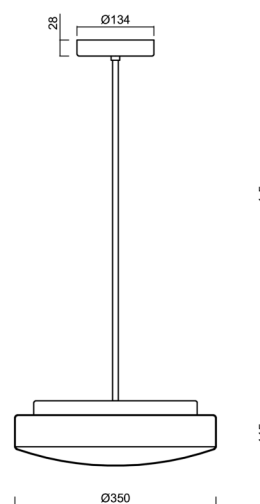

EDNA P3

Kód produktu: EDN61061

Typ: LED-1L14E500ZK63/024/z2 3K#

Krátký popis svítidla: Bílé závěsné LED svítidlo ON/OFF a skleněné stínidlo TRIPLEX OPAL

Technické

Typy svítidel	Klasické on/off
Typ montáže	závěsné - tyč
Materiál základny	ocel
Materiál stínidla	třívrstvé sklo TRIPLEX OPÁL
Barva základny	bílá Ral9003
Barva stínidla	bílá
Držení stínidla	sklapovací systém
Umístění montáže	strop
Šířka	350 mm
Délka	350 mm
Výška	120 mm
Průměr	Ø 350 mm
Délka závěsu	400 mm
Montážní otvor	2xØ5mm
Kabelový vstup	2xØ16mm
Energetická třída	D
Rázová pevnost	IK01
Provozní teplota	od -20°C do +30°C

Elektrické

Příkon	13 W
Stupeň krytí	IP40
Objímka	LED modul
Svorkovnice	šroubovací
Počet svítidel na jistič B10A	37 ks
Počet svítidel na jistič B16A	59 ks
Počet svítidel na jistič C10A	37 ks
Počet svítidel na jistič C16A	59 ks

Světelné

Světelný tok svítidla	1360 lm
Světelný tok zdroje	2000 lm
Měrný výkon	104 lm/W
Teplota	3000 K
Životnost LED L80/B10	100000 hod
CRI	Ra80
MacAdam	3
Fotobiologická bezpečnost svítidla dle EN 62471 (Blue light hazard)	Risk group 0

Eulum data pro výpočtové programy jsou k dispozici na www.osmont.cz.