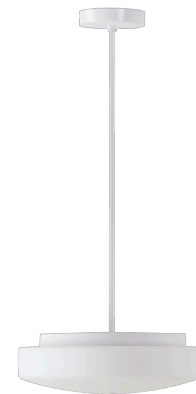

EDNA P3

Kód produktu: EDN61060

Typ: LED-1L14E500ZK63/024/z1 3K#

Krátký popis svítidla: Bílé závěsné LED svítidlo ON/OFF a skleněné stínidlo TRIPLEX OPAL

Technické

Typy svítidel	Klasické on/off
Typ montáže	závěsné - tyč
Materiál základny	ocel
Materiál stínidla	třívrstvé sklo TRIPLEX OPÁL
Barva základny	bílá Ral9003
Barva stínidla	bílá
Držení stínidla	sklapovací systém
Umístění montáže	strop
Šířka	350 mm
Délka	350 mm
Výška	120 mm
Průměr	ø 350 mm
Délka závěsu	200 mm
Montážní otvor	2xø5mm
Kabelový vstup	2xø16mm
Energetická třída	D
Rázová pevnost	IK01
Provozní teplota	od -20°C do +30°C

Elektrické

Příkon	13 W
Stupeň krytí	IP40
Objímka	LED modul
Svorkovnice	šroubovací
Počet svítidel na jistič B10A	37 ks
Počet svítidel na jistič B16A	59 ks
Počet svítidel na jistič C10A	37 ks
Počet svítidel na jistič C16A	59 ks

Světelné

Světelný tok svítidla	1360 lm
Světelný tok zdroje	2000 lm
Měrný výkon	104 lm/W
Teplota	3000 K
Životnost LED L80/B10	100000 hod
CRI	Ra80
MacAdam	3
Fotobiologická bezpečnost svítidla dle EN 62471 (Blue light hazard)	Risk group 0

Eulum data pro výpočtové programy jsou k dispozici na www.osmont.cz.