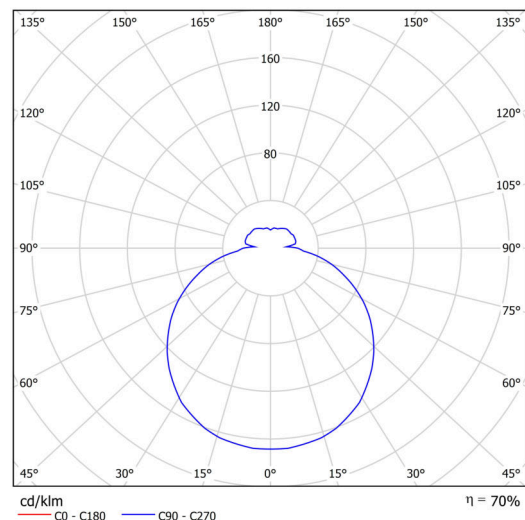

EDNA P3

Kód produktu: EDN61060

Typ: LED-1L14E500ZK63/024/z1 3K#

Krátký popis svítidla: Bílé závěsné LED svítidlo ON/OFF a skleněné stínidlo TRIPLEX OPAL

Technické

Typy svítidel	Klasické on/off
Typ montáže	závěsné - tyč
Materiál základny	ocel
Materiál stínidla	třívrstvé sklo TRIPLEX OPÁL
Barva základny	bílá Ral9003
Barva stínidla	bílá
Držení stínidla	sklapovací systém
Umístění montáže	strop
Šířka	350 mm
Délka	350 mm
Výška	120 mm
Průměr	ø 350 mm
Délka závěsu	200 mm
Montážní otvor	2xø5mm
Kabelový vstup	2xø16mm
Energetická třída	D
Rázová pevnost	IK01
Provozní teplota	od -20°C do +30°C

Elektrické

Příkon	13 W
Stupeň krytí	IP40
Objímka	LED modul
Svorkovnice	šroubovací
Počet svítidel na jistič B10A	37 ks
Počet svítidel na jistič B16A	59 ks
Počet svítidel na jistič C10A	37 ks
Počet svítidel na jistič C16A	59 ks

Světelné

Světelný tok svítidla	1360 lm
Světelný tok zdroje	2000 lm
Měrný výkon	104 lm/W
Teplota	3000 K
Životnost LED L80/B10	100000 hod
CRI	Ra80
MacAdam	3
Fotobiologická bezpečnost svítidla dle EN 62471 (Blue light hazard)	Risk group 0

Eulum data pro výpočtové programy jsou k dispozici na www.osmont.cz.