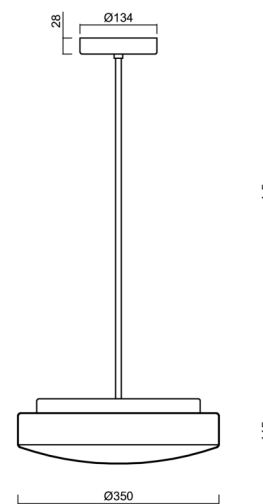

EDNA P3

Kód produktu: EDN61060

Typ: LED-1L14E500ZK63/024/z1 3K#

Krátký popis svítidla: Bílé závěsné LED svítidlo ON/OFF a skleněné stínidlo TRIPLEX OPAL

Technické

Typy svítidel	Klasické on/off
Typ montáže	závěsné - tyč
Materiál základny	ocel
Materiál stínidla	třívrstvé sklo TRIPLEX OPÁL
Barva základny	bílá Ral9003
Barva stínidla	bílá
Držení stínidla	sklapovací systém
Umístění montáže	strop
Šířka	350 mm
Délka	350 mm
Výška	120 mm
Průměr	ø 350 mm
Délka závěsu	200 mm
Montážní otvor	2xø5mm
Kabelový vstup	2xø16mm
Energetická třída	D
Rázová pevnost	IK01
Provozní teplota	od -20°C do +30°C

Elektrické

Příkon	13 W
Stupeň krytí	IP40
Objímka	LED modul
Svorkovnice	šroubovací
Počet svítidel na jistič B10A	37 ks
Počet svítidel na jistič B16A	59 ks
Počet svítidel na jistič C10A	37 ks
Počet svítidel na jistič C16A	59 ks

Světelné

Světelný tok svítidla	1360 lm
Světelný tok zdroje	2000 lm
Měrný výkon	104 lm/W
Teplota	3000 K
Životnost LED L80/B10	100000 hod
CRI	Ra80
MacAdam	3
Fotobiologická bezpečnost svítidla dle EN 62471 (Blue light hazard)	Risk group 0

Eulum data pro výpočtové programy jsou k dispozici na www.osmont.cz.