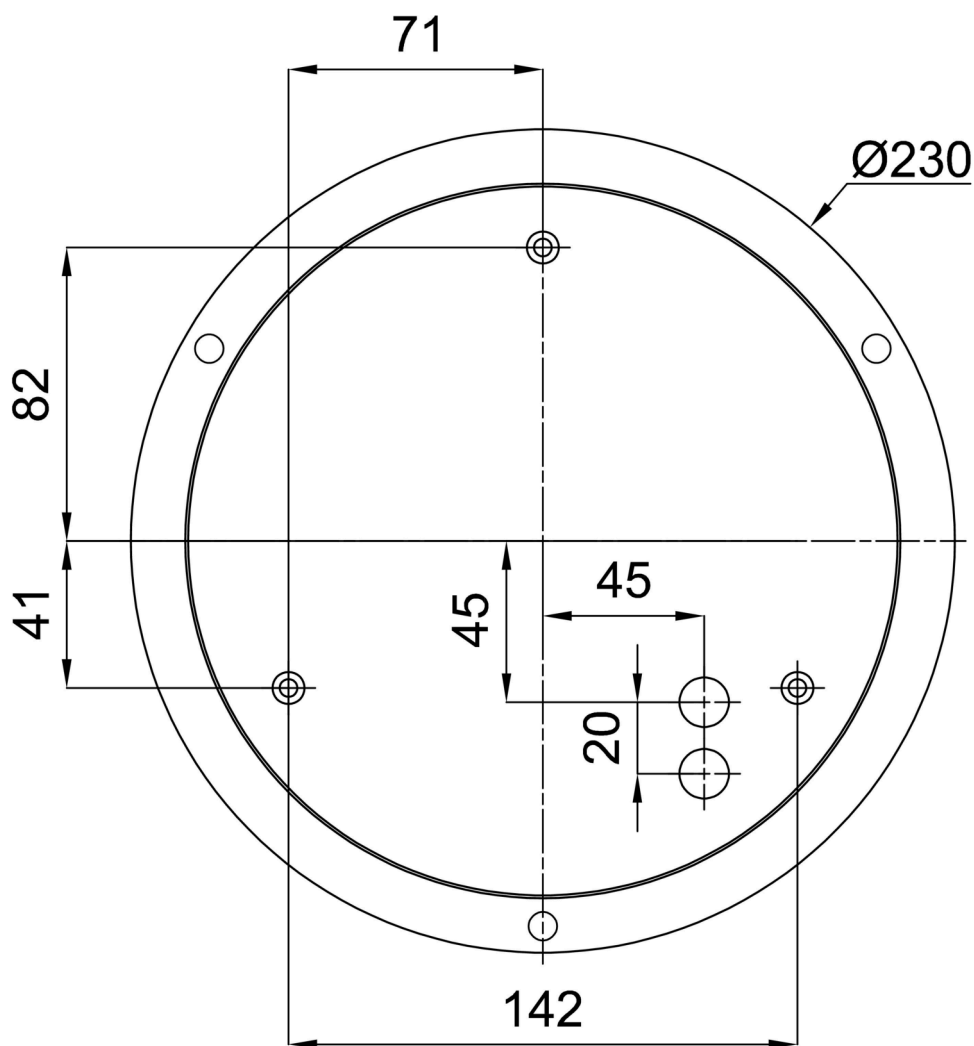

Technické

Typy svítidel	Stmívatelné
Typ montáže	závěsné - lanko SELV (bezkabelové)
Materiál základny	ocel
Materiál stínidla	třívrstvé sklo TRIPLEX OPÁL
Barva základny	bílá Ral9003
Barva stínidla	bílá
Držení stínidla	sklapovací systém
Umístění montáže	strop
Šířka	490 mm
Délka	490 mm
Výška	130 mm
Průměr	Ø 490 mm
Délka závěsu	1000 mm
Montážní otvor	3xØ5mm
Kabelový vstup	2xØ16mm
Energetická třída	D
Rázová pevnost	IK01
Provozní teplota	od -20°C do +30°C

*U akumulátorů je poskytována záruka v délce 12 měsíců od data prodeje.

Montážní rozměry:

Doplňkový sortiment:

Stínidlo

Kód produktu	Název	Barva	Popis	Obrázek	Rozkres
20070	028	bílá			