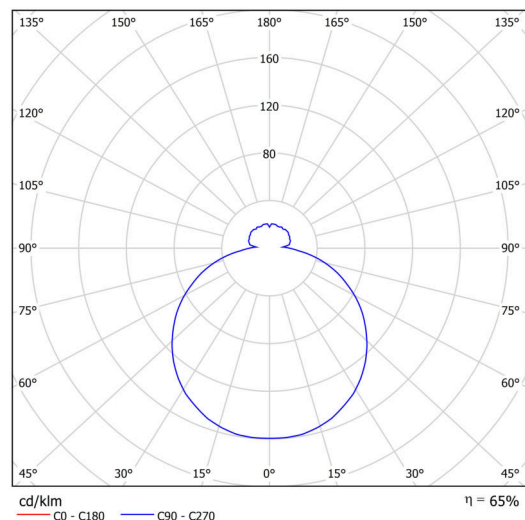

EDNA LE5

Kód produktu: EDN73568

Typ: LED-1L16E700ZLE88/028/L100 B DALI 4K#

Krátký popis svítidla: Bílé závěsné LED svítidlo DALI a skleněné stínidlo TRIPLEX OPAL.

Technické

Typy svítidel	Stmívatelné
Typ montáže	závěsné - lanko SELV (bezkabelové)
Materiál základny	ocel
Materiál stínidla	třívrstvé sklo TRIPLEX OPÁL
Barva základny	bílá Ral9003
Barva stínidla	bílá
Držení stínidla	sklapovací systém
Umístění montáže	strop
Šířka	490 mm
Délka	490 mm
Výška	130 mm
Průměr	Ø 490 mm
Délka závěsu	1000 mm
Montážní otvor	3xØ5mm
Kabelový vstup	2xØ16mm
Energetická třída	D
Rázová pevnost	IK01
Provozní teplota	od -20°C do +30°C

Elektrické

Příkon	34 W
Stupeň krytí	IP40
Objímka	LED modul
Svorkovnice	zacvakávací
Počet svítidel na jistič B10A	31 ks
Počet svítidel na jistič B16A	50 ks
Počet svítidel na jistič C10A	52 ks
Počet svítidel na jistič C16A	85 ks

Světelné

Světelný tok svítidla	3480 lm
Světelný tok zdroje	5270 lm
Měrný výkon	102 lm/W
Teplota	4000 K
Životnost LED L80/B10	100000 hod
CRI	Ra80
MacAdam	3
Fotobiologická bezpečnost svítidla dle EN 62471 (Blue light hazard)	Risk group 0

Eulum data pro výpočtové programy jsou k dispozici na www.osmont.cz.