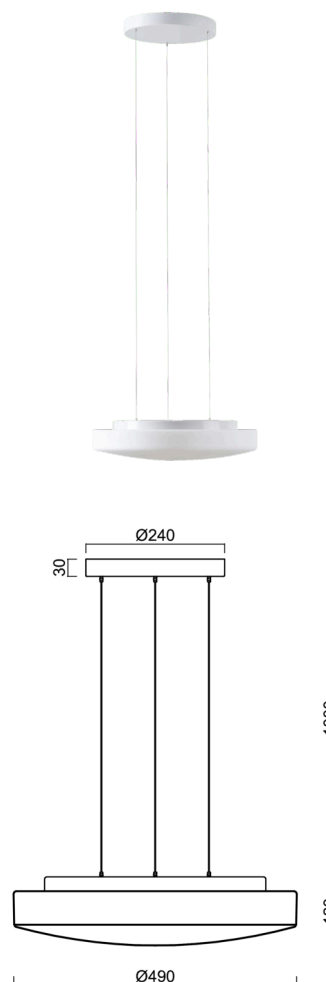

EDNA LE5

Kód produktu: EDN73565

Typ: LED-1L16E500ZLE88/028/L100 B 4K#

Krátký popis svítidla: Bílé závěsné LED svítidlo ON/OFF a skleněné stínidlo TRIPLEX OPAL.

Technické

Typy svítidel	Klasické on/off
Typ montáže	závěsné - lanko SELV (bezkabelové)
Materiál základny	ocel
Materiál stínidla	třívrstvé sklo TRIPLEX OPÁL
Barva základny	bílá Ral9003
Barva stínidla	bílá
Držení stínidla	sklapovací systém
Umístění montáže	strop
Šířka	490 mm
Délka	490 mm
Výška	130 mm
Průměr	ø 490 mm
Délka závěsu	1000 mm
Montážní otvor	3xø5mm
Kabelový vstup	2xø16mm
Energetická třída	D
Rázová pevnost	IK01
Provozní teplota	od -20°C do +30°C

Elektrické

Příkon	24 W
Stupeň krytí	IP40
Objímka	LED modul
Svorkovnice	zacvakávací
Počet svítidel na jistič B10A	31 ks
Počet svítidel na jistič B16A	50 ks
Počet svítidel na jistič C10A	52 ks
Počet svítidel na jistič C16A	85 ks

Světelné

Světelný tok svítidla	2580 lm
Světelný tok zdroje	3910 lm
Měrný výkon	107 lm/W
Teplota	4000 K
Životnost LED L80/B10	100000 hod
CRI	Ra80
MacAdam	3
Fotobiologická bezpečnost svítidla dle EN 62471 (Blue light hazard)	Risk group 0

Eulum data pro výpočtové programy jsou k dispozici na www.osmont.cz.