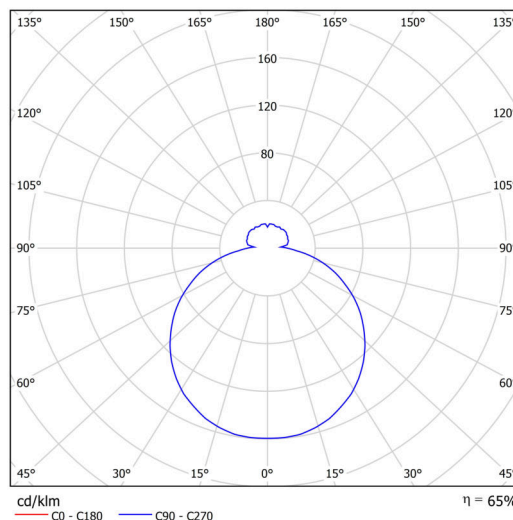

EDNA LE5

Kód produktu: EDN73565

Typ: LED-1L16E500ZLE88/028/L100 B 4K#

Krátký popis svítidla: Bílé závěsné LED svítidlo ON/OFF a skleněné stínidlo TRIPLEX OPAL.

Technické

Typy svítidel	Klasické on/off
Typ montáže	závěsné - lanko SELV (bezkabelové)
Materiál základny	ocel
Materiál stínidla	třívrstvé sklo TRIPLEX OPÁL
Barva základny	bílá Ral9003
Barva stínidla	bílá
Držení stínidla	sklapovací systém
Umístění montáže	strop
Šířka	490 mm
Délka	490 mm
Výška	130 mm
Průměr	ø 490 mm
Délka závěsu	1000 mm
Montážní otvor	3xø5mm
Kabelový vstup	2xø16mm
Energetická třída	D
Rázová pevnost	IK01
Provozní teplota	od -20°C do +30°C

Elektrické

Příkon	24 W
Stupeň krytí	IP40
Objímka	LED modul
Svorkovnice	zacvakávací
Počet svítidel na jistič B10A	31 ks
Počet svítidel na jistič B16A	50 ks
Počet svítidel na jistič C10A	52 ks
Počet svítidel na jistič C16A	85 ks

Světelné

Světelný tok svítidla	2580 lm
Světelný tok zdroje	3910 lm
Měrný výkon	107 lm/W
Teplota	4000 K
Životnost LED L80/B10	100000 hod
CRI	Ra80
MacAdam	3
Fotobiologická bezpečnost svítidla dle EN 62471 (Blue light hazard)	Risk group 0

Eulum data pro výpočtové programy jsou k dispozici na www.osmont.cz.