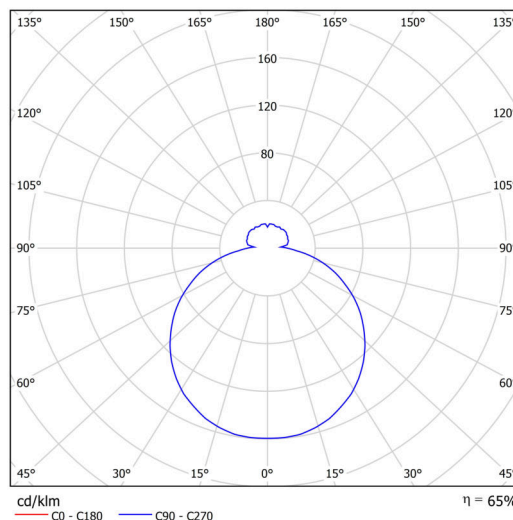

EDNA LE5

Kód produktu: EDN73066

Typ: LED-1L16E500ZLE88/028/L100 B DALI 3K#

Krátký popis svítidla: Bílé závěsné LED svítidlo DALI a skleněné stínidlo TRIPLEX OPAL.

Technické

Typy svítidel	Stmívatelné
Typ montáže	závěsné - lanko SELV (bezkabelové)
Materiál základny	ocel
Materiál stínidla	třívrstvé sklo TRIPLEX OPÁL
Barva základny	bílá Ral9003
Barva stínidla	bílá
Držení stínidla	sklapovací systém
Umístění montáže	strop
Šířka	490 mm
Délka	490 mm
Výška	130 mm
Průměr	Ø 490 mm
Délka závěsu	1000 mm
Montážní otvor	3xØ5mm
Kabelový vstup	2xØ16mm
Energetická třída	D
Rázová pevnost	IK01
Provozní teplota	od -20°C do +30°C

Elektrické

Příkon	24 W
Stupeň krytí	IP40
Objímka	LED modul
Svorkovnice	zacvakávací
Počet svítidel na jistič B10A	31 ks
Počet svítidel na jistič B16A	50 ks
Počet svítidel na jistič C10A	52 ks
Počet svítidel na jistič C16A	85 ks

Světelné

Světelný tok svítidla	2480 lm
Světelný tok zdroje	3750 lm
Měrný výkon	103 lm/W
Teplota	3000 K
Životnost LED L80/B10	100000 hod
CRI	Ra80
MacAdam	3
Fotobiologická bezpečnost svítidla dle EN 62471 (Blue light hazard)	Risk group 0

Eulum data pro výpočtové programy jsou k dispozici na www.osmont.cz.