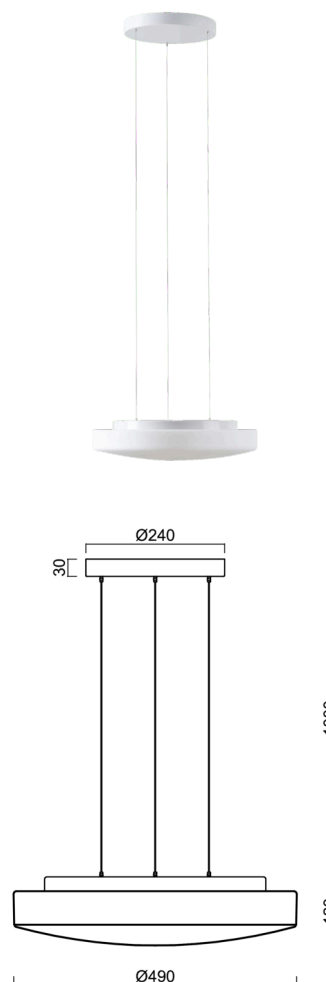

EDNA LE5

Kód produktu: EDN73066

Typ: LED-1L16E500ZLE88/028/L100 B DALI 3K#

Krátký popis svítidla: Bílé závěsné LED svítidlo DALI a skleněné stínidlo TRIPLEX OPAL.

Technické

Typy svítidel	Stmívatelné
Typ montáže	závěsné - lanko SELV (bezkabelové)
Materiál základny	ocel
Materiál stínidla	třívrstvé sklo TRIPLEX OPÁL
Barva základny	bílá Ral9003
Barva stínidla	bílá
Držení stínidla	sklapovací systém
Umístění montáže	strop
Šířka	490 mm
Délka	490 mm
Výška	130 mm
Průměr	Ø 490 mm
Délka závěsu	1000 mm
Montážní otvor	3xØ5mm
Kabelový vstup	2xØ16mm
Energetická třída	D
Rázová pevnost	IK01
Provozní teplota	od -20°C do +30°C

Elektrické

Příkon	24 W
Stupeň krytí	IP40
Objímka	LED modul
Svorkovnice	zacvakávací
Počet svítidel na jistič B10A	31 ks
Počet svítidel na jistič B16A	50 ks
Počet svítidel na jistič C10A	52 ks
Počet svítidel na jistič C16A	85 ks

Světelné

Světelný tok svítidla	2480 lm
Světelný tok zdroje	3750 lm
Měrný výkon	103 lm/W
Teplota	3000 K
Životnost LED L80/B10	100000 hod
CRI	Ra80
MacAdam	3
Fotobiologická bezpečnost svítidla dle EN 62471 (Blue light hazard)	Risk group 0

Eulum data pro výpočtové programy jsou k dispozici na www.osmont.cz.