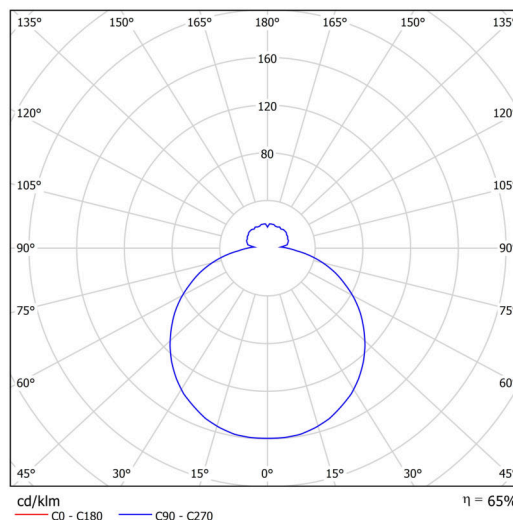

EDNA LE5

Kód produktu: EDN71395

Typ: LED-1L16E500ZLE88/028/L100 C 3/4K#

Krátký popis svítidla: Černé závěsné přepínatelné LED svítidlo ON/OFF a skleněné stínidlo TRIPLEX OPAL

Technické

Typy svítidel	Klasické on/off
Typ montáže	závěsné - lanko SELV (bezkabelové)
Materiál základny	ocel
Materiál stínidla	třívrstvé sklo TRIPLEX OPÁL
Barva základny	černá Ral9005
Barva stínidla	bílá
Držení stínidla	sklapovací systém
Umístění montáže	strop
Šířka	490 mm
Délka	490 mm
Výška	130 mm
Průměr	ø 490 mm
Délka závěsu	1000 mm
Montážní otvor	3xø5mm
Kabelový vstup	2xø16mm
Energetická třída	D
Rázová pevnost	IK01
Provozní teplota	od -20°C do +30°C

Elektrické

Příkon	24 W
Stupeň krytí	IP40
Objímka	LED modul
Svorkovnice	zacvakávací
Počet svítidel na jistič B10A	31 ks
Počet svítidel na jistič B16A	50 ks
Počet svítidel na jistič C10A	52 ks
Počet svítidel na jistič C16A	85 ks

Světelné

Světelný tok svítidla	2480/2580 lm
Světelný tok zdroje	3750/3910 lm
Měrný výkon	103 lm/W
Teplota	3000/4000 K
Životnost LED L80/B10	100000 hod
CRI	Ra80
MacAdam	3
Fotobiologická bezpečnost svítidla dle EN 62471 (Blue light hazard)	Risk group 0

Eulum data pro výpočtové programy jsou k dispozici na www.osmont.cz.