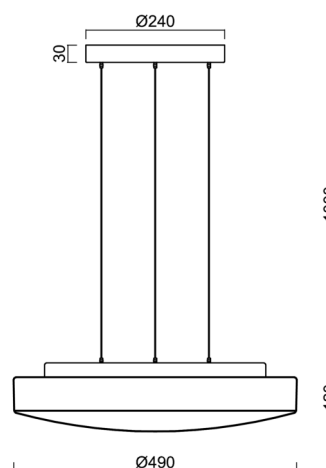

EDNA LE5

Kód produktu: EDN71395

Typ: LED-1L16E500ZLE88/028/L100 C 3/4K#

Krátký popis svítidla: Černé závěsné přepínatelné LED svítidlo ON/OFF a skleněné stínidlo TRIPLEX OPAL

Technické

Typy svítidel	Klasické on/off
Typ montáže	závěsné - lanko SELV (bezkabelové)
Materiál základny	ocel
Materiál stínidla	třívrstvé sklo TRIPLEX OPÁL
Barva základny	černá Ral9005
Barva stínidla	bílá
Držení stínidla	sklapovací systém
Umístění montáže	strop
Šířka	490 mm
Délka	490 mm
Výška	130 mm
Průměr	ø 490 mm
Délka závěsu	1000 mm
Montážní otvor	3xø5mm
Kabelový vstup	2xø16mm
Energetická třída	D
Rázová pevnost	IK01
Provozní teplota	od -20°C do +30°C

Elektrické

Příkon	24 W
Stupeň krytí	IP40
Objímka	LED modul
Svorkovnice	zacvakávací
Počet svítidel na jistič B10A	31 ks
Počet svítidel na jistič B16A	50 ks
Počet svítidel na jistič C10A	52 ks
Počet svítidel na jistič C16A	85 ks

Světelné

Světelný tok svítidla	2480/2580 lm
Světelný tok zdroje	3750/3910 lm
Měrný výkon	103 lm/W
Teplota	3000/4000 K
Životnost LED L80/B10	100000 hod
CRI	Ra80
MacAdam	3
Fotobiologická bezpečnost svítidla dle EN 62471 (Blue light hazard)	Risk group 0

Eulum data pro výpočtové programy jsou k dispozici na www.osmont.cz.