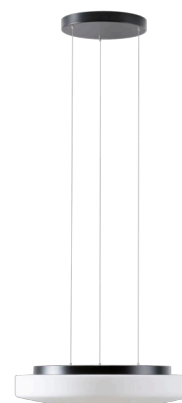

EDNA LE5

Kód produktu: EDN71395

Typ: LED-1L16E500ZLE88/028/L100 C 3/4K#

Krátký popis svítidla: Černé závěsné přepínatelné LED svítidlo ON/OFF a skleněné stínidlo TRIPLEX OPAL

Technické

Typy svítidel	Klasické on/off
Typ montáže	závěsné - lanko SELV (bezkabelové)
Materiál základny	ocel
Materiál stínidla	třívrstvé sklo TRIPLEX OPÁL
Barva základny	černá Ral9005
Barva stínidla	bílá
Držení stínidla	sklapovací systém
Umístění montáže	strop
Šířka	490 mm
Délka	490 mm
Výška	130 mm
Průměr	ø 490 mm
Délka závěsu	1000 mm
Montážní otvor	3xø5mm
Kabelový vstup	2xø16mm
Energetická třída	D
Rázová pevnost	IK01
Provozní teplota	od -20°C do +30°C

Elektrické

Příkon	24 W
Stupeň krytí	IP40
Objímka	LED modul
Svorkovnice	zacvakávací
Počet svítidel na jistič B10A	31 ks
Počet svítidel na jistič B16A	50 ks
Počet svítidel na jistič C10A	52 ks
Počet svítidel na jistič C16A	85 ks

Světelné

Světelný tok svítidla	2480/2580 lm
Světelný tok zdroje	3750/3910 lm
Měrný výkon	103 lm/W
Teplota	3000/4000 K
Životnost LED L80/B10	100000 hod
CRI	Ra80
MacAdam	3
Fotobiologická bezpečnost svítidla dle EN 62471 (Blue light hazard)	Risk group 0

Eulum data pro výpočtové programy jsou k dispozici na www.osmont.cz.