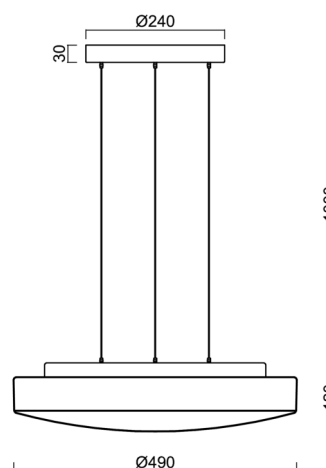

EDNA LE5

LED-1L16E500ZLE88/028/L100 C DALI 3K#

WWW.OSMONT.CZ

EDNA LE5

Kód produktu: EDN67454

Typ: LED-1L16E500ZLE88/028/L100 C DALI 3K#

Krátký popis svítidla: Černé závěsné LED svítidlo DALI a skleněné stínidlo TRIPLEX OPAL

Technické

Typy svítidel	Stmívatelné
Typ montáže	závěsné - lanko SELV (bezkabelové)
Materiál základny	ocel
Materiál stínidla	třívrstvé sklo TRIPLEX OPÁL
Barva základny	černá Ral9005
Barva stínidla	bílá
Držení stínidla	sklápovací systém
Umístění montáže	strop
Šířka	490 mm
Délka	490 mm
Výška	115 mm
Průměr	ø 490 mm
Délka závěsu	1000 mm
Montážní otvor	3xø5mm
Kabelový vstup	2xø16mm
Energetická třída	D
Rázová pevnost	IK01
Provozní teplota	od -20°C do +30°C

Elektrické

Příkon	24 W
Stupeň krytí	IP40
Objímka	LED modul
Svorkovnice	zacvakávací
Počet svítidel na jistič B10A	31 ks
Počet svítidel na jistič B16A	50 ks
Počet svítidel na jistič C10A	52 ks
Počet svítidel na jistič C16A	85 ks

*U akumulátorů je poskytována záruka v délce 12 měsíců od data prodeje.

Montážní rozměry:

Doplňkový sortiment:

Stínidlo

Kód produktu	Název	Barva	Popis	Obrázek	Rozkres
20070	028	bílá			