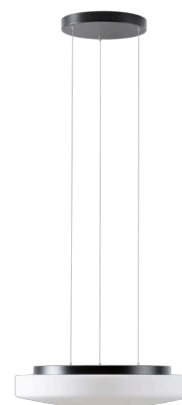

EDNA LE5

LED-1L16E500ZLE88/028/L100 C DALI 3K#

WWW.OSMONT.CZ

EDNA LE5

Kód produktu: EDN67454

Typ: LED-1L16E500ZLE88/028/L100 C DALI 3K#

Krátký popis svítidla: Černé závěsné LED svítidlo DALI a skleněné stínidlo TRIPLEX OPAL

Technické

Typy svítidel	Stmívatelné
Typ montáže	závěsné - lanko SELV (bezkabelové)
Materiál základny	ocel
Materiál stínidla	třívrstvé sklo TRIPLEX OPÁL
Barva základny	černá Ral9005
Barva stínidla	bílá
Držení stínidla	sklápovací systém
Umístění montáže	strop
Šířka	490 mm
Délka	490 mm
Výška	115 mm
Průměr	ø 490 mm
Délka závěsu	1000 mm
Montážní otvor	3xø5mm
Kabelový vstup	2xø16mm
Energetická třída	D
Rázová pevnost	IK01
Provozní teplota	od -20°C do +30°C