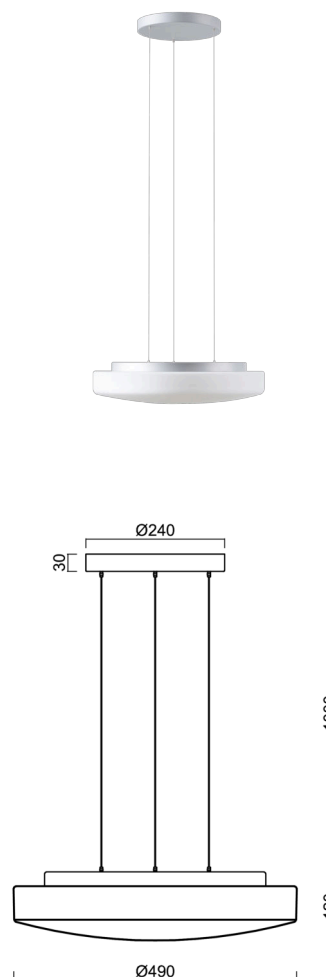

EDNA LE5

Kód produktu: EDN67452

Typ: LED-1L16E700ZLE88/028/L100 S DALI 3K#

Krátký popis svítidla: Stříbrné závěsné LED svítidlo DALI a skleněné stínidlo TRIPLEX OPAL

Technické

Typy svítidel	Stmívatelné
Typ montáže	závěsné - lanko SELV (bezkabelové)
Materiál základny	ocel
Materiál stínidla	třívrstvé sklo TRIPLEX OPÁL
Barva základny	stříbrná Ral9006
Barva stínidla	bílá
Držení stínidla	sklapovací systém
Umístění montáže	strop
Šířka	490 mm
Délka	490 mm
Výška	115 mm
Průměr	ø 490 mm
Délka závěsu	1000 mm
Montážní otvor	3xø5mm
Kabelový vstup	2xø16mm
Energetická třída	D
Rázová pevnost	IK01
Provozní teplota	od -20°C do +30°C

Elektrické

Příkon	34 W
Stupeň krytí	IP40
Objímka	LED modul
Svorkovnice	zacvakávací
Počet svítidel na jistič B10A	31 ks
Počet svítidel na jistič B16A	50 ks
Počet svítidel na jistič C10A	52 ks
Počet svítidel na jistič C16A	85 ks

Světelné

Světelný tok svítidla	3330 lm
Světelný tok zdroje	5050 lm
Měrný výkon	97 lm/W
Teplota	3000 K
Životnost LED L80/B10	100000 hod
CRI	Ra80
MacAdam	3
Fotobiologická bezpečnost svítidla dle EN 62471 (Blue light hazard)	Risk group 0

Eulum data pro výpočtové programy jsou k dispozici na www.osmont.cz.