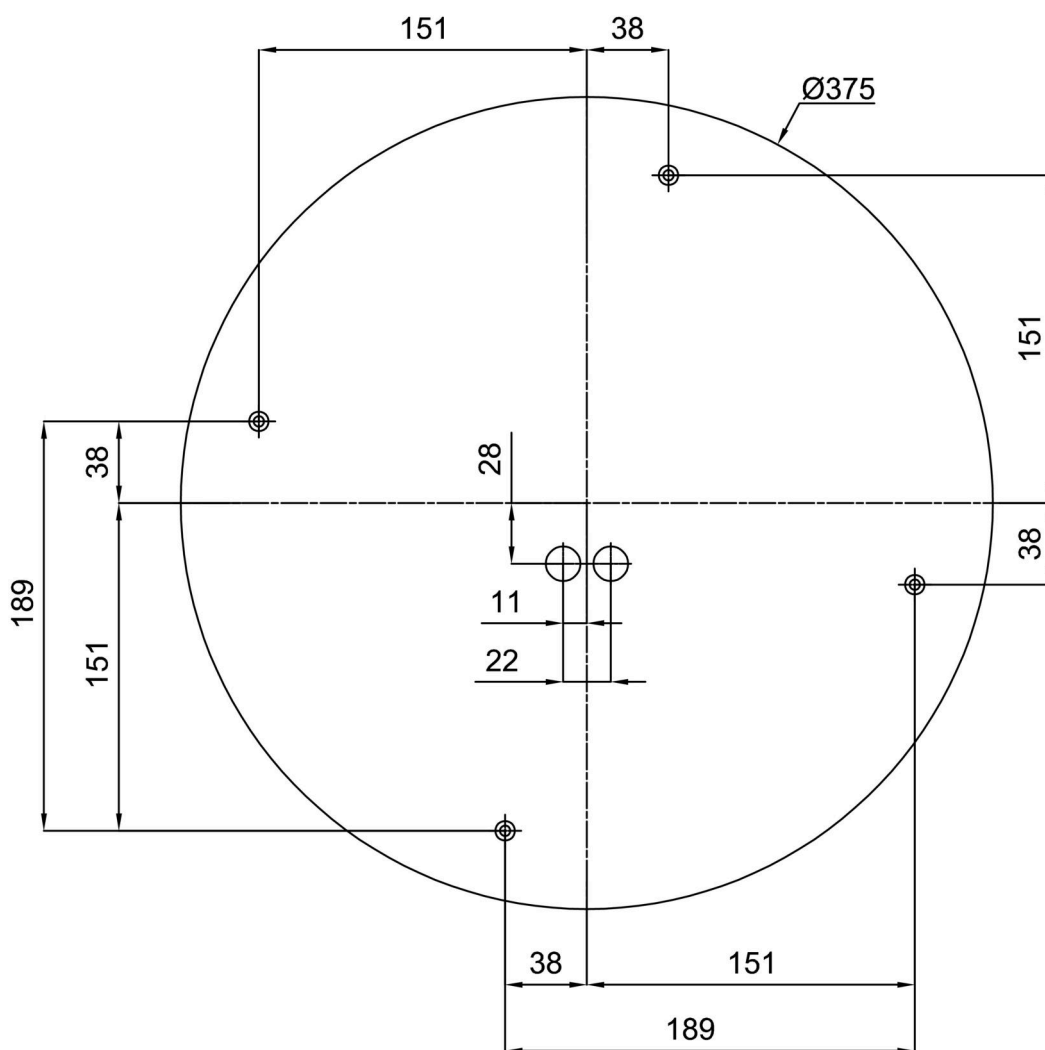

Technické

Typy svítidel	Stmívatelné
Typ montáže	přisazené
Materiál základny	ocel
Materiál stínidla	třívrstvé sklo TRIPLEX OPÁL
Barva základny	bílá Ral9003
Barva stínidla	bílá
Držení stínidla	sklapovací systém
Umístění montáže	strop/stěna
Šířka	490 mm
Délka	490 mm
Výška	115 mm
Průměr	ø 490 mm
Montážní otvor	4xø5mm
Kabelový vstup	2xø16mm
Energetická třída	D
Rázová pevnost	IK01
Provozní teplota	od -20°C do +30°C

Eulum data pro výpočtové programy jsou k dispozici na www.osmont.cz.

Logistické

EAN	8591728094553
Hmotnost NTTO	6.2 Kg
Hmotnost BTTO	6.7 Kg
Počet kartonů	1 ks
Objem balení	0.036 m ³
Balení 1 šířka	0.515 m
Balení 1 délka	0.495 m
Balení 1 výška	0.14 m
Záruka*	60 měsíců

*U akumulátorů je poskytována záruka v délce 12 měsíců od data prodeje.

Montážní rozměry:

Doplňkový sortiment:

Stínidlo

Kód produktu	Název	Barva	Popis	Obrázek	Rozkres
20070	028	bílá			