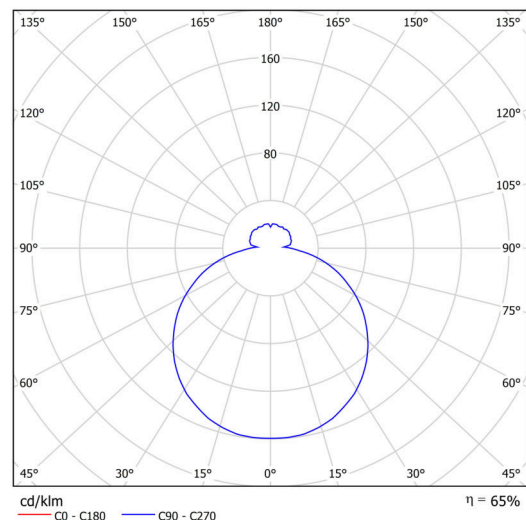

Světelné

Světelný tok svítidla	3280/3430 lm
Světelný tok zdroje	5050/5270 lm
Měrný výkon	96 lm/W
Teplota	3000/4000 K
Životnost LED L80/B10	100000 hod
CRI	Ra80
MacAdam	3
Fotobiologická bezpečnost svítidla dle EN 62471 (Blue light hazard)	Risk group 0