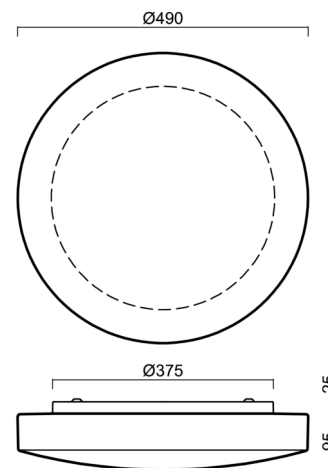

Technické

Typy svítidel	Stmívatelné
Typ montáže	přisazené
Materiál základny	ocel
Materiál stínidla	třívrstvé sklo TRIPLEX OPÁL
Barva základny	bílá Ral9003
Barva stínidla	bílá
Držení stínidla	sklapovací systém
Umístění montáže	strop/stěna
Šířka	490 mm
Délka	490 mm
Výška	115 mm
Průměr	ø 490 mm
Montážní otvor	4xø5mm
Kabelový vstup	2xø16mm
Energetická třída	D
Rázová pevnost	IK01
Provozní teplota	od -20°C do +30°C

*U akumulátorů je poskytována záruka v délce 12 měsíců od data prodeje.

Montážní rozměry:

Doplňkový sortiment:

Stínidlo

Kód produktu	Název	Barva	Popis	Obrázek	Rozkres
20070	028	bílá			