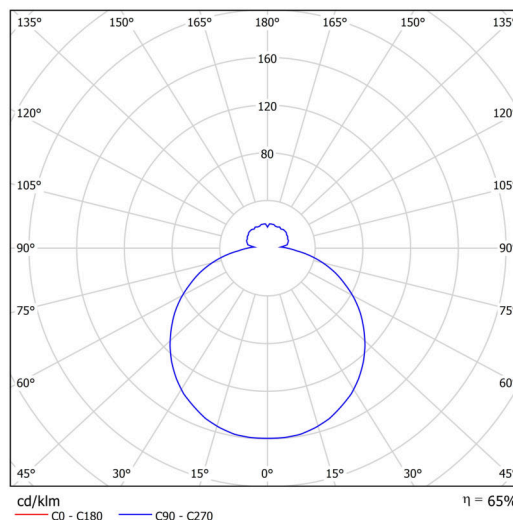

Světelné

Světelný tok svítidla	2440/2540 lm
Světelný tok zdroje	3750/3910 lm
Měrný výkon	101 lm/W
Teplota	3000/4000 K
Životnost LED L80/B10	100000 hod
CRI	Ra80
MacAdam	3
Fotobiologická bezpečnost svítidla dle EN 62471 (Blue light hazard)	Risk group 0

Eulum data pro výpočtové programy jsou k dispozici na www.osmont.cz.