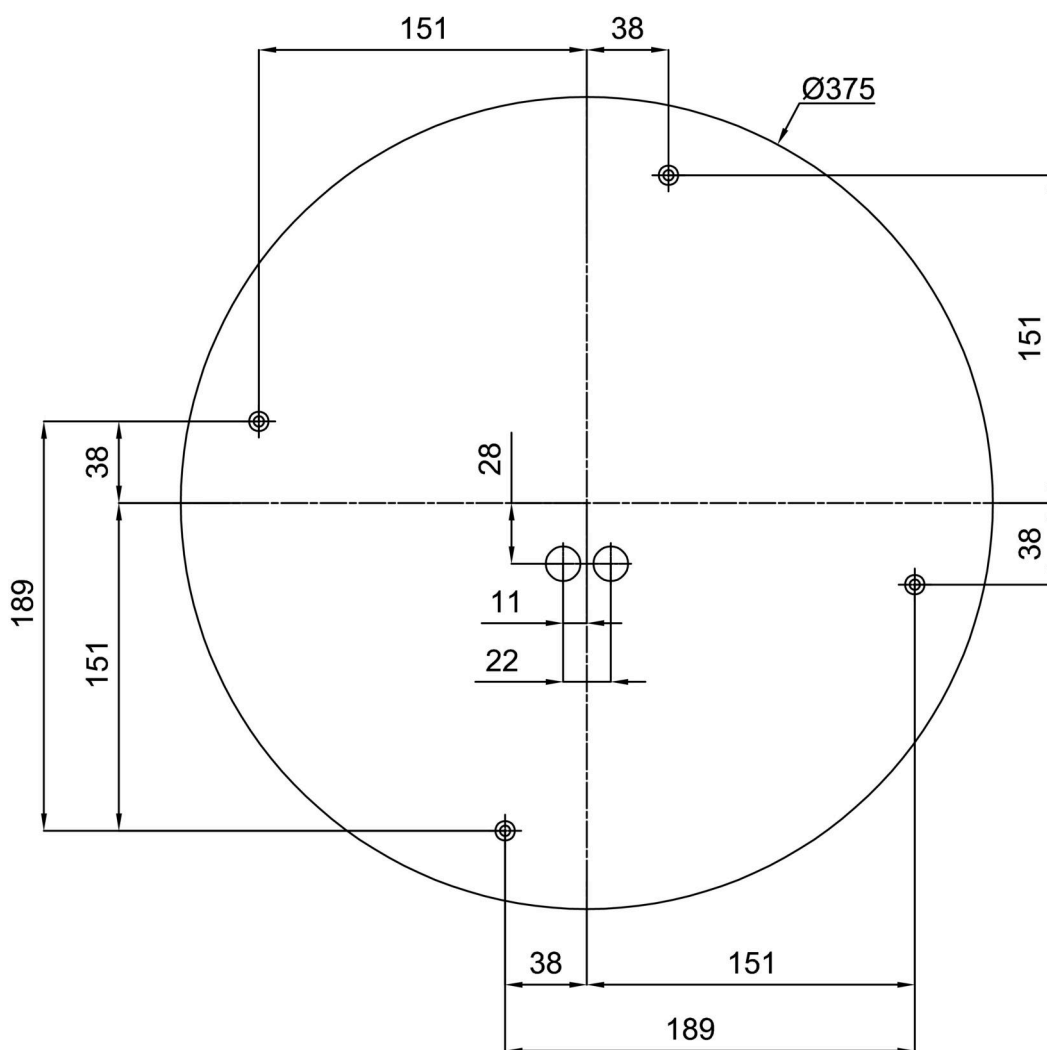

Eulum data pro výpočtové programy jsou k dispozici na www.osmont.cz.

Logistické

EAN	8591728094508
Hmotnost NTTO	5.4 Kg
Hmotnost BTTO	5.9 Kg
Počet kartonů	1 ks
Objem balení	0.036 m ³
Balení 1 šířka	0.515 m
Balení 1 délka	0.495 m
Balení 1 výška	0.14 m
Záruka*	60 měsíců

*U akumulátorů je poskytována záruka v délce 12 měsíců od data prodeje.

Montážní rozměry:

Doplňkový sortiment:

Stínidlo

Kód produktu	Název	Barva	Popis	Obrázek	Rozkres
20070	028	bílá			