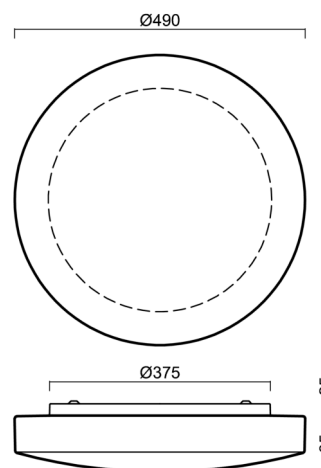

EDNA 5

LED-1L16E500K88/028 3/4K#

WWW.OSMONT.CZ

EDNA 5

Kód produktu: EDN71300

Typ: LED-1L16E500K88/028 3/4K#

Krátký popis svítidla: Bílé přisazené přepínatelné LED svítidlo ON/OFF a skleněné stínidlo TRIPLEX OPAL

Technické

Typy svítidel	Klasické on/off
Typ montáže	přisazené
Materiál základny	ocel
Materiál stínidla	třívrstvé sklo TRIPLEX OPÁL
Barva základny	bílá Ral9003
Barva stínidla	bílá
Držení stínidla	sklapovací systém
Umístění montáže	strop/stěna
Šířka	490 mm
Délka	490 mm
Výška	115 mm
Průměr	ø 490 mm
Montážní otvor	4xø5mm
Kabelový vstup	2xø16mm
Energetická třída	D
Rázová pevnost	IK01
Provozní teplota	od -20°C do +30°C

*U akumulátorů je poskytována záruka v délce 12 měsíců od data prodeje.

Montážní rozměry:

Doplňkový sortiment:

Stínidlo

Kód produktu	Název	Barva	Popis	Obrázek	Rozkres
20070	028	bílá			