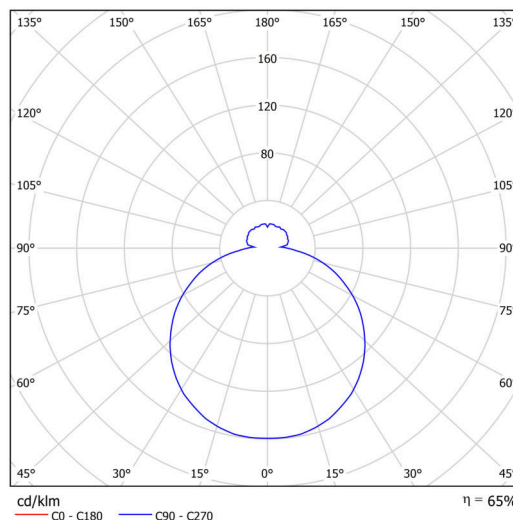

Světelné

Světelný tok svítidla	3280 lm
Světelný tok zdroje	5050 lm
Světelný tok zdroje v nouzovém režimu	200 lm
Teplota	3000 K
Životnost LED L80/B10	100000 hod
CRI	Ra80
MacAdam	3
Fotobiologická bezpečnost svítidla dle EN 62471 (Blue light hazard)	Risk group 0

Eulum data pro výpočtové programy jsou k dispozici na www.osmont.cz.