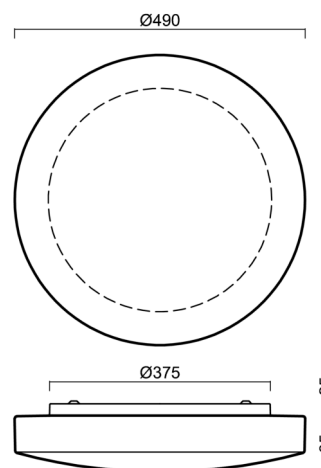

## Technické

Typy svítidel	Nouzové kombinované
Typ montáže	přisazené
Materiál základny	ocel
Materiál stínidla	třívrstvé sklo TRIPLEX OPÁL
Barva základny	bílá Ral9003
Barva stínidla	bílá
Držení stínidla	sklapovací systém
Umístění montáže	strop/stěna
Šířka	490 mm
Délka	490 mm
Výška	115 mm
Montážní otvor	4xØ5mm
Kabelový vstup	2xØ16mm
Rázová pevnost	IK01
Provozní teplota	od 0°C do +30°C