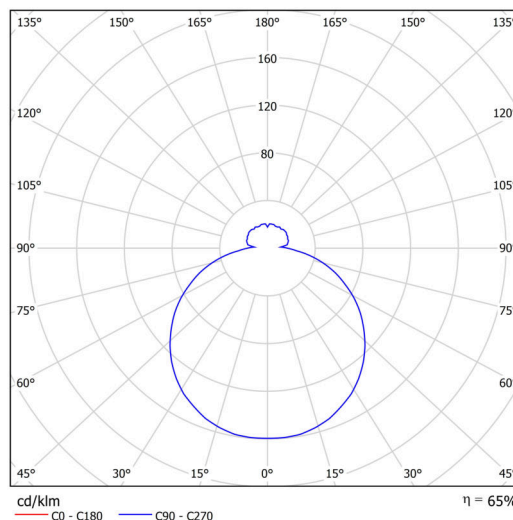

Světelné

Světelný tok svítidla	2540 lm
Světelný tok zdroje	3910 lm
Měrný výkon	105 lm/W
Teplota	4000 K
Životnost LED L80/B10	100000 hod
CRI	Ra80
MacAdam	3
Fotobiologická bezpečnost svítidla dle EN 62471 (Blue light hazard)	Risk group 0