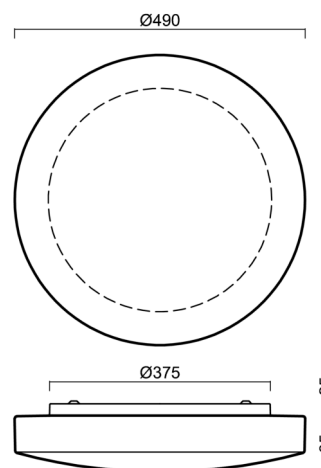

Typy svítidel	Stmívatelné
Typ montáže	přisazené
Materiál základny	ocel
Materiál stínidla	třívrstvé sklo TRIPLEX OPÁL
Barva základny	bílá Ral9003
Barva stínidla	bílá
Držení stínidla	sklapovací systém
Umístění montáže	strop/stěna
Šířka	490 mm
Délka	490 mm
Výška	115 mm
Průměr	ø 490 mm
Montážní otvor	4xø5mm
Kabelový vstup	2xø16mm
Energetická třída	D
Rázová pevnost	IK01
Provozní teplota	od -20°C do +30°C

*U akumulátorů je poskytována záruka v délce 12 měsíců od data prodeje.

Montážní rozměry:

Doplňkový sortiment:

Stínidlo

Kód produktu	Název	Barva	Popis	Obrázek	Rozkres
20070	028	bílá			