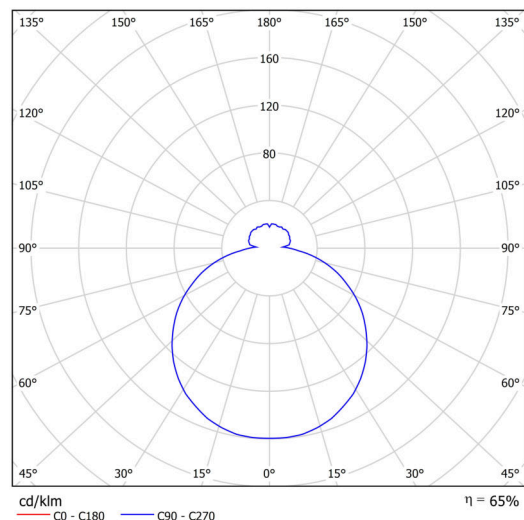

Světelné

Světelný tok svítidla	2540 lm
Světelný tok zdroje	3910 lm
Měrný výkon	105 lm/W
Teplota	4000 K
Životnost LED L80/B10	100000 hod
CRI	Ra80
MacAdam	3
Fotobiologická bezpečnost svítidla dle EN 62471 (Blue light hazard)	Risk group 0