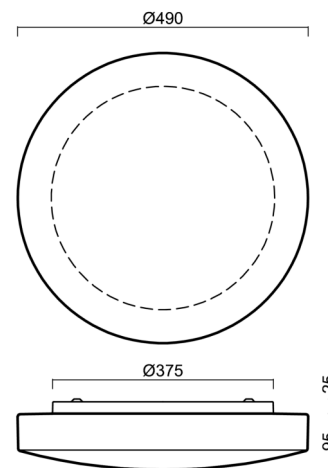

EDNA 5

LED-1L16E500K88/028 4K#

WWW.OSMONT.CZ

EDNA 5

Kód produktu: EDN59664

Typ: LED-1L16E500K88/028 4K#

Krátký popis svítidla: Bílé přisazené LED svítidlo ON/OFF a skleněné stínidlo TRIPLEX OPAL

Technické

Typy svítidel	Klasické on/off
Typ montáže	přisazené
Materiál základny	ocel
Materiál stínidla	třívrstvé sklo TRIPLEX OPÁL
Barva základny	bílá Ral9003
Barva stínidla	bílá
Držení stínidla	sklapovací systém
Umístění montáže	strop/stěna
Šířka	490 mm
Délka	490 mm
Výška	115 mm
Průměr	ø 490 mm
Montážní otvor	4xø5mm
Kabelový vstup	2xø16mm
Energetická třída	D
Rázová pevnost	IK01
Provozní teplota	od -20°C do +30°C