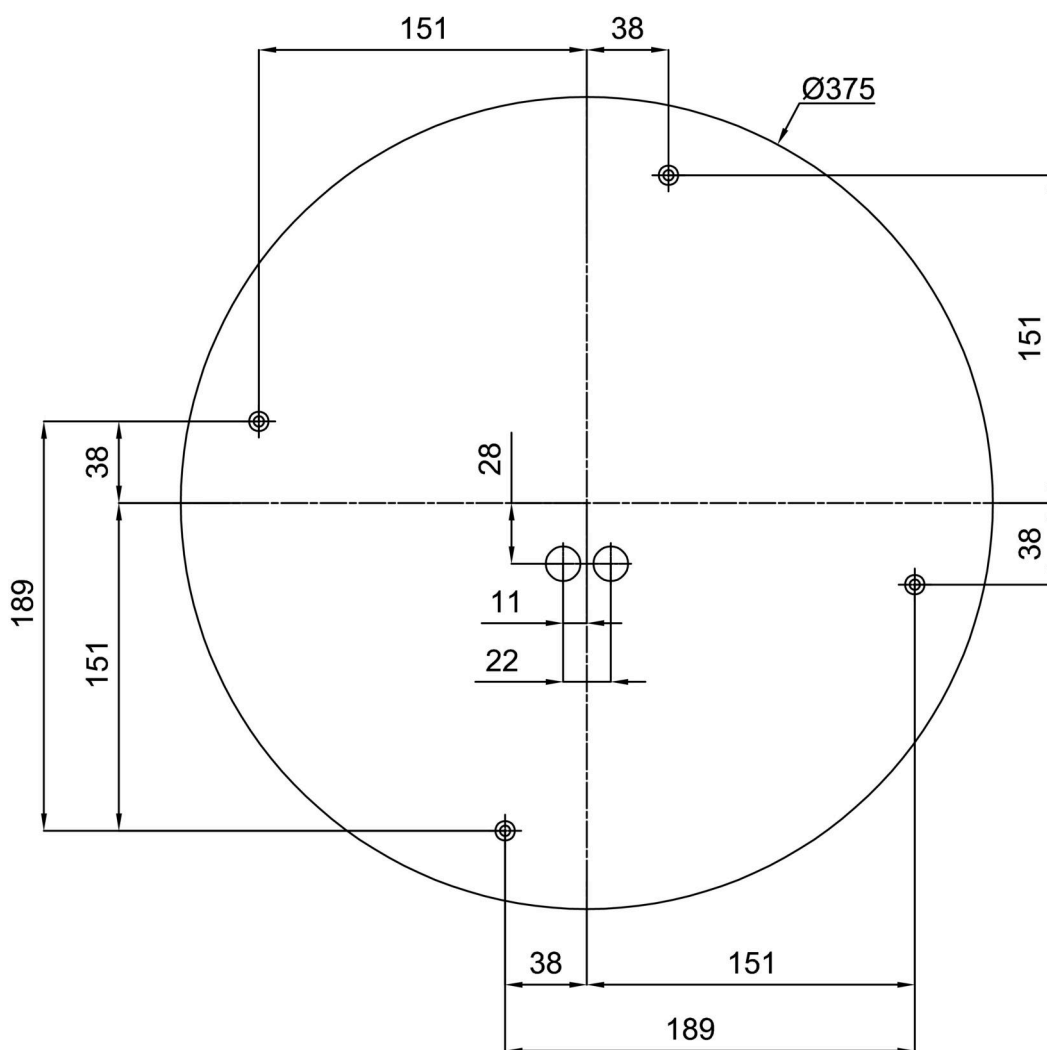

Eulum data pro výpočtové programy jsou k dispozici na www.osmont.cz.

Logistické

EAN	8591728092818
Hmotnost NTTO	5.4 Kg
Hmotnost BTTO	5.9 Kg
Počet kartonů	1 ks
Objem balení	0.036 m ³
Balení 1 šířka	0.515 m
Balení 1 délka	0.495 m
Balení 1 výška	0.14 m
Záruka*	60 měsíců

*U akumulátorů je poskytována záruka v délce 12 měsíců od data prodeje.

Montážní rozměry:

Doplňkový sortiment:

Stínidlo

Kód produktu	Název	Barva	Popis	Obrázek	Rozkres
20070	028	bílá			