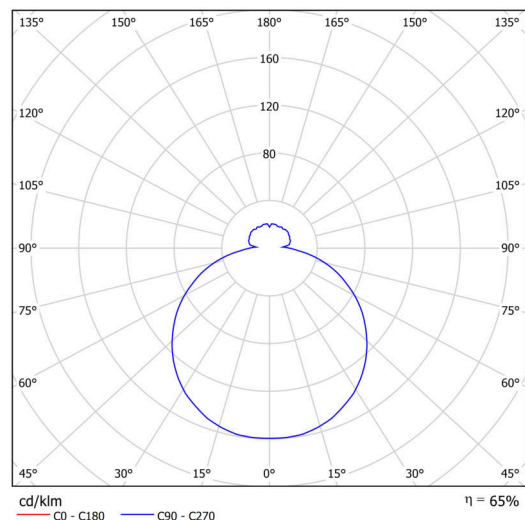

Světelné

Světelný tok svítidla	2440 lm
Světelný tok zdroje	3750 lm
Světelný tok zdroje v nouzovém režimu	150 lm
Měrný výkon	101 lm/W
Teplota	3000 K
Životnost LED L80/B10	100000 hod
CRI	Ra80
MacAdam	3
Fotobiologická bezpečnost svítidla dle EN 62471 (Blue light hazard)	Risk group 0