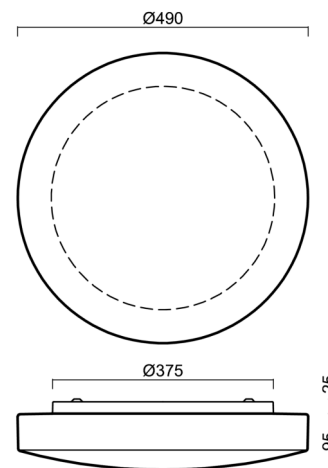

EDNA 5

LED-1L16E500K88/028/NK1W 3K#

WWW.OSMONT.CZ

EDNA 5

Kód produktu: EDN59169

Typ: LED-1L16E500K88/028/NK1W 3K#

Krátký popis svítidla: Bílé přisazené LED svítidlo nouzové kombinované a skleněné stínidlo TRIPLEX OPAL

Technické

Typy svítidel	Nouzové kombinované
Typ montáže	přisazené
Materiál základny	ocel
Materiál stínidla	třívrstvé sklo TRIPLEX OPÁL
Barva základny	bílá Ral9003
Barva stínidla	bílá
Držení stínidla	sklapovací systém
Umístění montáže	strop/stěna
Šířka	490 mm
Délka	490 mm
Výška	115 mm
Průměr	ø 490 mm
Montážní otvor	4xø5mm
Kabelový vstup	2xø16mm
Energetická třída	D
Rázová pevnost	IK01
Provozní teplota	od 0°C do +30°C

*U akumulátorů je poskytována záruka v délce 12 měsíců od data prodeje.

Montážní rozměry:

Doplňkový sortiment:

Stínidlo

Kód produktu	Název	Barva	Popis	Obrázek	Rozkres
20070	028	bílá			