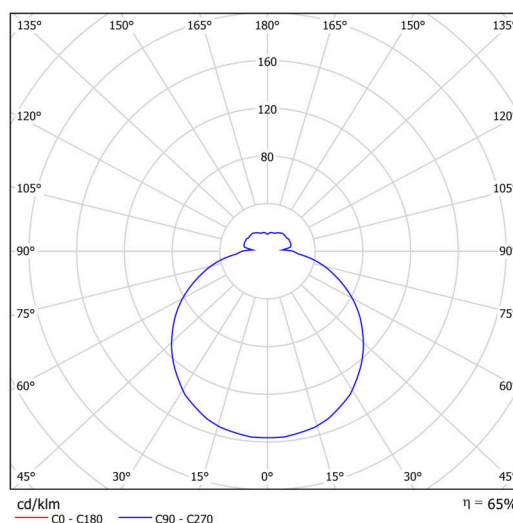

Světelné

Světelný tok svítidla	2030 lm
Světelný tok zdroje	3130 lm
Světelný tok zdroje v nouzovém režimu	150 lm
Měrný výkon	106 lm/W
Teplota	4000 K
Životnost LED L80/B10	100000 hod
CRI	Ra80
MacAdam	3
Fotobiologická bezpečnost svítidla dle EN 62471 (Blue light hazard)	Risk group 0