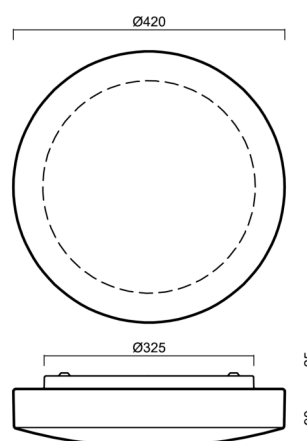

EDNA 4

LED-1L15E500K74/026/NK1W 4K#

WWW.OSMONT.CZ

EDNA 4

Kód produktu: EDN59660

Typ: LED-1L15E500K74/026/NK1W 4K#

Krátký popis svítidla: Bílé přisazené LED svítidlo nouzové kombinované a skleněné stínidlo TRIPLEX OPAL

Technické

Typy svítidel	Nouzové kombinované
Typ montáže	přisazené
Materiál základny	ocel
Materiál stínidla	třívrstvé sklo TRIPLEX OPÁL
Barva základny	bílá Ral9003
Barva stínidla	bílá
Držení stínidla	sklapovací systém
Umístění montáže	strop/stěna
Šířka	420 mm
Délka	420 mm
Výška	115 mm
Průměr	Ø 420 mm
Montážní otvor	4xØ5mm
Kabelový vstup	2xØ16mm
Energetická třída	D
Rázová pevnost	IK01
Provozní teplota	od 0°C do +30°C

*U akumulátorů je poskytována záruka v délce 12 měsíců od data prodeje.

Montážní rozměry:

Doplňkový sortiment:

Stínidlo

Kód produktu	Název	Barva	Popis	Obrázek	Rozkres
20054	026	bílá			