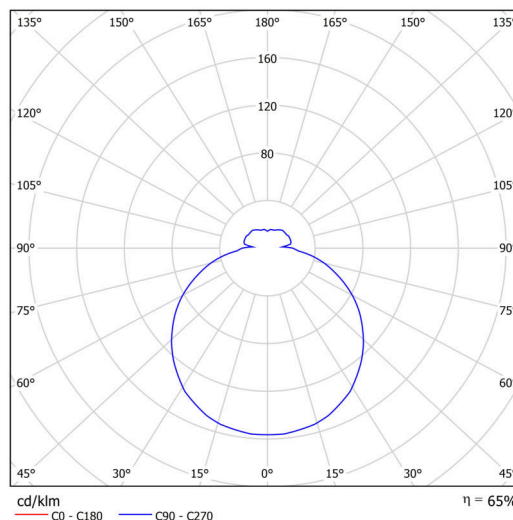

Světelné

Světelný tok svítidla	2740 lm
Světelný tok zdroje	4220 lm
Měrný výkon	101 lm/W
Teplota	4000 K
Životnost LED L80/B10	100000 hod
CRI	Ra80
MacAdam	3
Fotobiologická bezpečnost svítidla dle EN 62471 (Blue light hazard)	Risk group 0

Eulum data pro výpočtové programy jsou k dispozici na www.osmont.cz.