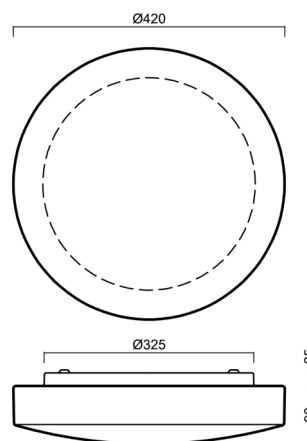

### Technické

|                   |                             |
|-------------------|-----------------------------|
| Typy svítidel     | Klasické on/off             |
| Typ montáže       | přisazené                   |
| Materiál základny | ocel                        |
| Materiál stínidla | třívrstvé sklo TRIPLEX OPÁL |
| Barva základny    | bílá Ral9003                |
| Barva stínidla    | bílá                        |
| Držení stínidla   | sklapovací systém           |
| Umístění montáže  | strop/stěna                 |
| Šířka             | 420 mm                      |
| Délka             | 420 mm                      |
| Výška             | 115 mm                      |
| Průměr            | Ø 420 mm                    |
| Montážní otvor    | 4xØ5mm                      |
| Kabelový vstup    | 2xØ16mm                     |
| Energetická třída | D                           |
| Rázová pevnost    | IK01                        |
| Provozní teplota  | od -20°C do +30°C           |

### Montážní rozměry: