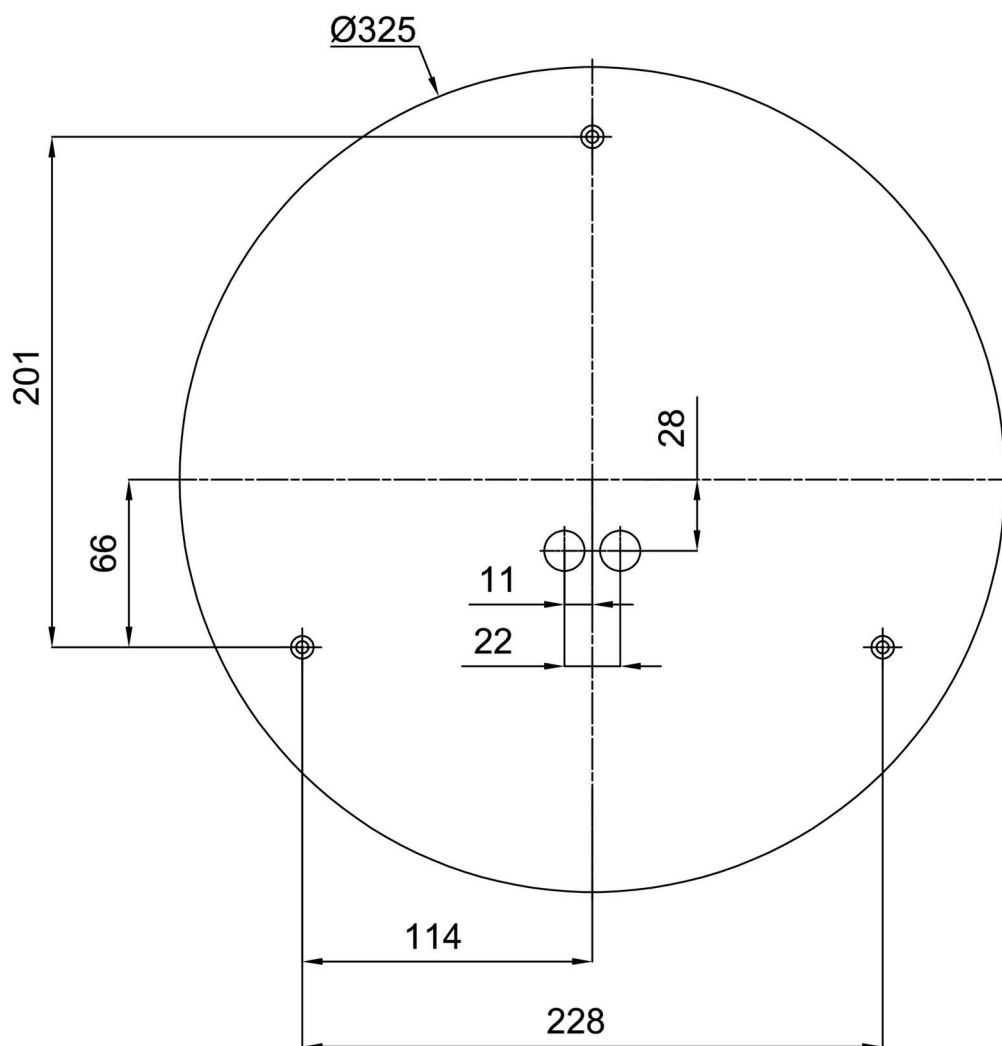

Typy svítidel	Stmívatelné
Typ montáže	přisazené
Materiál základny	ocel
Materiál stínidla	třívrstvé sklo TRIPLEX OPÁL
Barva základny	bílá Ral9003
Barva stínidla	bílá
Držení stínidla	sklapovací systém
Umístění montáže	strop/stěna
Šířka	420 mm
Délka	420 mm
Výška	115 mm
Průměr	ø 420 mm
Montážní otvor	4xø5mm
Kabelový vstup	2xø16mm
Energetická třída	D
Rázová pevnost	IK01
Provozní teplota	od -20°C do +30°C

*U akumulátorů je poskytována záruka v délce 12 měsíců od data prodeje.

Montážní rozměry:

Doplňkový sortiment:

Stínidlo

Kód produktu	Název	Barva	Popis	Obrázek	Rozkres
20054	026	bílá			