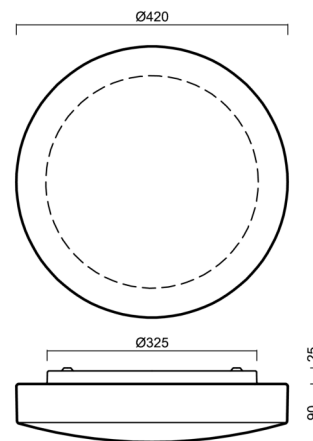

Typy svítidel	Stmívatelné
Typ montáže	přisazené
Materiál základny	ocel
Materiál stínidla	třívrstvé sklo TRIPLEX OPÁL
Barva základny	bílá Ral9003
Barva stínidla	bílá
Držení stínidla	sklapovací systém
Umístění montáže	strop/stěna
Šířka	420 mm
Délka	420 mm
Výška	115 mm
Průměr	ø 420 mm
Montážní otvor	4xø5mm
Kabelový vstup	2xø16mm
Energetická třída	D
Rázová pevnost	IK01
Provozní teplota	od -20°C do +30°C