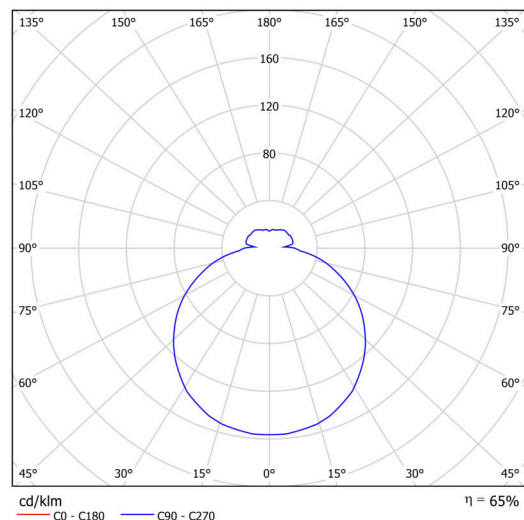

Světelné

Světelný tok svítidla	2030 lm
Světelný tok zdroje	3130 lm
Měrný výkon	106 lm/W
Teplota	4000 K
Životnost LED L80/B10	100000 hod
CRI	Ra80
MacAdam	3
Fotobiologická bezpečnost svítidla dle EN 62471 (Blue light hazard)	Risk group 0