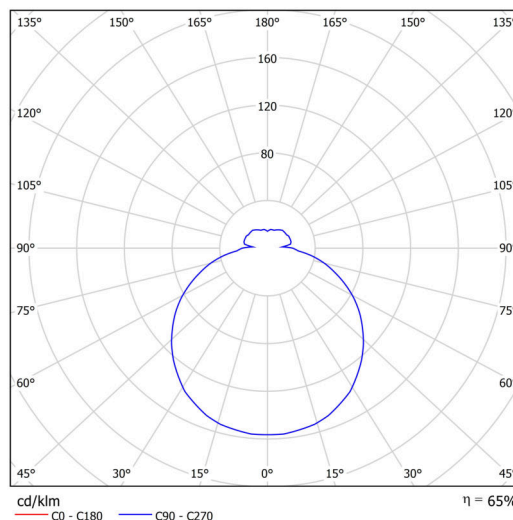

Světelné

Světelný tok svítidla	2030 lm
Světelný tok zdroje	3130 lm
Měrný výkon	106 lm/W
Teplota	4000 K
Životnost LED L80/B10	100000 hod
CRI	Ra80
MacAdam	3
Fotobiologická bezpečnost svítidla dle EN 62471 (Blue light hazard)	Risk group 0

Eulum data pro výpočtové programy jsou k dispozici na www.osmont.cz.