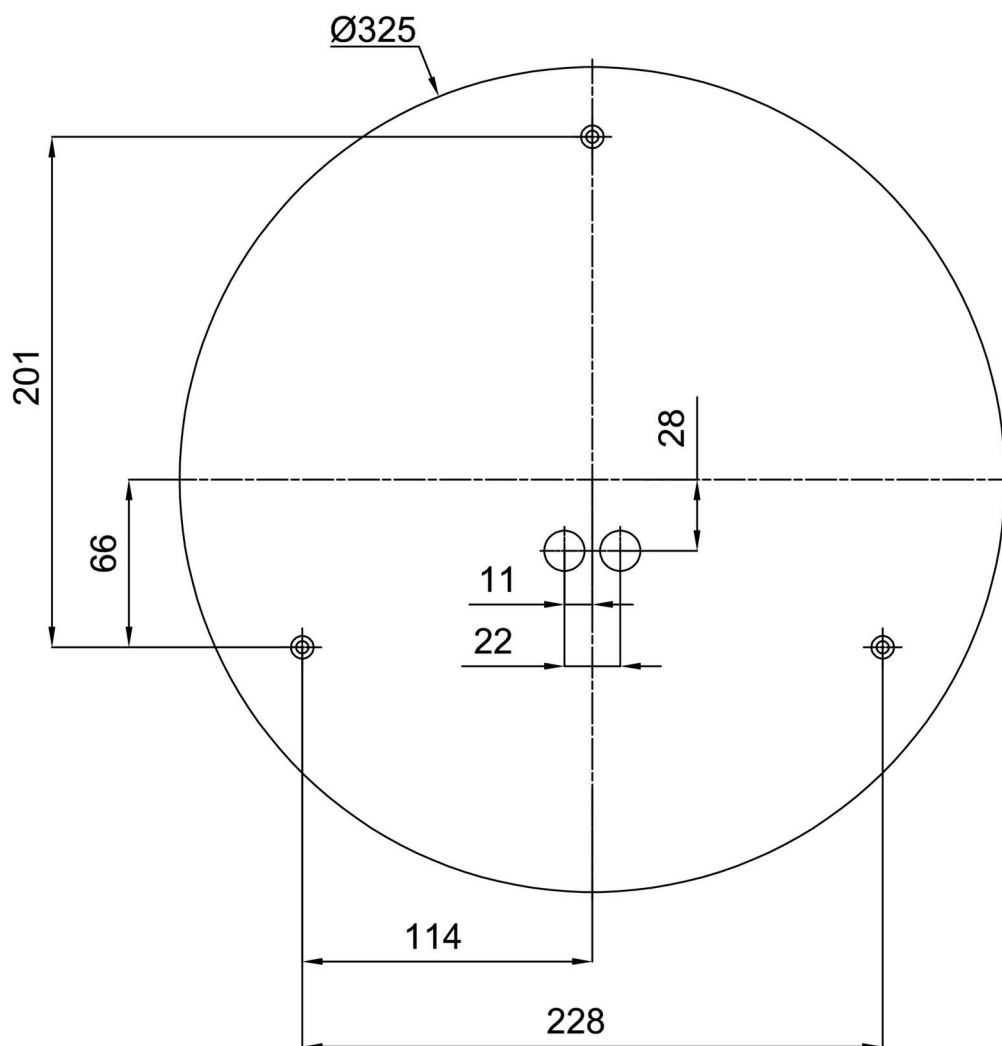

Typy svítidel	Klasické on/off
Typ montáže	přisazené
Materiál základny	ocel
Materiál stínidla	třívrstvé sklo TRIPLEX OPÁL
Barva základny	bílá Ral9003
Barva stínidla	bílá
Držení stínidla	sklapovací systém
Umístění montáže	strop/stěna
Šířka	420 mm
Délka	420 mm
Výška	115 mm
Průměr	Ø 420 mm
Montážní otvor	4xØ5mm
Kabelový vstup	2xØ16mm
Energetická třída	D
Rázová pevnost	IK01
Provozní teplota	od -20°C do +30°C

*U akumulátorů je poskytována záruka v délce 12 měsíců od data prodeje.

Montážní rozměry:

Doplňkový sortiment:

Stínidlo

Kód produktu	Název	Barva	Popis	Obrázek	Rozkres
20054	026	bílá			