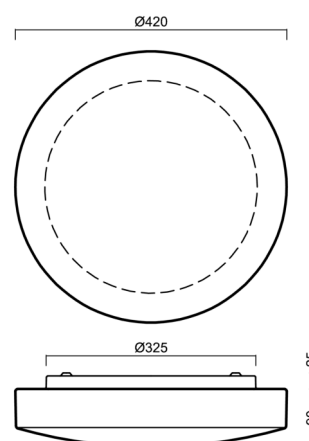

EDNA 4

LED-1L15E500K74/026 4K#

WWW.OSMONT.CZ

EDNA 4

Kód produktu: EDN59651

Typ: LED-1L15E500K74/026 4K#

Krátký popis svítidla: Bílé přisazené LED svítidlo ON/OFF a skleněné stínidlo TRIPLEX OPAL

Technické

Typy svítidel	Klasické on/off
Typ montáže	přisazené
Materiál základny	ocel
Materiál stínidla	třívrstvé sklo TRIPLEX OPÁL
Barva základny	bílá Ral9003
Barva stínidla	bílá
Držení stínidla	sklapovací systém
Umístění montáže	strop/stěna
Šířka	420 mm
Délka	420 mm
Výška	115 mm
Průměr	Ø 420 mm
Montážní otvor	4xØ5mm
Kabelový vstup	2xØ16mm
Energetická třída	D
Rázová pevnost	IK01
Provozní teplota	od -20°C do +30°C