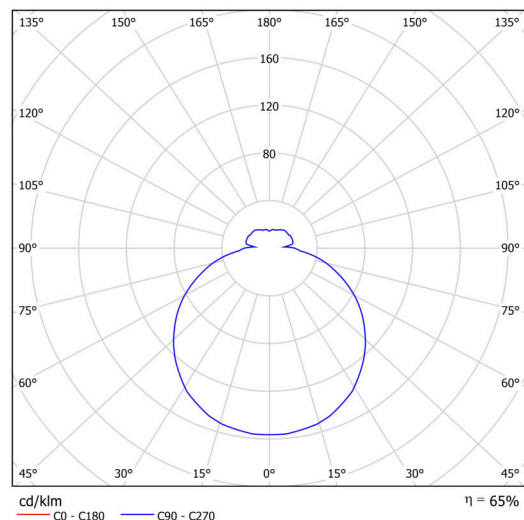

Světelné

Světelný tok svítidla	1950 lm
Světelný tok zdroje	3000 lm
Měrný výkon	102 lm/W
Teplota	3000 K
Životnost LED L80/B10	100000 hod
CRI	Ra80
MacAdam	3
Fotobiologická bezpečnost svítidla dle EN 62471 (Blue light hazard)	Risk group 0