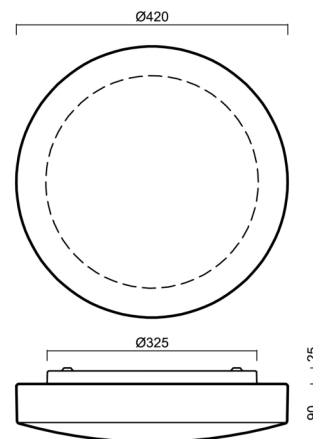

## Technické

Typy svítidel	Klasické on/off
Typ montáže	přisazené
Materiál základny	ocel
Materiál stínidla	třívrstvé sklo TRIPLEX OPÁL
Barva základny	bílá Ral9003
Barva stínidla	bílá
Držení stínidla	sklapovací systém
Umístění montáže	strop/stěna
Šířka	420 mm
Délka	420 mm
Výška	115 mm
Průměr	Ø 420 mm
Montážní otvor	4xØ5mm
Kabelový vstup	2xØ16mm
Energetická třída	D
Rázová pevnost	IK01
Provozní teplota	od -20°C do +30°C

## Montážní rozměry: