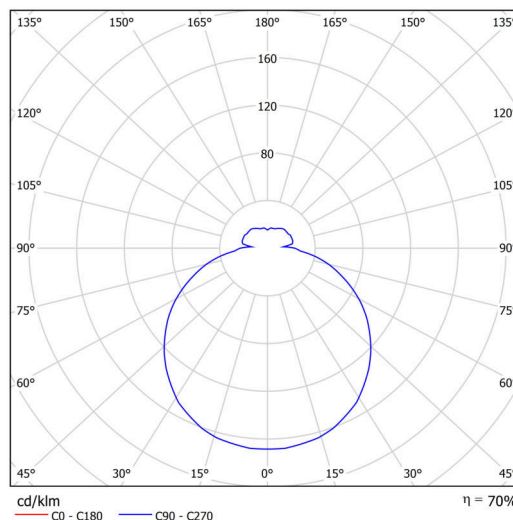

Světelné

Světelný tok svítidla	1400/1460 lm
Světelný tok zdroje	2000/2080 lm
Měrný výkon	107 lm/W
Teplota	3000/4000 K
Životnost LED L80/B10	100000 hod
CRI	Ra80
MacAdam	3
Fotobiologická bezpečnost svítidla dle EN 62471 (Blue light hazard)	Risk group 0

Eulum data pro výpočtové programy jsou k dispozici na www.osmont.cz.