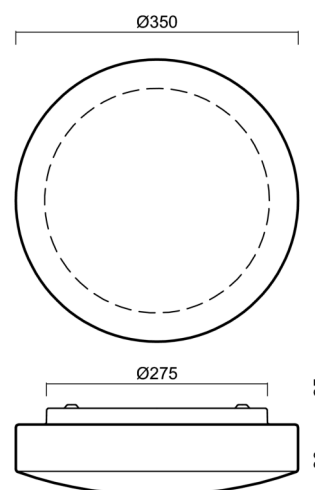

Technické

Typy svítidel	Stmívatelné
Typ montáže	přisazené
Materiál základny	ocel
Materiál stínidla	třívrstvé sklo TRIPLEX OPÁL
Barva základny	bílá Ral9003
Barva stínidla	bílá
Držení stínidla	sklapovací systém
Umístění montáže	strop/stěna
Šířka	350 mm
Délka	350 mm
Výška	105 mm
Průměr	ø 350 mm
Montážní otvor	4xø5mm
Kabelový vstup	2xø16mm
Energetická třída	D
Rázová pevnost	IK01
Provozní teplota	od -20°C do +30°C