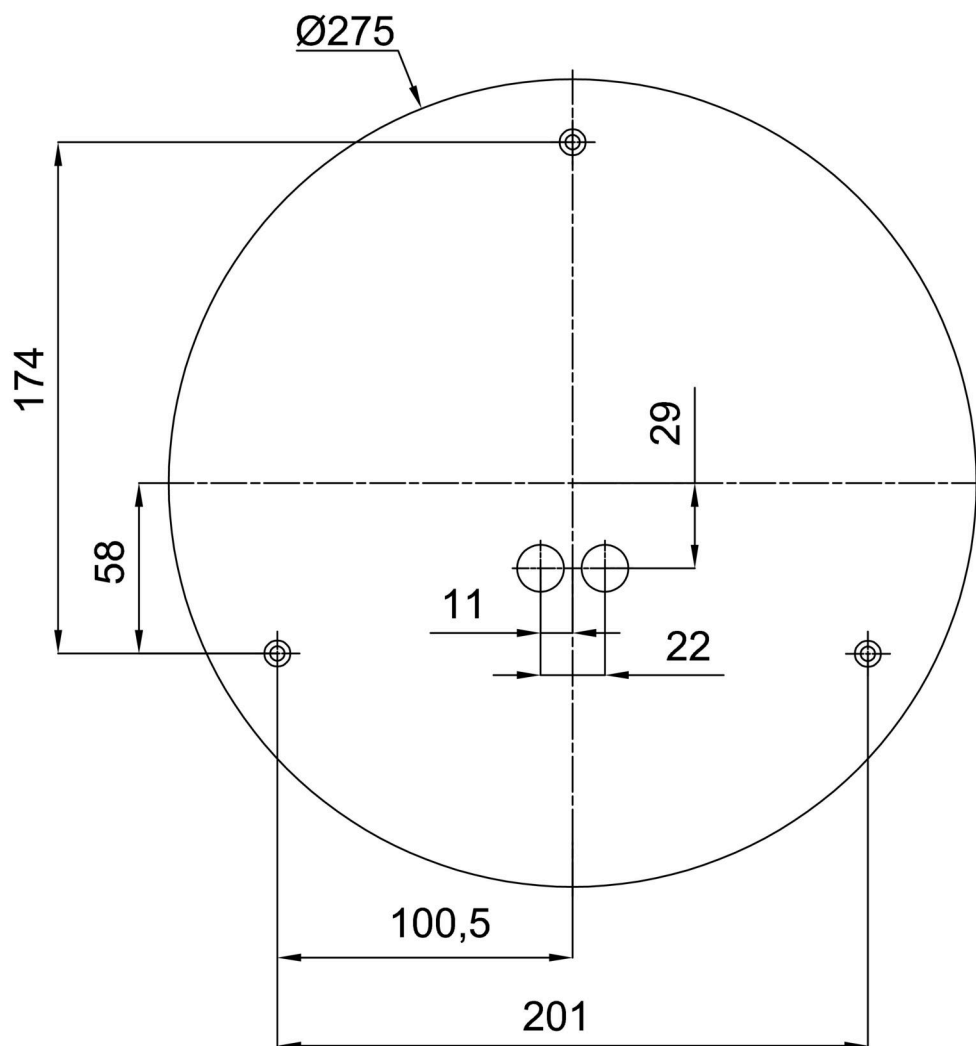

*U akumulátorů je poskytována záruka v délce 12 měsíců od data prodeje.

Montážní rozměry:

Doplňkový sortiment:

Stínidlo

Kód produktu	Název	Barva	Popis	Obrázek	Rozkres
20011	024	bílá			