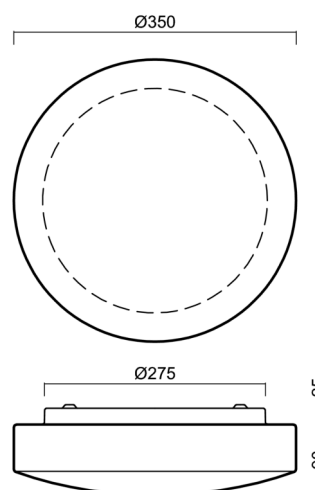

EDNA 3

LED-1L14E700K63/024 DALI 4K#

WWW.OSMONT.CZ

EDNA 3

Kód produktu: EDN59645

Typ: LED-1L14E700K63/024 DALI 4K#

Krátký popis svítidla: Bílé přisazené LED svítidlo DALI a skleněné stínidlo TRIPLEX OPAL

Technické

Typy svítidel	Stmívatelné
Typ montáže	přisazené
Materiál základny	ocel
Materiál stínidla	třívrstvé sklo TRIPLEX OPÁL
Barva základny	bílá Ral9003
Barva stínidla	bílá
Držení stínidla	sklapovací systém
Umístění montáže	strop/stěna
Šířka	350 mm
Délka	350 mm
Výška	105 mm
Průměr	ø 350 mm
Montážní otvor	4xø5mm
Kabelový vstup	2xø16mm
Energetická třída	D
Rázová pevnost	IK01
Provozní teplota	od -20°C do +30°C