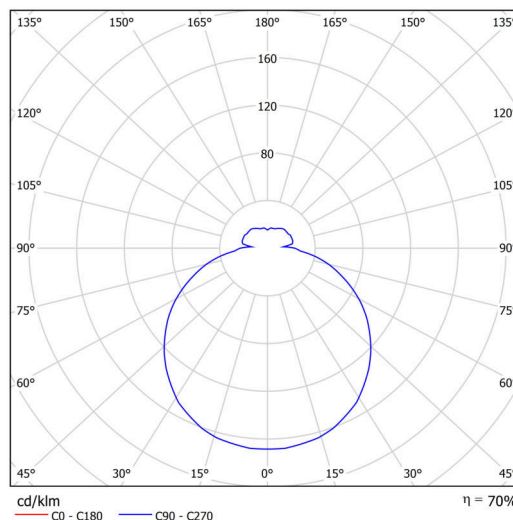

Světelné

Světelný tok svítidla	1970 lm
Světelný tok zdroje	2810 lm
Měrný výkon	109 lm/W
Teplota	4000 K
Životnost LED L80/B10	100000 hod
CRI	Ra80
MacAdam	3
Fotobiologická bezpečnost svítidla dle EN 62471 (Blue light hazard)	Risk group 0

Eulum data pro výpočtové programy jsou k dispozici na www.osmont.cz.