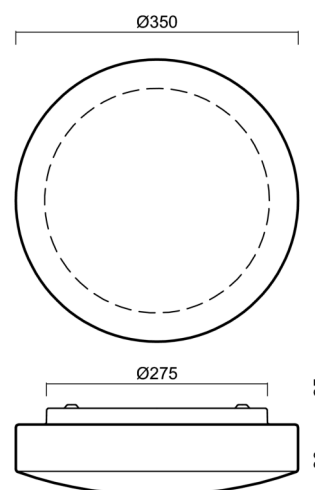

EDNA 3

LED-1L14EMP700K63/024 4K#

WWW.OSMONT.CZ

EDNA 3

Kód produktu: EDN59643

Typ: LED-1L14EMP700K63/024 4K#

Krátký popis svítidla: Bílé přisazené LED svítidlo ON/OFF a skleněné stínidlo TRIPLEX OPAL

Technické

Typy svítidel	Klasické on/off
Typ montáže	přisazené
Materiál základny	ocel
Materiál stínidla	třívrstvé sklo TRIPLEX OPÁL
Barva základny	bílá Ral9003
Barva stínidla	bílá
Držení stínidla	sklapovací systém
Umístění montáže	strop/stěna
Šířka	350 mm
Délka	350 mm
Výška	105 mm
Průměr	ø 350 mm
Montážní otvor	4xø5mm
Kabelový vstup	2xø16mm
Energetická třída	D
Rázová pevnost	IK01
Provozní teplota	od -20°C do +30°C

Montážní rozměry:

Doplňkový sortiment:

Stínidlo

Kód produktu	Název	Barva	Popis	Obrázek	Rozkres
20011	024	bílá			