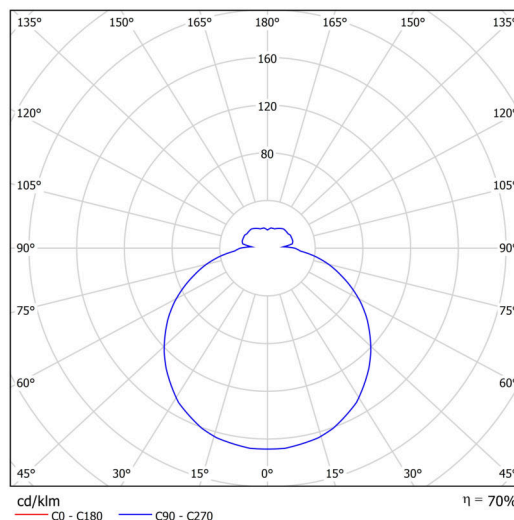

Světelné

Světelný tok svítidla	1460 lm
Světelný tok zdroje	2080 lm
Měrný výkon	112 lm/W
Teplota	4000 K
Životnost LED L80/B10	100000 hod
CRI	Ra80
MacAdam	3
Fotobiologická bezpečnost svítidla dle EN 62471 (Blue light hazard)	Risk group 0

Eulum data pro výpočtové programy jsou k dispozici na www.osmont.cz.