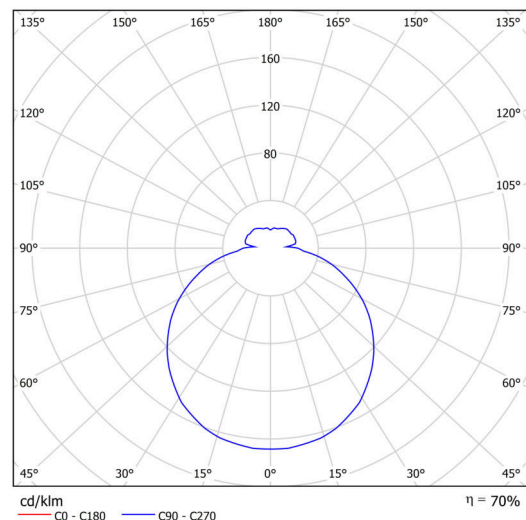

Světelné

Světelný tok svítidla	1460 lm
Světelný tok zdroje	2080 lm
Měrný výkon	112 lm/W
Teplota	4000 K
Životnost LED L80/B10	100000 hod
CRI	Ra80
MacAdam	3
Fotobiologická bezpečnost svítidla dle EN 62471 (Blue light hazard)	Risk group 0