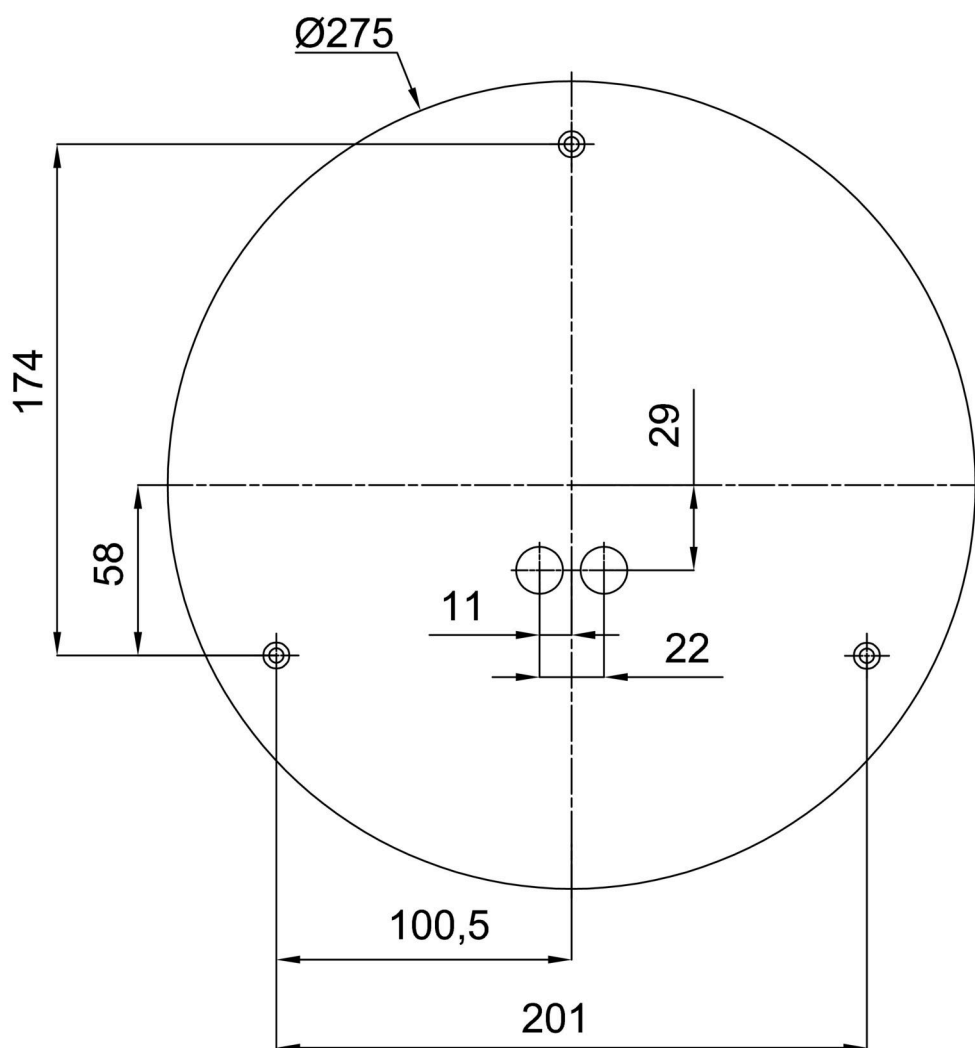

*U akumulátorů je poskytována záruka v délce 12 měsíců od data prodeje.

Montážní rozměry:

Doplňkový sortiment:

Stínidlo

Kód produktu	Název	Barva	Popis	Obrázek	Rozkres
20011	024	bílá			