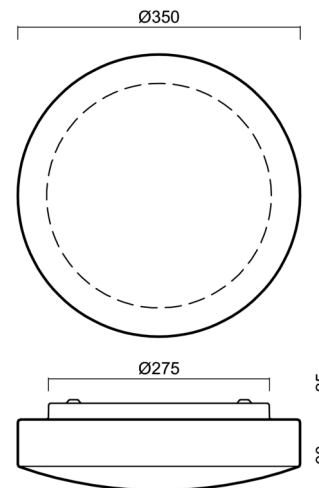

EDNA 3

LED-1L14E500K63/024 4K#

WWW.OSMONT.CZ

EDNA 3

Kód produktu: EDN59639

Typ: LED-1L14E500K63/024 4K#

Krátký popis svítidla: Bílé přisazené LED svítidlo ON/OFF a skleněné stínidlo TRIPLEX OPAL

Technické

Typy svítidel	Klasické on/off
Typ montáže	přisazené
Materiál základny	ocel
Materiál stínidla	třívrstvé sklo TRIPLEX OPÁL
Barva základny	bílá Ral9003
Barva stínidla	bílá
Držení stínidla	sklapovací systém
Umístění montáže	strop/stěna
Šířka	350 mm
Délka	350 mm
Výška	105 mm
Průměr	ø 350 mm
Montážní otvor	4xø5mm
Kabelový vstup	2xø16mm
Energetická třída	D
Rázová pevnost	IK01
Provozní teplota	od -20°C do +30°C