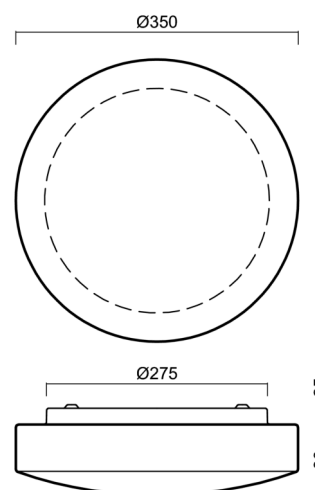

EDNA 3

LED-1L14EMP700K63/024 3K#

WWW.OSMONT.CZ

EDNA 3

Kód produktu: EDN59143

Typ: LED-1L14EMP700K63/024 3K#

Krátký popis svítidla: Bílé přisazené LED svítidlo ON/OFF a skleněné stínidlo TRIPLEX OPAL

Technické

Typy svítidel	Klasické on/off
Typ montáže	přisazené
Materiál základny	ocel
Materiál stínidla	třívrstvé sklo TRIPLEX OPÁL
Barva základny	bílá Ral9003
Barva stínidla	bílá
Držení stínidla	sklapovací systém
Umístění montáže	strop/stěna
Šířka	350 mm
Délka	350 mm
Výška	105 mm
Průměr	ø 350 mm
Montážní otvor	4xø5mm
Kabelový vstup	2xø16mm
Energetická třída	D
Rázová pevnost	IK01
Provozní teplota	od -20°C do +30°C

Montážní rozměry:

Doplňkový sortiment:

Stínidlo

Kód produktu	Název	Barva	Popis	Obrázek	Rozkres
20011	024	bílá			