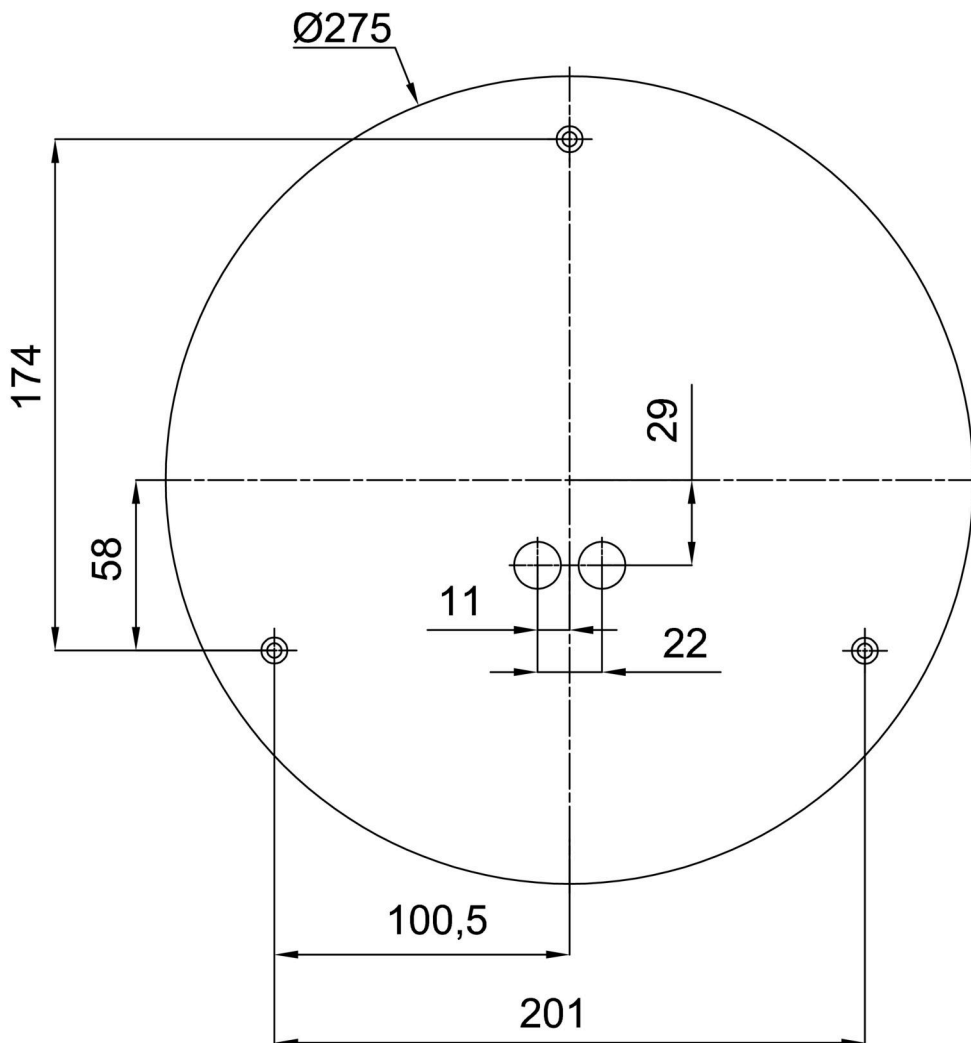

Montážní rozměry:

Doplňkový sortiment:

Stínidlo

Kód produktu	Název	Barva	Popis	Obrázek	Rozkres
20011	024	bílá			