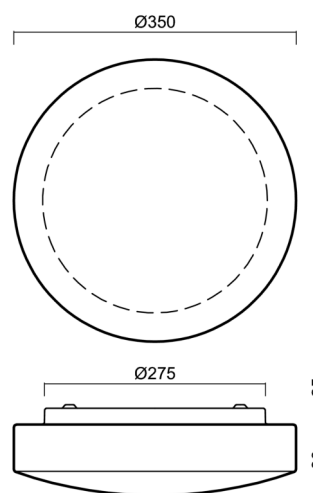

EDNA 3

LED-1L14E500K63/024 DALI 3K#

WWW.OSMONT.CZ

EDNA 3

Kód produktu: EDN59141

Typ: LED-1L14E500K63/024 DALI 3K#

Krátký popis svítidla: Bílé přisazené LED svítidlo DALI a skleněné stínidlo TRIPLEX OPAL

Technické

Typy svítidel	Stmívatelné
Typ montáže	přisazené
Materiál základny	ocel
Materiál stínidla	třívrstvé sklo TRIPLEX OPÁL
Barva základny	bílá Ral9003
Barva stínidla	bílá
Držení stínidla	sklapovací systém
Umístění montáže	strop/stěna
Šířka	350 mm
Délka	350 mm
Výška	105 mm
Průměr	ø 350 mm
Montážní otvor	4xø5mm
Kabelový vstup	2xø16mm
Energetická třída	D
Rázová pevnost	IK01
Provozní teplota	od -20°C do +30°C