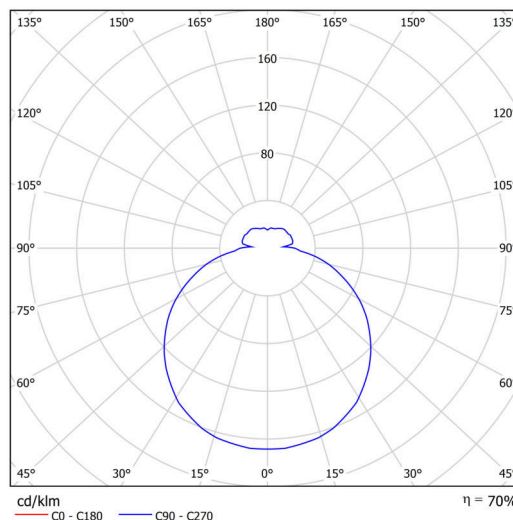

Světelné

Světelný tok svítidla	1400 lm
Světelný tok zdroje	2000 lm
Měrný výkon	107 lm/W
Teplota	3000 K
Životnost LED L80/B10	100000 hod
CRI	Ra80
MacAdam	3
Fotobiologická bezpečnost svítidla dle EN 62471 (Blue light hazard)	Risk group 0

Eulum data pro výpočtové programy jsou k dispozici na www.osmont.cz.