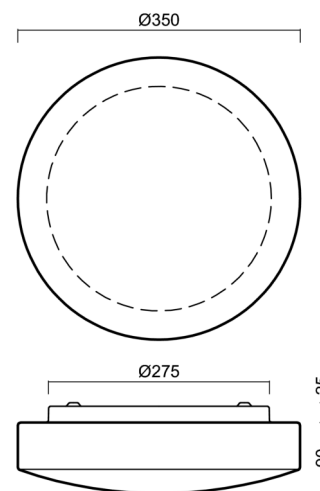

## EDNA 3

Kód produktu: EDN59139

Typ: LED-1L14E500K63/024 3K#

Krátký popis svítidla: Bílé přisazené LED svítidlo ON/OFF a skleněné stínidlo TRIPLEX OPAL

### Technické

Typy svítidel	Klasické on/off
Typ montáže	přisazené
Materiál základny	ocel
Materiál stínidla	třívrstvé sklo TRIPLEX OPÁL
Barva základny	bílá Ral9003
Barva stínidla	bílá
Držení stínidla	sklapovací systém
Umístění montáže	strop/stěna
Šířka	350 mm
Délka	350 mm
Výška	105 mm
Průměr	ø 350 mm
Montážní otvor	4xø5mm
Kabelový vstup	2xø16mm
Energetická třída	D
Rázová pevnost	IK01
Provozní teplota	od -20°C do +30°C

## Montážní rozměry: