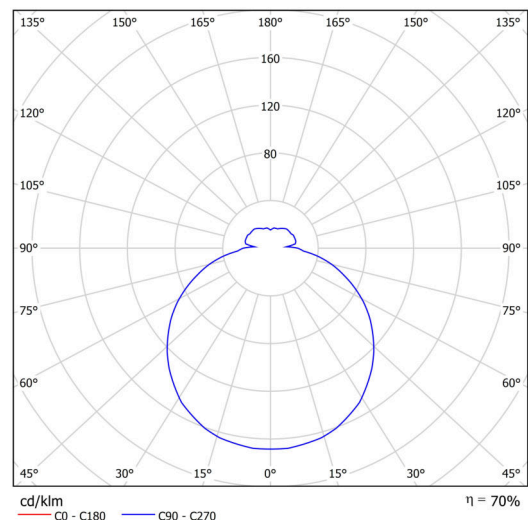

Světelné

Světelný tok svítidla	1400 lm
Světelný tok zdroje	2000 lm
Měrný výkon	107 lm/W
Teplota	3000 K
Životnost LED L80/B10	100000 hod
CRI	Ra80
MacAdam	3
Fotobiologická bezpečnost svítidla dle EN 62471 (Blue light hazard)	Risk group 0

Eulum data pro výpočtové programy jsou k dispozici na www.osmont.cz.