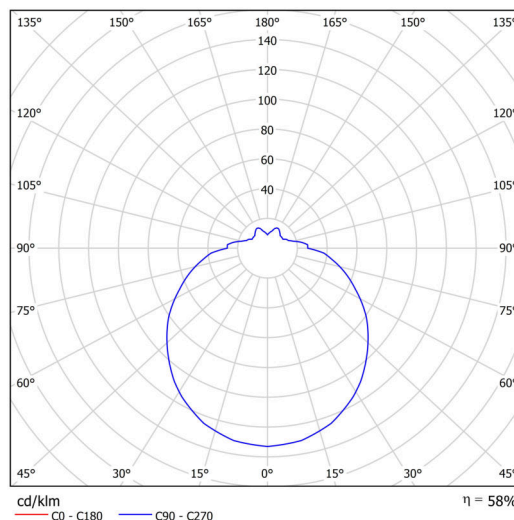

Světelné

Fotobiologická bezpečnost svítidla dle EN 62471 (Blue light hazard)	Risk group 0

Eulum data pro výpočtové programy jsou k dispozici na www.osmont.cz.