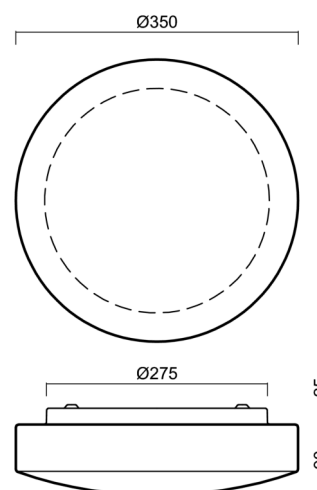

EDNA 3

IN-22K63/024*

WWW.OSMONT.CZ

EDNA 3

Kód produktu: EDN41221

Typ: IN-22K63/024*

Krátký popis svítidla: Bílé přisazené žárovkové svítidlo ON/OFF a skleněné stínidlo TRIPLEX OPAL

Technické

Typy svítidel	Klasické on/off
Typ montáže	přisazené
Materiál základny	ocel
Materiál stínidla	třívrstvé sklo TRIPLEX OPÁL
Barva základny	bílá Ral9003
Barva stínidla	bílá
Držení stínidla	sklapovací systém
Umístění montáže	strop/stěna
Šířka	350 mm
Délka	350 mm
Výška	105 mm
Průměr	ø 350 mm
Montážní otvor	4xø5mm
Kabelový vstup	2xø16mm
Rázová pevnost	IK01
Provozní teplota	od -20°C do +30°C

Montážní rozměry:

Doplňkový sortiment:

Stínidlo

Kód produktu	Název	Barva	Popis	Obrázek	Rozkres
20011	024	bílá			